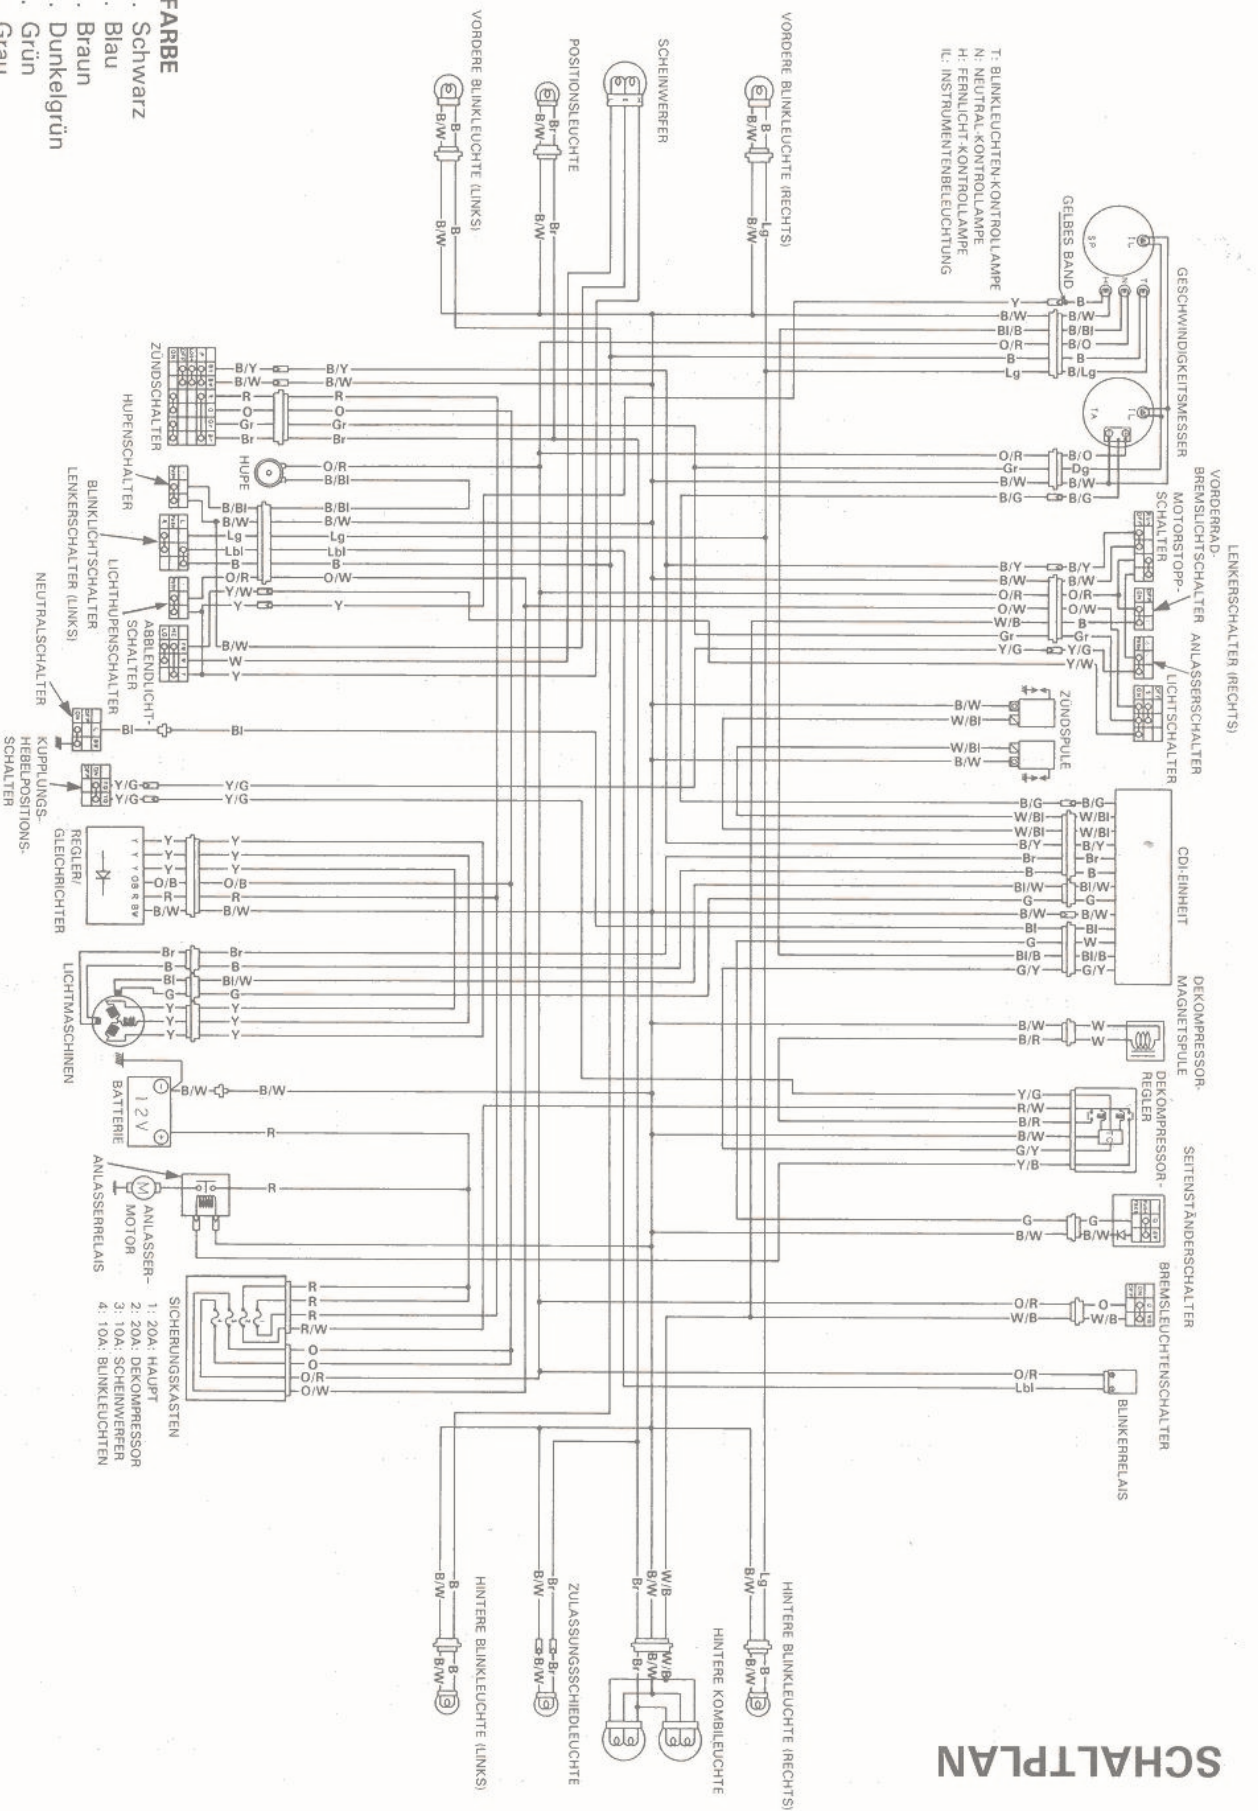

SCHALTPLAN

DRAHTFARBE

B	Schwarz	B/B	Schwarz mit blauem Kennfaden	R/W	Rot mit weißem Kennfaden
Bl	Blau	B/W	Blau mit schwarzem Kennfaden	W/B	Weiß mit schwarzem Kennfaden
Br	Braun	G/Y	Grün mit gelbem Kennfaden	W/Bl	Weiß mit blauem Kennfaden
Dg	Dunkelgrün	O/B	Orange mit schwarzem Kennfaden	Y/B	Gelb mit schwarzem Kennfaden
G	Grün	O/R	Orange mit rotem Kennfaden	Y/G	Gelb mit grünem Kennfaden
Gr	Grau	O/W	Orange mit weißem Kennfaden	Y/W	Gelb mit weißem Kennfaden
Lbl	Hellblau	B/B	Blau mit schwarzem Kennfaden			
Lg	Hellgrün	B/W	Blau mit weißem Kennfaden			
O	Orange	G/Y	Grün mit gelbem Kennfaden			
R	Rot	O/B	Orange mit schwarzem Kennfaden			
W	Weiß	O/R	Orange mit rotem Kennfaden			
Y	Gelb	O/W	Orange mit weißem Kennfaden			