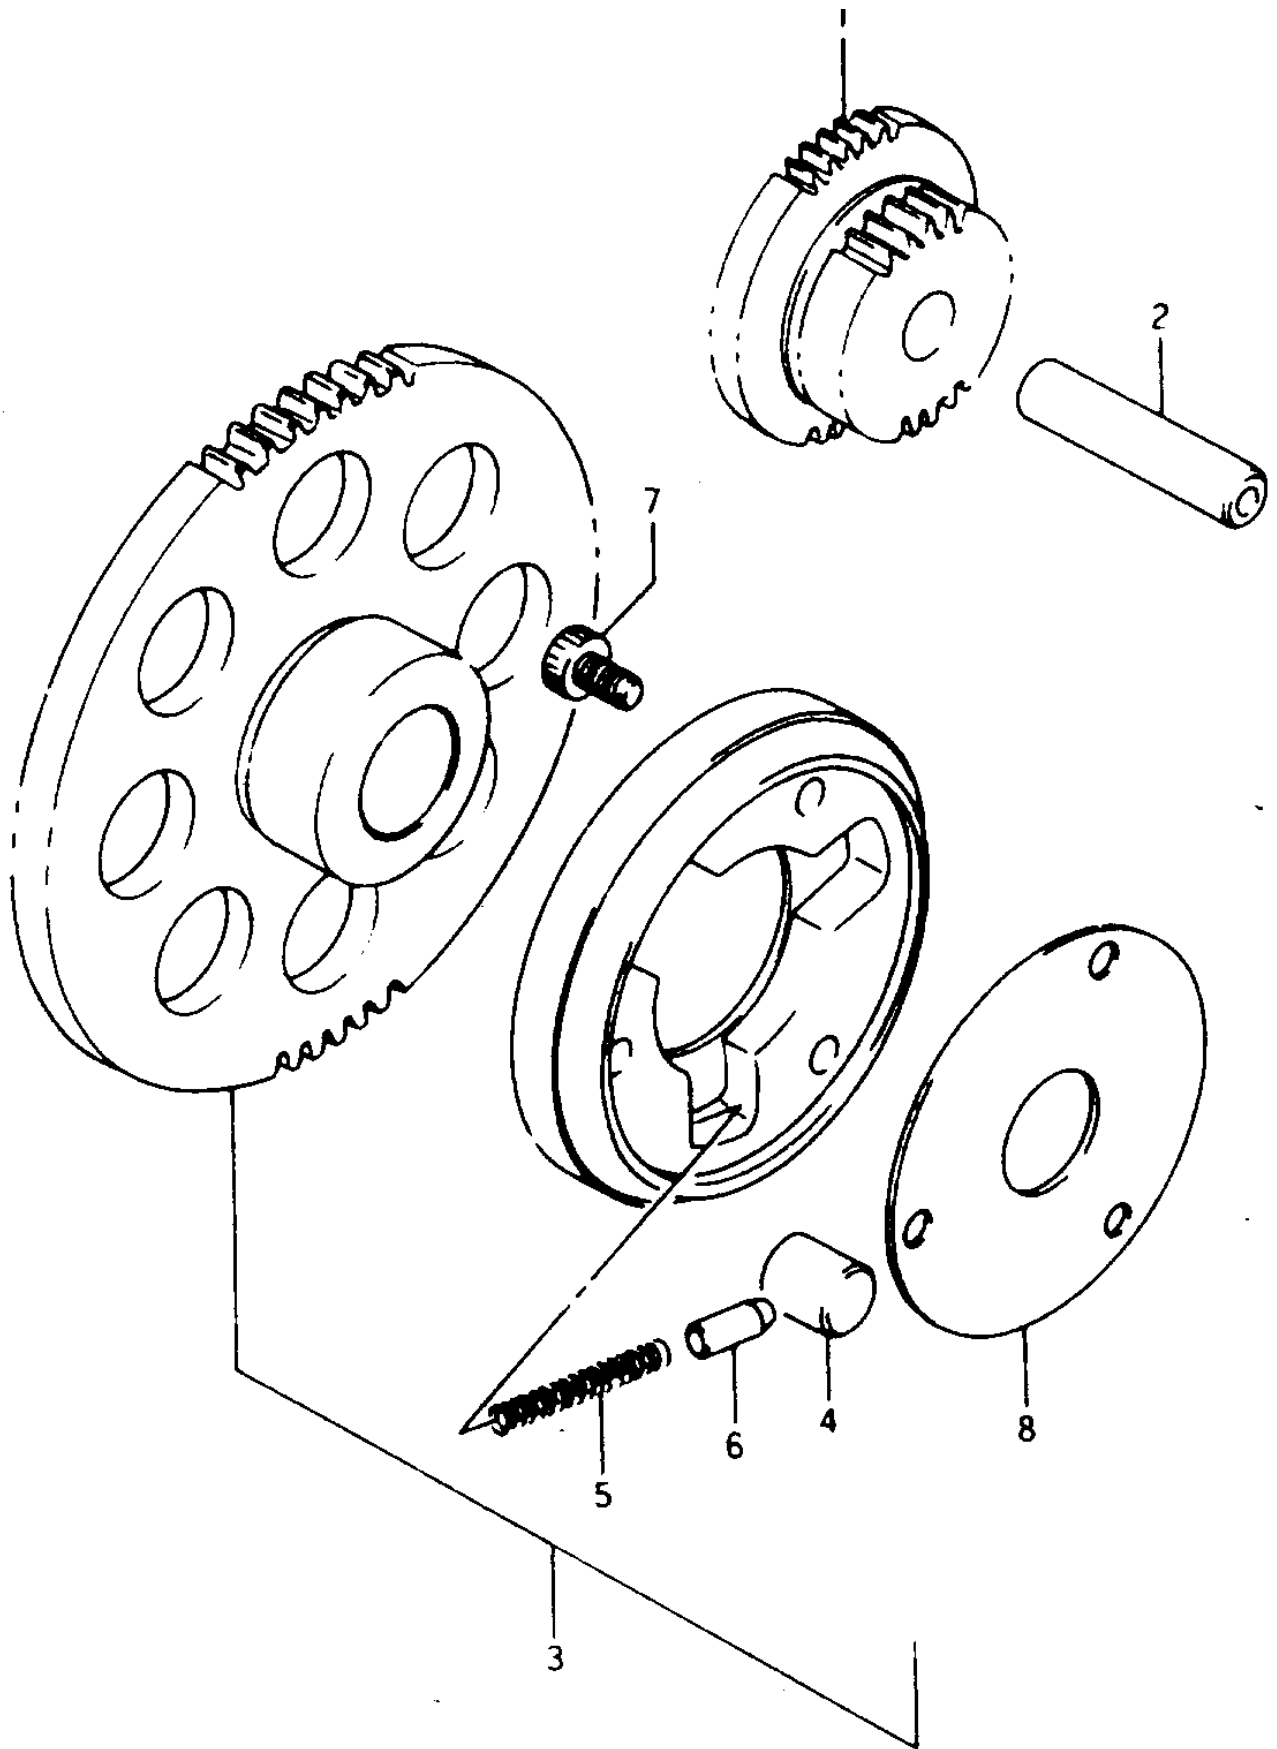

COLOR CHART  
 TABLEAU DES COULEURS  
 CUADRO DE COLORES  
 FARBTABELLE

COLOR NO. NO DE COULEUR NO.DE COLOR FARBCODE	COLOR DESCRIPTION DESCRIPTION DE COULEUR DESCRIPCION DE COLOR FARBESCHREIBUNG	COLOR NO. NO DE COULEUR NO.DE COLOR FARBCODE	COLOR DESCRIPTION DESCRIPTION DE COULEUR DESCRIPCION DE COLOR FARBESCHREIBUNG
2DN	27J.33N	33N	MARBLE PARSEC BLUE
20H	WARM SILVER METALLIC	36X	PEARL NOVELTY BLACK
21J	SHERBET SILVER METALLIC	38X	RED
22R	PEARL COOL WHITE	39J	MARBLE ROUGE RED
24G	LEGATO GOLD METALLIC	5PK	BLACK
24K	LIGHT CHARCOAL METALLIC	5RV	DARK WARM GRAY
27J	OCEAN BLUE (TAPE)	58R	BLACK
28V	MARBLE ITALIAN RED	6CJ	CATS EYE DARK WARM GRAY
28W	SPECIAL WHITE	60K	019.064
30C	33J.13L	742	SILVER METALLIC (TAPE)
3FN	33N.27J.24G.22R	764	GOLD (TAPE)
3FW	064.019.742.28V	8SH	742.28V
3FY	742.28V.064.12R.33J		
3VN	20H.17U		
3VT	33J.0FP.17U		
3VV	0FP.17U		
3WG	17U.20H.742		
3YH	6CJ.5RV		
3YR	17U.0JW		
30H	SPECIAL WHITE NG.2		
33J	PEARL NOVELTY BLACK		
33L	MARBLE ROSETTE PINK		

AIR CLEANER.....	D-12	CRANKSHAFT BALANCER..	B-11	FR DAMPER.....	H-8
BATTERY.....	E-10	CUSH LEVER.....	J-3	FR FENDER.....	I-4
CAN CHAIN.....	C-6	CYLINDER.....	B-4	FR MASTER CYL.....	I-14
CAN SHAFT.....	C-2	CYLINDER HEAD.....	B-3	FR WHEEL.....	I-6
CARBURETOR.....	D-2	CYL HEAD COVER.....	B-2	FUEL COCK.....	G-10
		ELECTRICAL.....	F-11	FUEL TANK.....	G-5