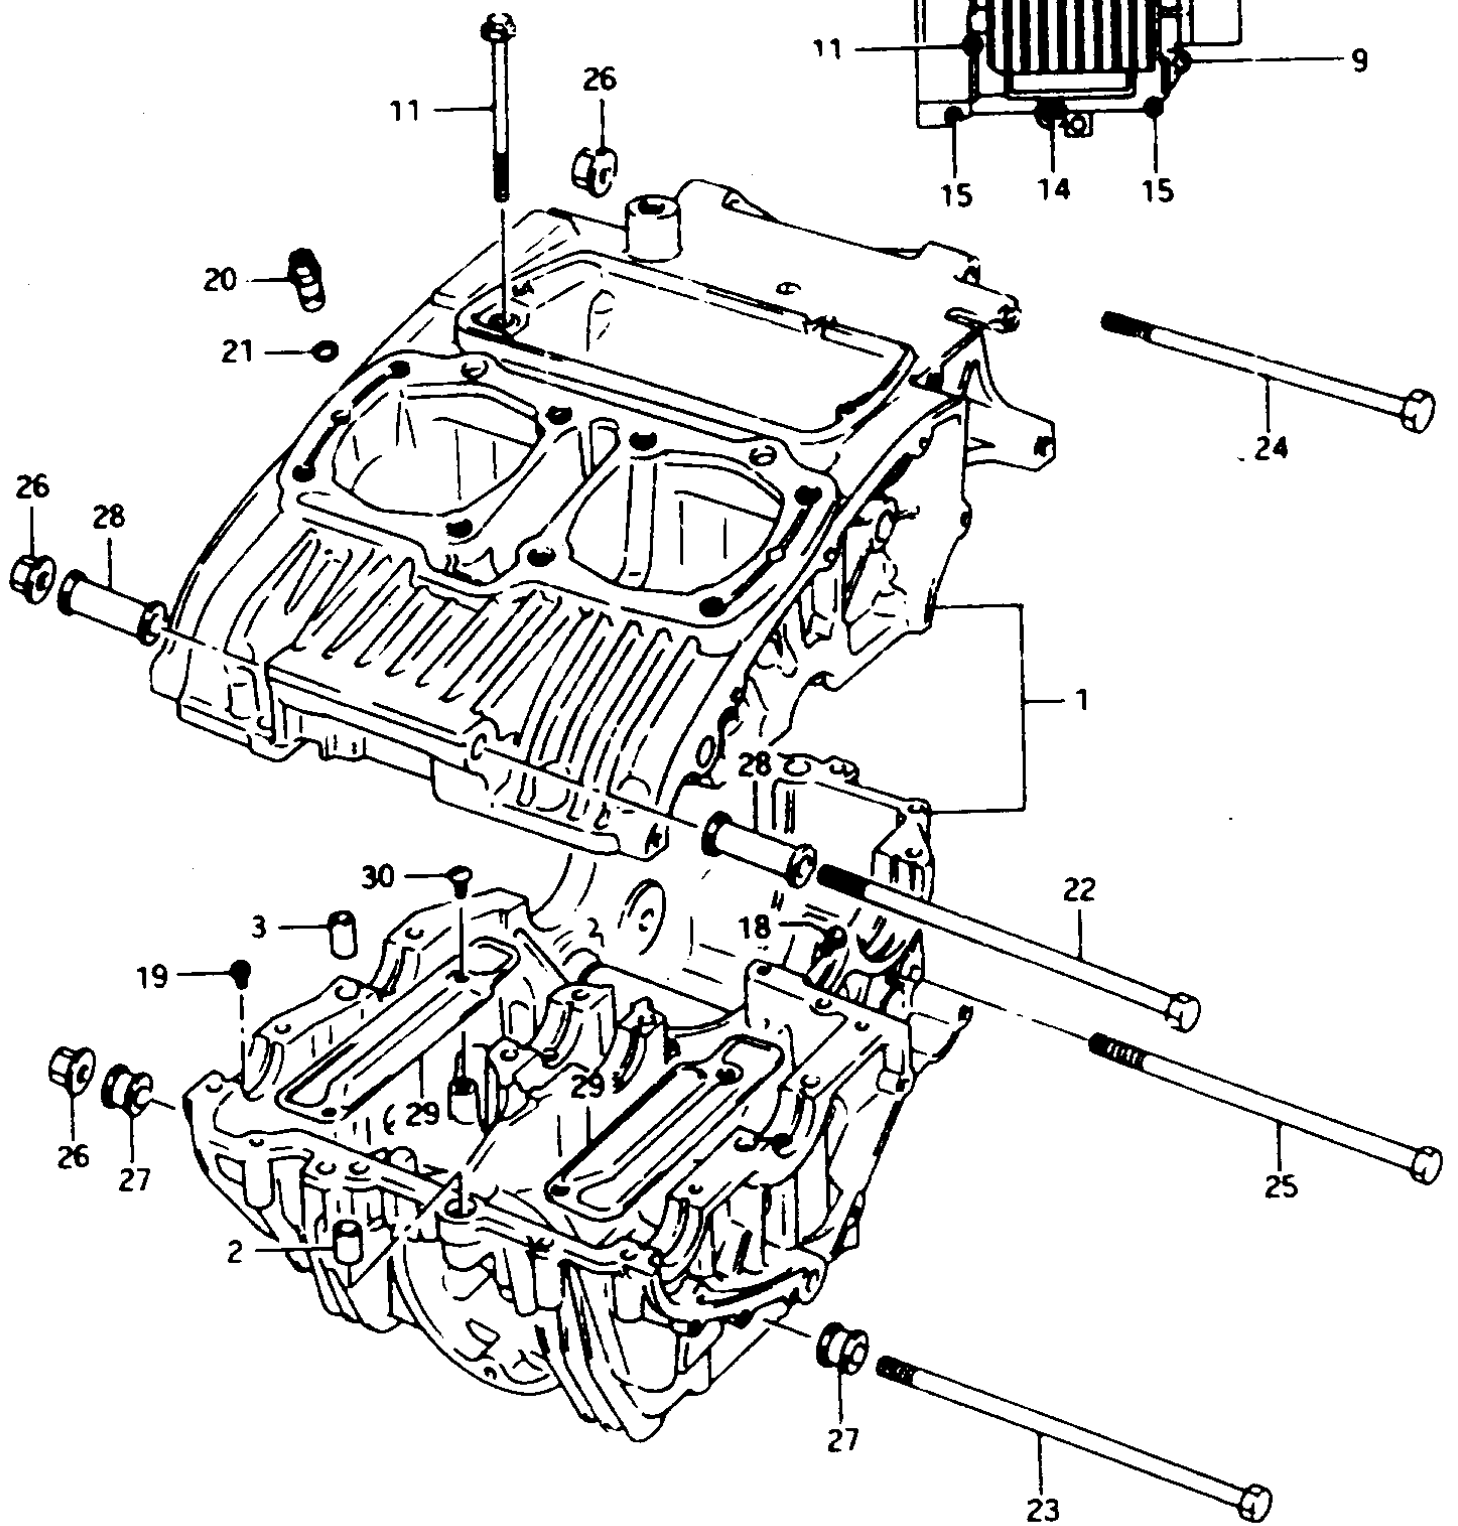

# Suzuki GS 500 E

**Zweizylinder-Viertakt, Reihe, 487 ccm, 33 kW (45 PS) bei 9.000 /min,  
\*25 kW (34 PS), 188 kg, Sitzhöhe 79 cm, 171 km/h**

COLOR CHART  
 TABLEAU DES COULEURS  
 CUADRO DE COLORES  
 FARBTABELLE

COLOR CHART  
 TABLEAU DES COULEURS  
 CUADRO DE COLORES  
 FARBTABELLE

COLOR NO. NO DE COULEUR NO.DE COLOR FARBCODE	COLOR DESCRIPTION DESCRIPTION DE COULEUR DESCRIPCION DE COLOR FARBESCHREIBUNG	COLOR NO. NO DE COULEUR NO.DE COLOR FARBCODE	COLOR DESCRIPTION DESCRIPTION DE COULEUR DESCRIPCION DE COLOR FARBESCHREIBUNG
2DN	27J.33N	33N	MARBLE PARSEC BLUE
20H	WARM SILVER METALLIC	36X	PEARL NOVELTY BLACK
21J	SHERBET SILVER METALLIC	38X	RED
22R	PEARL COOL WHITE	39J	MARBLE ROUGE RED
24G	LEGATO GOLD METALLIC	5PK	BLACK
24K	LIGHT CHARCOAL METALLIC	5RV	DARK WARM GRAY
27J	OCEAN BLUE (TAPE)	58R	BLACK
28V	MARBLE ITALIAN RED	6CJ	CATS EYE DARK WARM GRAY
28W	SPECIAL WHITE	60K	019.064
30C	33J.13L	742	SILVER METALLIC (TAPE)
3FN	33N.27J.24G.22R	764	GOLD (TAPE)
3FW	064.019.742.28V	8SH	742.28V
3FY	742.28V.064.12R.33J		
3VN	20H.17U		
3VT	33J.0FP.17U		
3VV	0FP.17U		
3WG	17U.20H.742		
3YH	6CJ.5RV		
3YR	17U.0JW		
30H	SPECIAL WHITE NG.2		
33J	PEARL NOVELTY BLACK		
33L	MARBLE ROSETTE PINK		

AIR CLEANER.....	D-12	CRANKSHAFT BALANCER..	B-11	FR DAMPER.....	H-8
BATTERY.....	E-10	CUSH LEVER.....	J-3	FR FENDER.....	I-4
CAN CHAIN.....	C-6	CYLINDER.....	B-4	FR MASTER CYL.....	I-14
CAN SHAFT.....	C-2	CYLINDER HEAD.....	B-3	FR WHEEL.....	I-6
CARBURETOR.....	D-2	CYL HEAD COVER.....	B-2	FUEL COCK.....	G-10
		ELECTRICAL.....	F-11	FUEL TANK.....	G-5