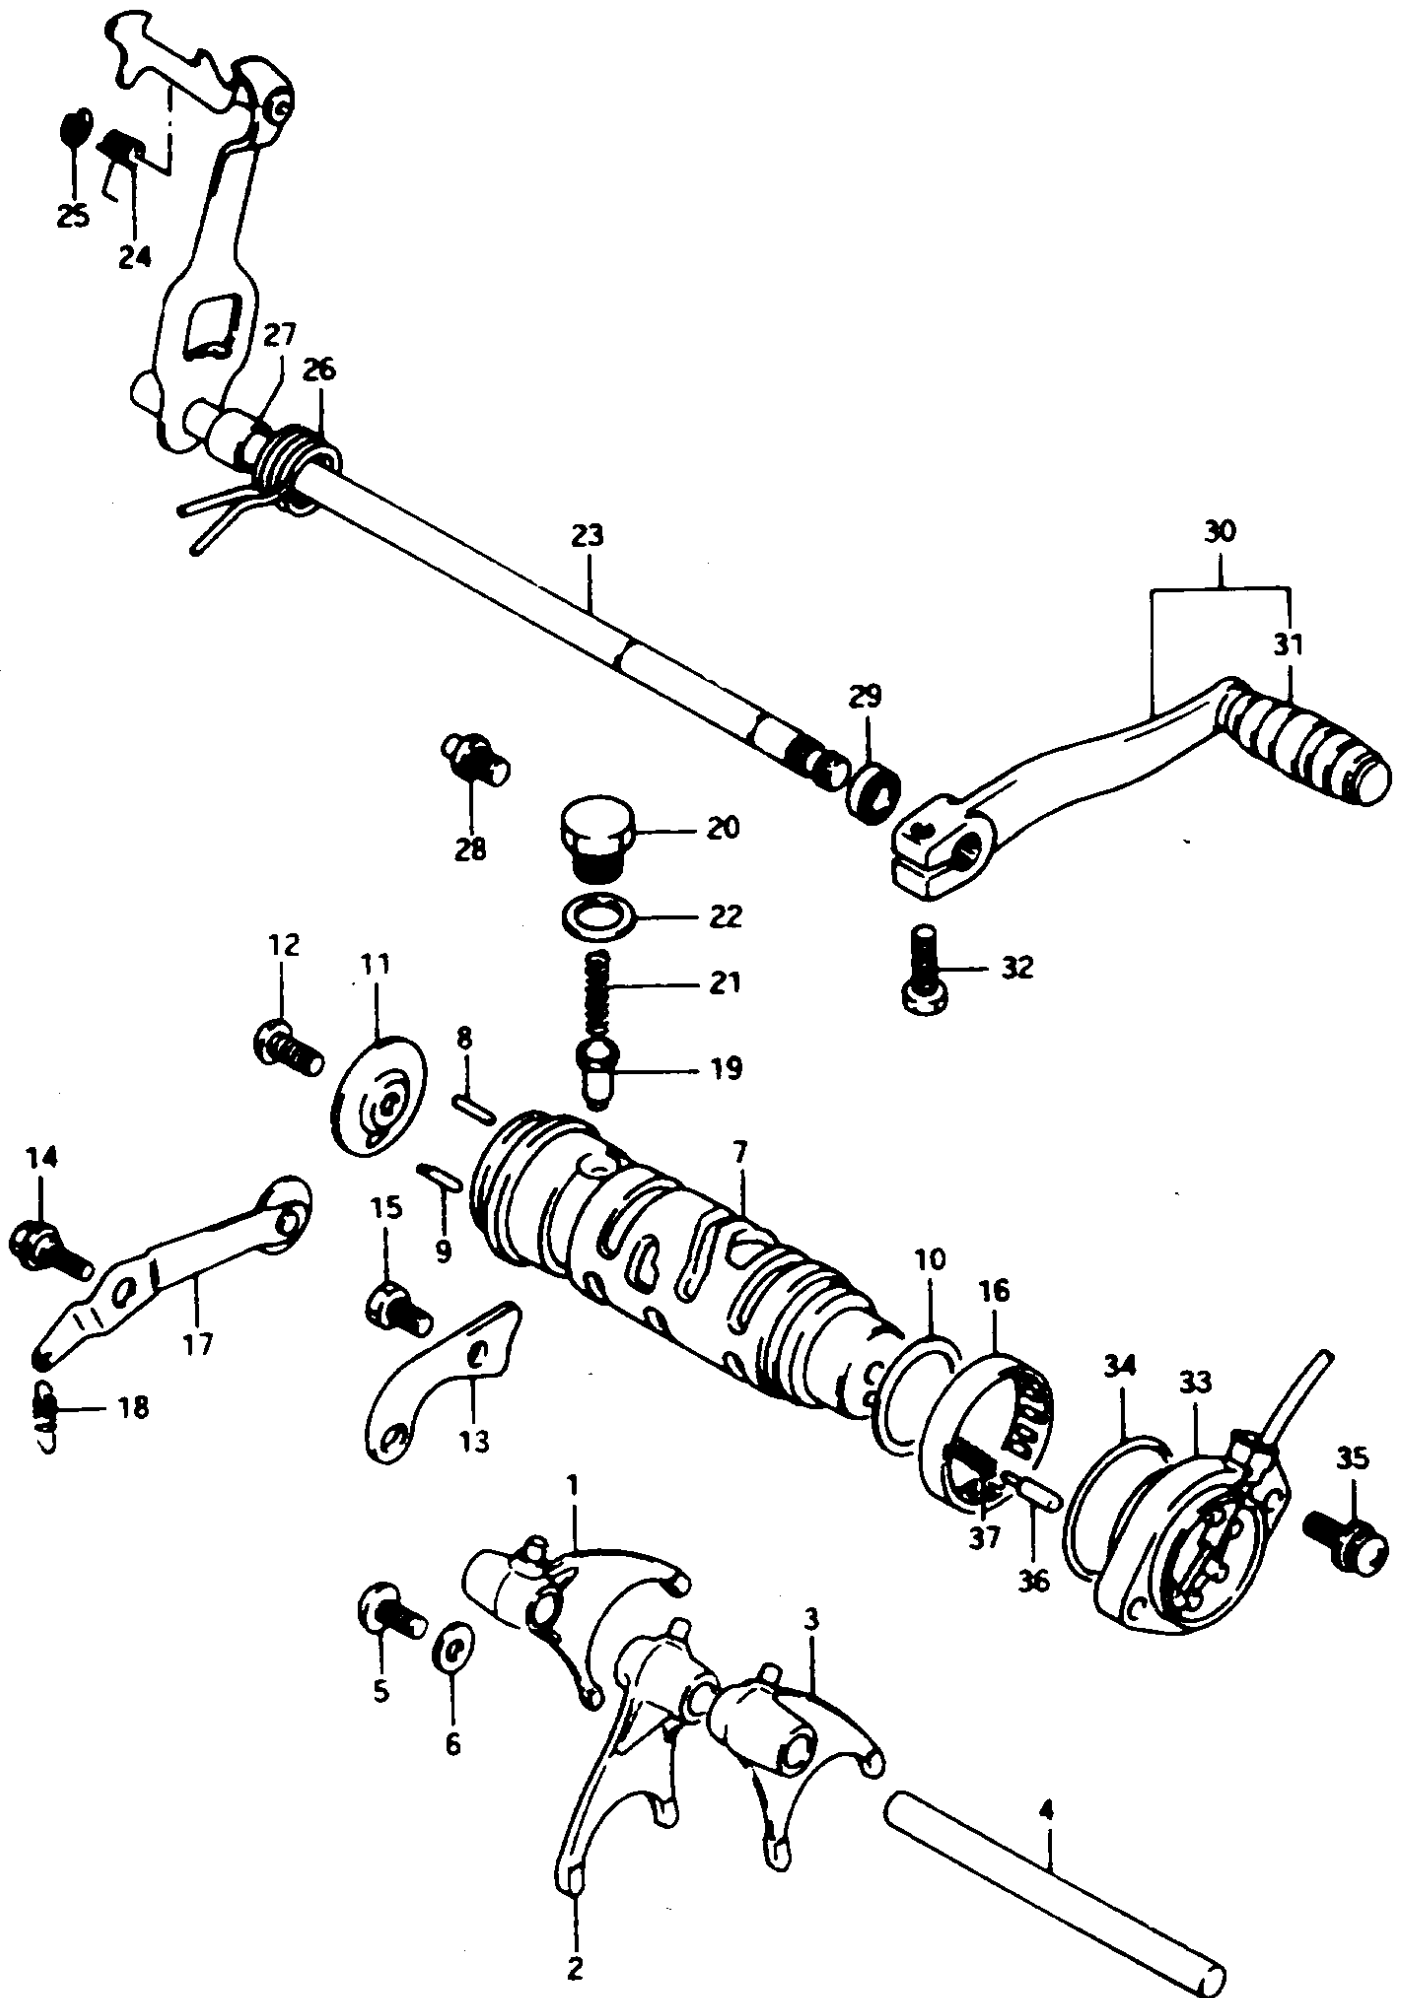

# Suzuki GS 500 E

**Zweizylinder-Viertakt, Reihe, 487 ccm, 33 kW (45 PS) bei 9.000 /min,  
\*25 kW (34 PS), 188 kg, Sitzhöhe 79 cm, 171 km/h**

COLOR CHART  
 TABLEAU DES COULEURS  
 CUADRO DE COLORES  
 FARBTABELLE

COLOR CHART  
 TABLEAU DES COULEURS  
 CUADRO DE COLORES  
 FARBTABELLE

COLOR NO. NO DE COULEUR NO.DE COLOR FARBCODE	COLOR DESCRIPTION DESCRIPTION DE COULEUR DESCRIPCION DE COLOR FARBESCHREIBUNG	COLOR NO. NO DE COULEUR NO.DE COLOR FARBCODE	COLOR DESCRIPTION DESCRIPTION DE COULEUR DESCRIPCION DE COLOR FARBESCHREIBUNG
2DN	27J.33N	33N	MARBLE PARSEC BLUE
20H	WARM SILVER METALLIC	36X	PEARL NOVELTY BLACK
21J	SHERBET SILVER METALLIC	38X	RED
22R	PEARL COOL WHITE	39J	MARBLE ROUGE RED
24G	LEGATO GOLD METALLIC	5PK	BLACK
24K	LIGHT CHARCOAL METALLIC	5RV	DARK WARM GRAY
27J	OCEAN BLUE (TAPE)	58R	BLACK
28V	MARBLE ITALIAN RED	6CJ	CATS EYE DARK WARM GRAY
28W	SPECIAL WHITE	60K	019.064
30C	33J.13L	742	SILVER METALLIC (TAPE)
3FN	33N.27J.24G.22R	764	GOLD (TAPE)
3FW	064.019.742.28V	8SH	742.28V
3FY	742.28V.064.12R.33J		
3VN	20H.17U		
3VT	33J.0FP.17U		
3VV	0FP.17U		
3WG	17U.20H.742		
3YH	6CJ.5RV		
3YR	17U.0JW		
30H	SPECIAL WHITE NG.2		
33J	PEARL NOVELTY BLACK		
33L	MARBLE ROSETTE PINK		

AIR CLEANER.....	D-12	CRANKSHAFT BALANCER..	B-11	FR DAMPER.....	H-8
BATTERY.....	E-10	CUSH LEVER.....	J-3	FR FENDER.....	I-4
CAN CHAIN.....	C-6	CYLINDER.....	B-4	FR MASTER CYL.....	I-14
CAN SHAFT.....	C-2	CYLINDER HEAD.....	B-3	FR WHEEL.....	I-6
CARBURETOR.....	D-2	CYL HEAD COVER.....	B-2	FUEL COCK.....	G-10
		ELECTRICAL.....	F-11	FUEL TANK.....	G-5