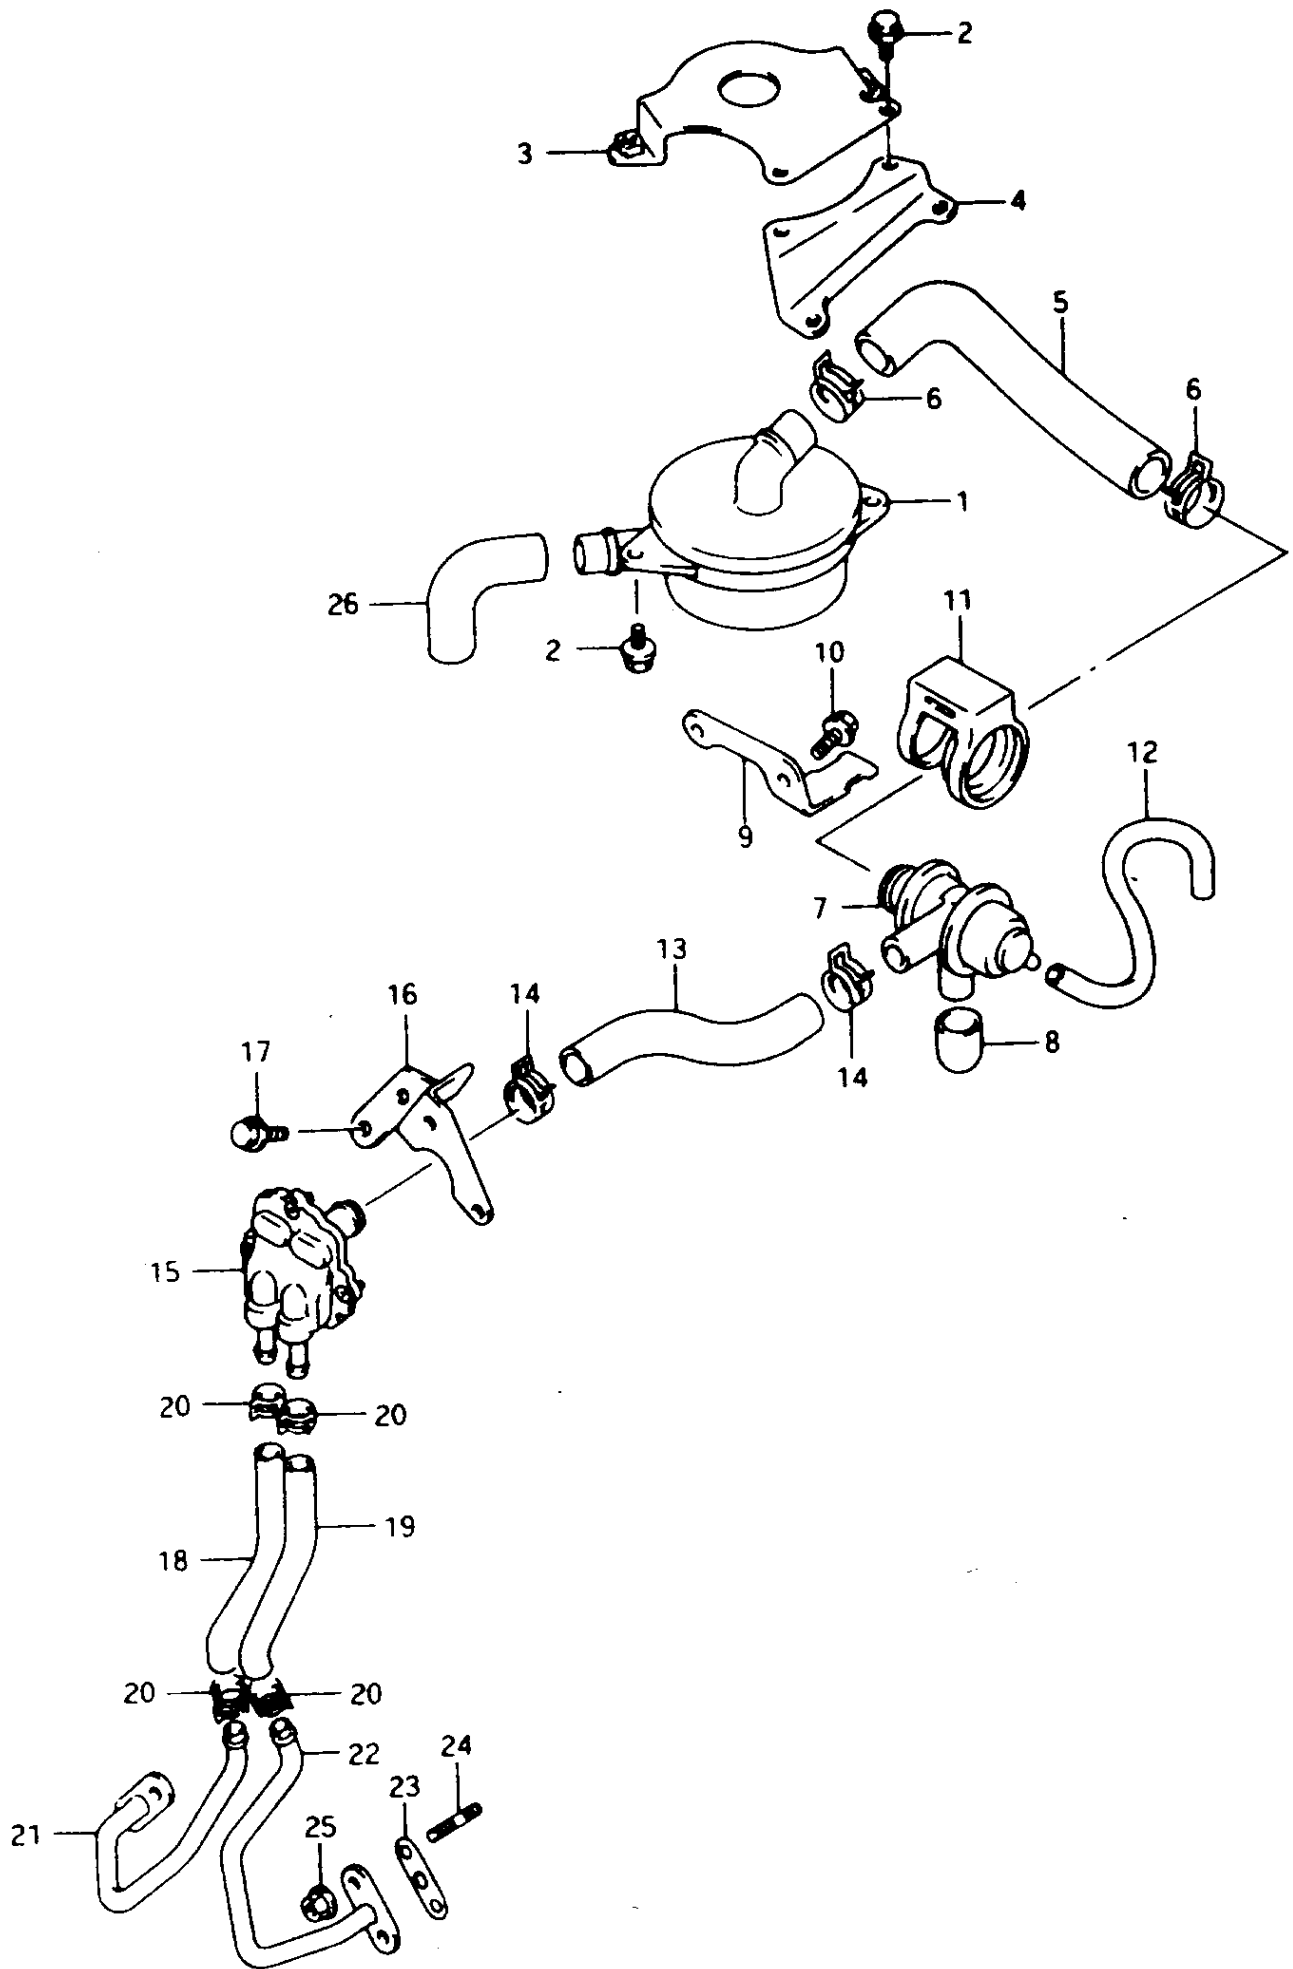

# Suzuki GS 500 E

**Zweizylinder-Viertakt, Reihe, 487 ccm, 33 kW (45 PS) bei 9.000 /min,  
\*25 kW (34 PS), 188 kg, Sitzhöhe 79 cm, 171 km/h**

COLOR CHART  
 TABLEAU DES COULEURS  
 CUADRO DE COLORES  
 FARBTABELLE

COLOR CHART  
 TABLEAU DES COULEURS  
 CUADRO DE COLORES  
 FARBTABELLE

COLOR NO. NO DE COULEUR NO.DE COLOR FARBCODE	COLOR DESCRIPTION DESCRIPTION DE COULEUR DESCRIPCION DE COLOR FARBESCHREIBUNG	COLOR NO. NO DE COULEUR NO.DE COLOR FARBCODE	COLOR DESCRIPTION DESCRIPTION DE COULEUR DESCRIPCION DE COLOR FARBESCHREIBUNG
2DN	27J.33N	33N	MARBLE PARSEC BLUE
20H	WARM SILVER METALLIC	36X	PEARL NOVELTY BLACK
21J	SHERBET SILVER METALLIC	38X	RED
22R	PEARL COOL WHITE	39J	MARBLE ROUGE RED
24G	LEGATO GOLD METALLIC	5PK	BLACK
24K	LIGHT CHARCOAL METALLIC	5RV	DARK WARM GRAY
27J	OCEAN BLUE (TAPE)	58R	BLACK
28V	MARBLE ITALIAN RED	6CJ	CATS EYE DARK WARM GRAY
28W	SPECIAL WHITE	60K	019.064
30C	33J.13L	742	SILVER METALLIC (TAPE)
3FN	33N.27J.24G.22R	764	GOLD (TAPE)
3FW	064.019.742.28V	8SH	742.28V
3FY	742.28V.064.12R.33J		
3VN	20H.17U		
3VT	33J.0FP.17U		
3VV	0FP.17U		
3WG	17U.20H.742		
3YH	6CJ.5RV		
3YR	17U.0JW		
30H	SPECIAL WHITE NG.2		
33J	PEARL NOVELTY BLACK		
33L	MARBLE ROSETTE PINK		

AIR CLEANER.....	D-12	CRANKSHAFT BALANCER..	B-11	FR DAMPER.....	H-8
BATTERY.....	E-10	CUSH LEVER.....	J-3	FR FENDER.....	I-4
CAN CHAIN.....	C-6	CYLINDER.....	B-4	FR MASTER CYL.....	I-14
CAN SHAFT.....	C-2	CYLINDER HEAD.....	B-3	FR WHEEL.....	I-6
CARBURETOR.....	D-2	CYL HEAD COVER.....	B-2	FUEL COCK.....	G-10
		ELECTRICAL.....	F-11	FUEL TANK.....	G-5