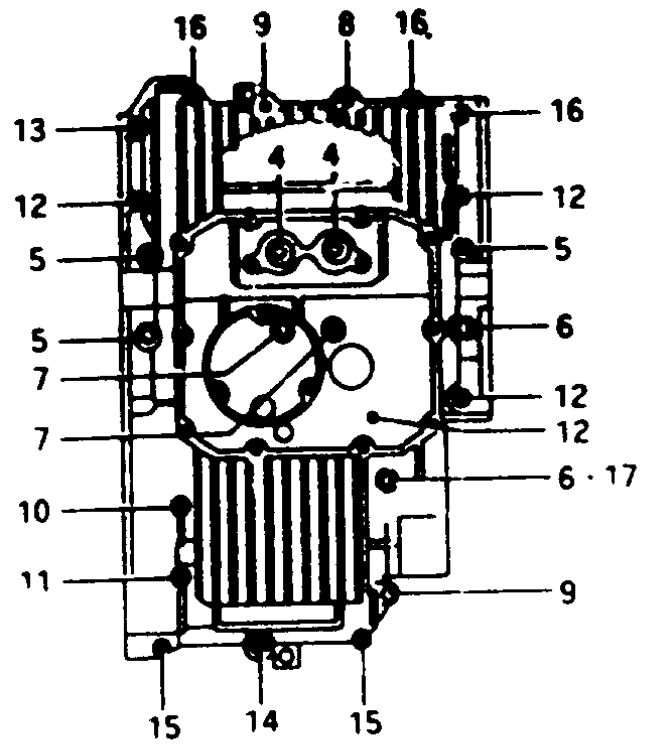

# Suzuki GS 500 E

**Zweizylinder-Viertakt, Reihe, 487 ccm, 33 kW (45 PS) bei 9.000 /min,  
\*25 kW (34 PS), 188 kg, Sitzhöhe 79 cm, 171 km/h**

COLOR CHART  
 TABLEAU DES COULEURS  
 CUADRO DE COLORES  
 FARBTABELLE

COLOR CHART  
 TABLEAU DES COULEURS  
 CUADRO DE COLORES  
 FARBTABELLE

COLOR NO. NO DE COULEUR NO.DE COLOR FARBCODE	COLOR DESCRIPTION DESCRIPTION DE COULEUR DESCRIPCION DE COLOR FARBESCHREIBUNG	COLOR NO. NO DE COULEUR NO.DE COLOR FARBCODE	COLOR DESCRIPTION DESCRIPTION DE COULEUR DESCRIPCION DE COLOR FARBESCHREIBUNG
2DN	27J.33N	33N	MARBLE PARSEC BLUE
20H	WARM SILVER METALLIC	36X	PEARL NOVELTY BLACK
21J	SHERBET SILVER METALLIC	38X	RED
22R	PEARL COOL WHITE	39J	MARBLE ROUGE RED
24G	LEGATO GOLD METALLIC	5PK	BLACK
24K	LIGHT CHARCOAL METALLIC	5RV	DARK WARM GRAY
27J	OCEAN BLUE (TAPE)	58R	BLACK
28V	MARBLE ITALIAN RED	6CJ	CATS EYE DARK WARM GRAY
28W	SPECIAL WHITE	60K	019.064
30C	33J.13L	742	SILVER METALLIC (TAPE)
3FN	33N.27J.24G.22R	764	GOLD (TAPE)
3FW	064.019.742.28V	8SH	742.28V
3FY	742.28V.064.12R.33J		
3VN	20H.17U		
3VT	33J.0FP.17U		
3VV	0FP.17U		
3WG	17U.20H.742		
3YH	6CJ.5RV		
3YR	17U.0JW		
30H	SPECIAL WHITE NG.2		
33J	PEARL NOVELTY BLACK		
33L	MARBLE ROSETTE PINK		

AIR CLEANER.....	D-12	CRANKSHAFT BALANCER..	B-11	FR DAMPER.....	H-8
BATTERY.....	E-10	CUSH LEVER.....	J-3	FR FENDER.....	I-4
CAN CHAIN.....	C-6	CYLINDER.....	B-4	FR MASTER CYL.....	I-14
CAN SHAFT.....	C-2	CYLINDER HEAD.....	B-3	FR WHEEL.....	I-6
CARBURETOR.....	D-2	CYL HEAD COVER.....	B-2	FUEL COCK.....	G-10
		ELECTRICAL.....	F-11	FUEL TANK.....	G-5