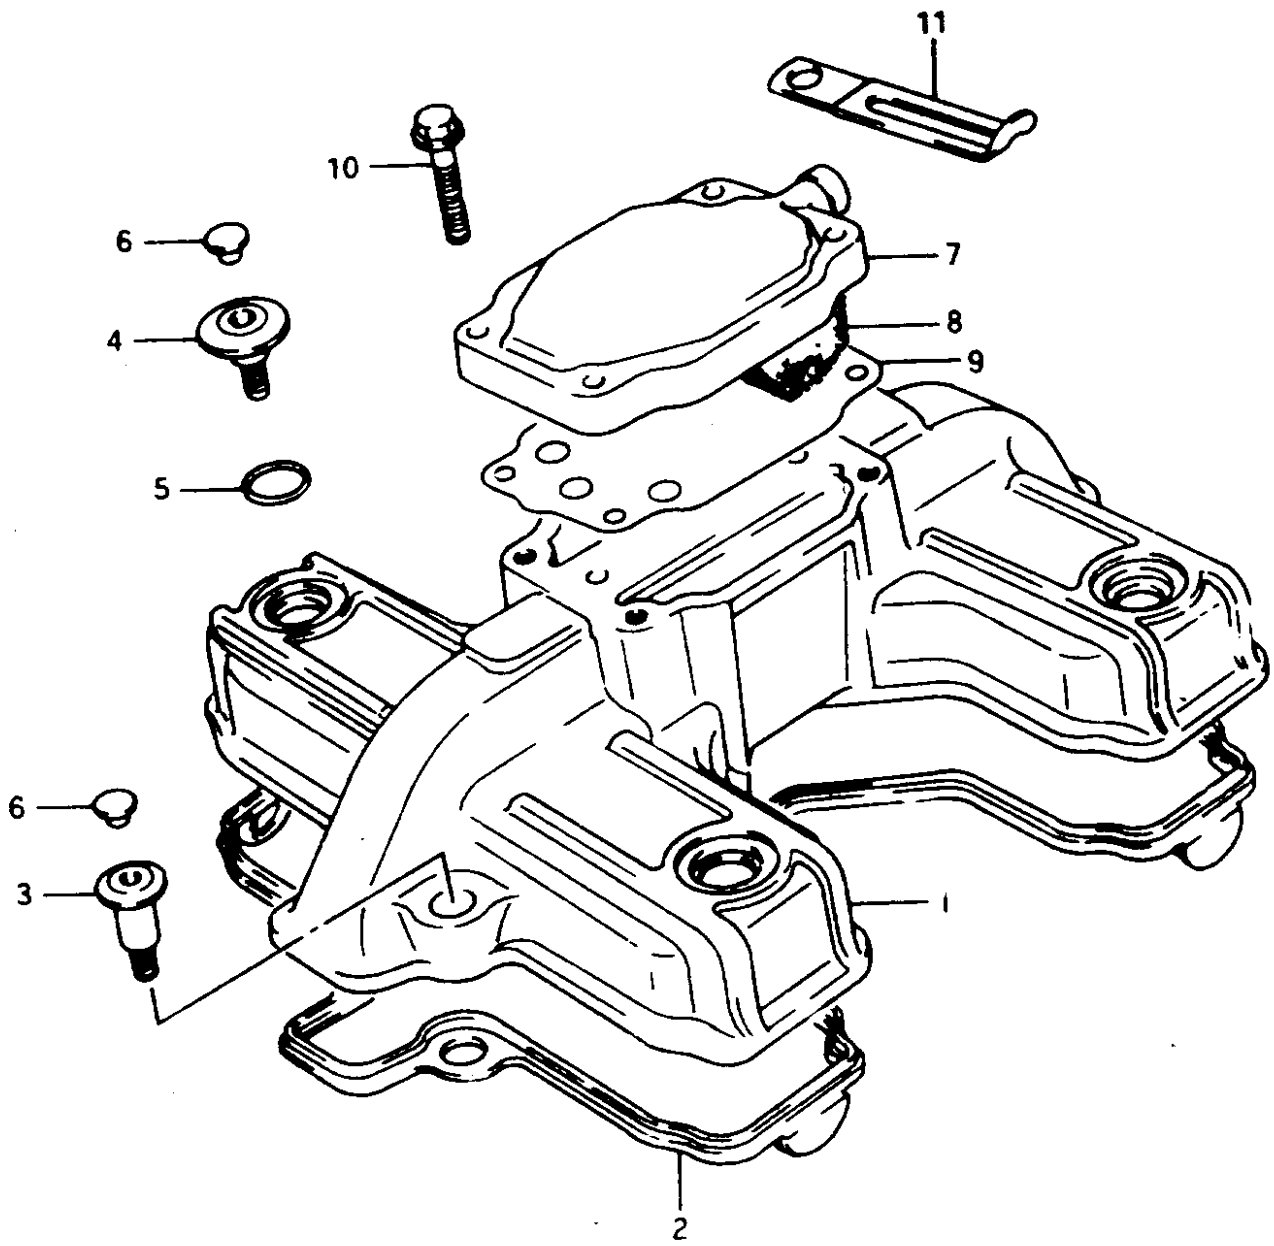

# Suzuki GS 500 E

**Zweizylinder-Viertakt, Reihe, 487 ccm, 33 kW (45 PS) bei 9.000 /min,  
\*25 kW (34 PS), 188 kg, Sitzhöhe 79 cm, 171 km/h**

COLOR CHART  
 TABLEAU DES COULEURS  
 CUADRO DE COLORES  
 FARBTABELLE

COLOR CHART  
 TABLEAU DES COULEURS  
 CUADRO DE COLORES  
 FARBTABELLE

COLOR NO. NO DE COULEUR NO.DE COLOR FARBCODE	COLOR DESCRIPTION DESCRIPTION DE COULEUR DESCRIPCION DE COLOR FARBESCHREIBUNG	COLOR NO. NO DE COULEUR NO.DE COLOR FARBCODE	COLOR DESCRIPTION DESCRIPTION DE COULEUR DESCRIPCION DE COLOR FARBESCHREIBUNG
2DN	27J.33N	33N	MARBLE PARSEC BLUE
20H	WARM SILVER METALLIC	36X	PEARL NOVELTY BLACK
21J	SHERBET SILVER METALLIC	38X	RED
22R	PEARL COOL WHITE	39J	MARBLE ROUGE RED
24G	LEGATO GOLD METALLIC	5PK	BLACK
24K	LIGHT CHARCOAL METALLIC	5RV	DARK WARM GRAY
27J	OCEAN BLUE (TAPE)	58R	BLACK
28V	MARBLE ITALIAN RED	6CJ	CATS EYE DARK WARM GRAY
28W	SPECIAL WHITE	60K	019.064
30C	33J.13L	742	SILVER METALLIC (TAPE)
3FN	33N.27J.24G.22R	764	GOLD (TAPE)
3FW	064.019.742.28V	8SH	742.28V
3FY	742.28V.064.12R.33J		
3VN	20H.17U		
3VT	33J.0FP.17U		
3VV	0FP.17U		
3WG	17U.20H.742		
3YH	6CJ.5RV		
3YR	17U.0JW		
30H	SPECIAL WHITE NG.2		
33J	PEARL NOVELTY BLACK		
33L	MARBLE ROSETTE PINK		

AIR CLEANER.....	D-12	CRANKSHAFT BALANCER..	B-11	FR DAMPER.....	H-8
BATTERY.....	E-10	CUSH LEVER.....	J-3	FR FENDER.....	I-4
CAN CHAIN.....	C-6	CYLINDER.....	B-4	FR MASTER CYL.....	I-14
CAN SHAFT.....	C-2	CYLINDER HEAD.....	B-3	FR WHEEL.....	I-6
CARBURETOR.....	D-2	CYL HEAD COVER.....	B-2	FUEL COCK.....	G-10
		ELECTRICAL.....	F-11	FUEL TANK.....	G-5