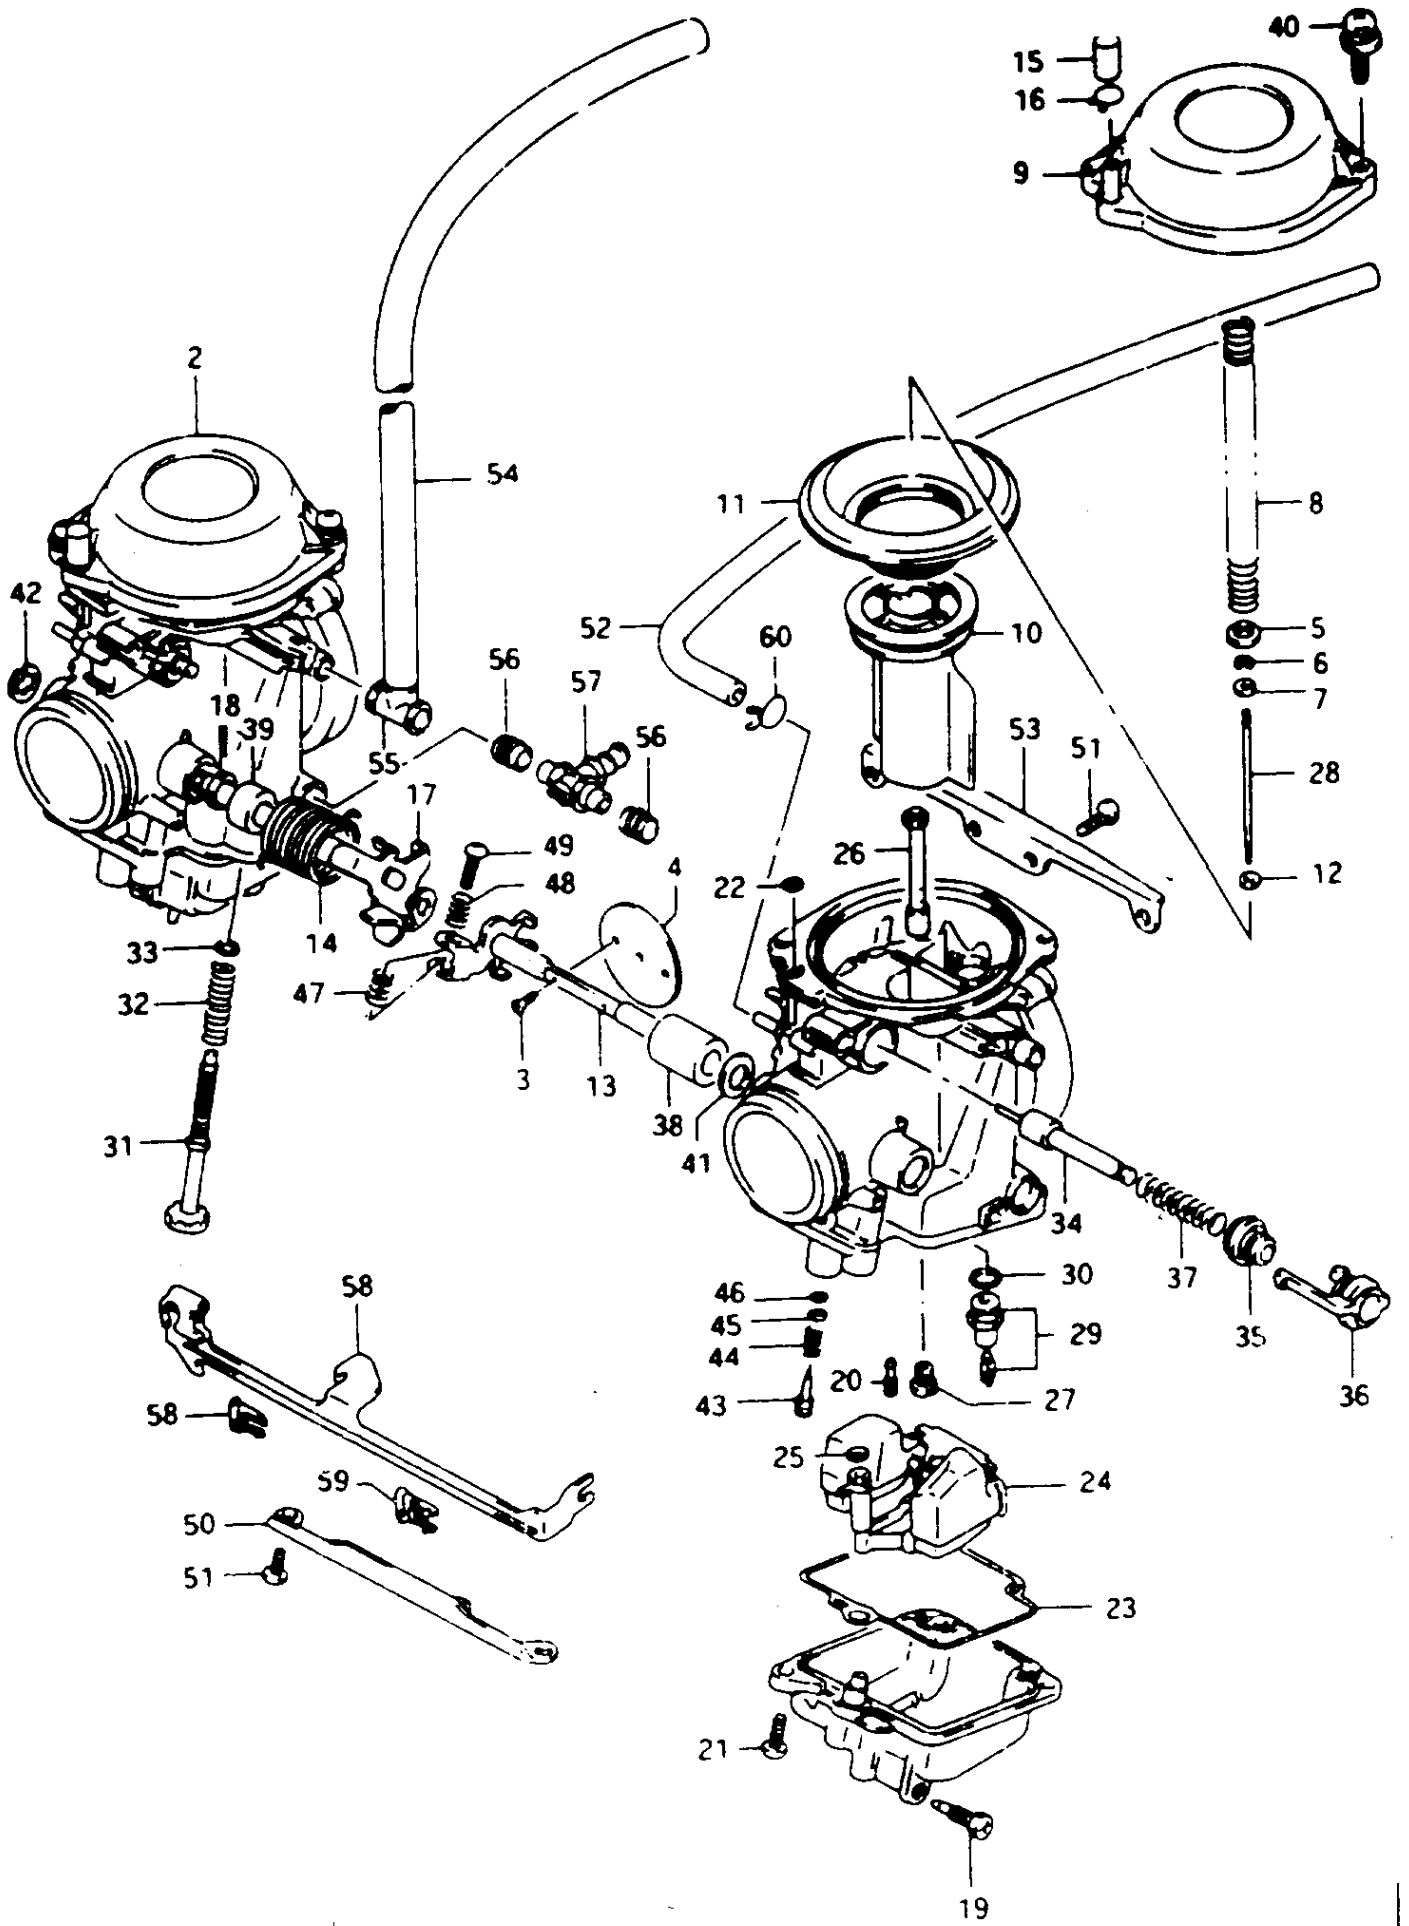

# Suzuki GS 500 E

**Zweizylinder-Viertakt, Reihe, 487 ccm, 33 kW (45 PS) bei 9.000 /min,  
\*25 kW (34 PS), 188 kg, Sitzhöhe 79 cm, 171 km/h**

COLOR CHART  
 TABLEAU DES COULEURS  
 CUADRO DE COLORES  
 FARBTABELLE

COLOR CHART  
 TABLEAU DES COULEURS  
 CUADRO DE COLORES  
 FARBTABELLE

COLOR NO. NO DE COULEUR NO.DE COLOR FARBCODE	COLOR DESCRIPTION DESCRIPTION DE COULEUR DESCRIPCION DE COLOR FARBESCHREIBUNG	COLOR NO. NO DE COULEUR NO.DE COLOR FARBCODE	COLOR DESCRIPTION DESCRIPTION DE COULEUR DESCRIPCION DE COLOR FARBESCHREIBUNG
2DN	27J.33N	33N	MARBLE PARSEC BLUE
20H	WARM SILVER METALLIC	36X	PEARL NOVELTY BLACK
21J	SHERBET SILVER METALLIC	38X	RED
22R	PEARL COOL WHITE	39J	MARBLE ROUGE RED
24G	LEGATO GOLD METALLIC	5PK	BLACK
24K	LIGHT CHARCOAL METALLIC	5RV	DARK WARM GRAY
27J	OCEAN BLUE (TAPE)	58R	BLACK
28V	MARBLE ITALIAN RED	6CJ	CATS EYE DARK WARM GRAY
28W	SPECIAL WHITE	60K	019.064
30C	33J.13L	742	SILVER METALLIC (TAPE)
3FN	33N.27J.24G.22R	764	GOLD (TAPE)
3FW	064.019.742.28V	8SH	742.28V
3FY	742.28V.064.12R.33J		
3VN	20H.17U		
3VT	33J.0FP.17U		
3VV	0FP.17U		
3WG	17U.20H.742		
3YH	6CJ.5RV		
3YR	17U.0JW		
30H	SPECIAL WHITE NG.2		
33J	PEARL NOVELTY BLACK		
33L	MARBLE ROSETTE PINK		

AIR CLEANER.....	D-12	CRANKSHAFT BALANCER..	B-11	FR DAMPER.....	H-8
BATTERY.....	E-10	CUSH LEVER.....	J-3	FR FENDER.....	I-4
CAN CHAIN.....	C-6	CYLINDER.....	B-4	FR MASTER CYL.....	I-14
CAN SHAFT.....	C-2	CYLINDER HEAD.....	B-3	FR WHEEL.....	I-6
CARBURETOR.....	D-2	CYL HEAD COVER.....	B-2	FUEL COCK.....	G-10
		ELECTRICAL.....	F-11	FUEL TANK.....	G-5