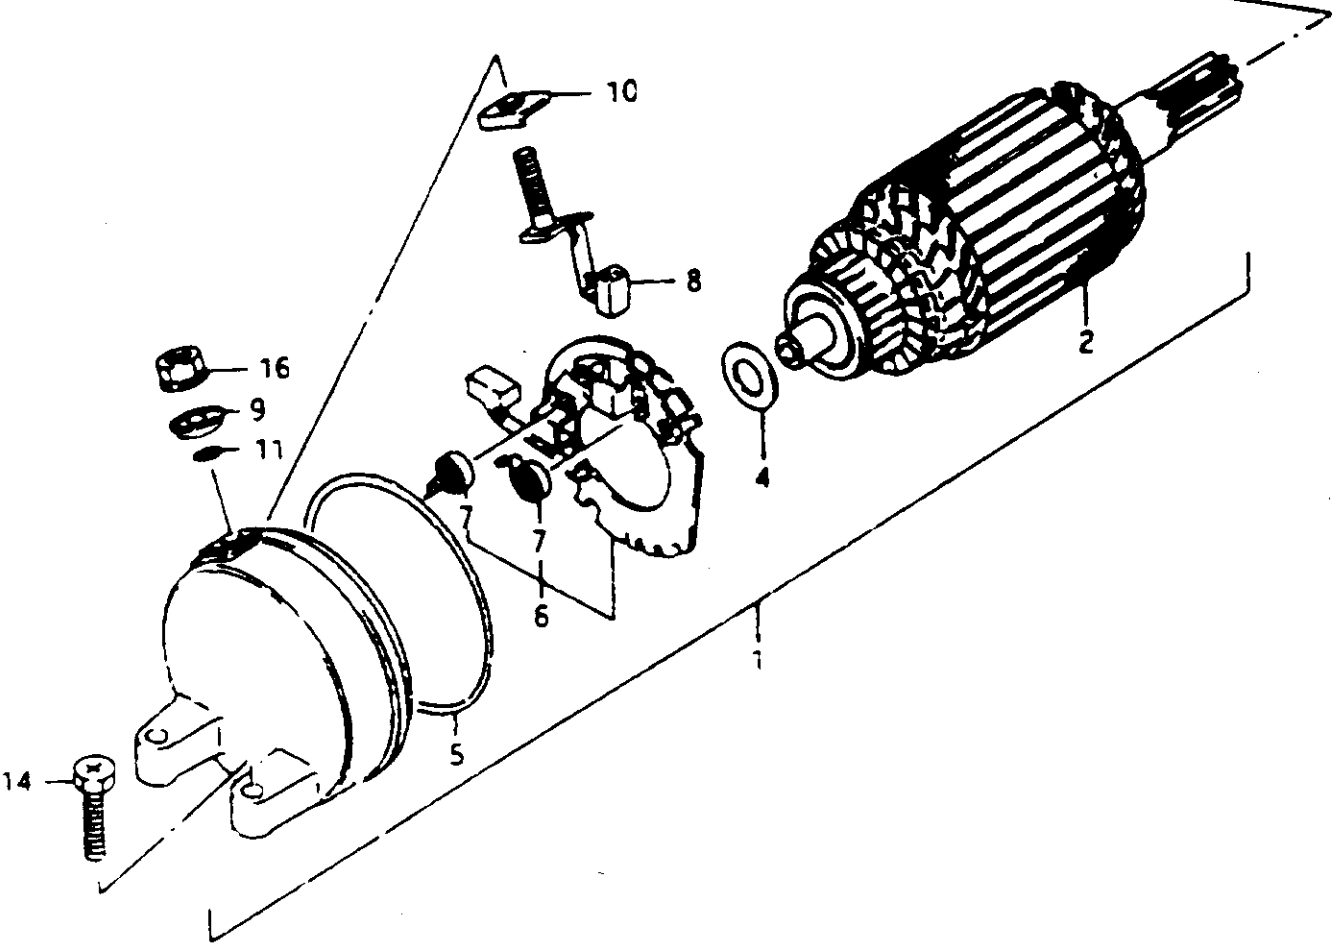

COLOR CHART  
 TABLEAU DES COULEURS  
 CUADRO DE COLORES  
 FARBTABELLE

COLOR NO. NO DE COULEUR NO.DE COLOR FARBCODE	COLOR DESCRIPTION DESCRIPTION DE COULEUR DESCRIPCION DE COLOR FARBESCHREIBUNG	COLOR NO. NO DE COULEUR NO.DE COLOR FARBCODE	COLOR DESCRIPTION DESCRIPTION DE COULEUR DESCRIPCION DE COLOR FARBESCHREIBUNG
2DN	27J.33N	33N	MARBLE PARSEC BLUE
20H	WARM SILVER METALLIC	36X	PEARL NOVELTY BLACK
21J	SHERBET SILVER METALLIC	38X	RED
22R	PEARL COOL WHITE	39J	MARBLE ROUGE RED
24G	LEGATO GOLD METALLIC	5PK	BLACK
24K	LIGHT CHARCOAL METALLIC	5RV	DARK WARM GRAY
27J	OCEAN BLUE (TAPE)	58R	BLACK
28V	MARBLE ITALIAN RED	6CJ	CATS EYE DARK WARM GRAY
28W	SPECIAL WHITE	60K	019.064
30C	33J.13L	742	SILVER METALLIC (TAPE)
3FN	33N.27J.24G.22R	764	GOLD (TAPE)
3FW	064.019.742.28V	8SH	742.28V
3FY	742.28V.064.12R.33J		
3VN	20H.17U		
3VT	33J.0FP.17U		
3VV	0FP.17U		
3WG	17U.20H.742		
3YH	6CJ.5RV		
3YR	17U.0JW		
30H	SPECIAL WHITE NG.2		
33J	PEARL NOVELTY BLACK		
33L	MARBLE ROSETTE PINK		

AIR CLEANER.....	D-12	CRANKSHAFT BALANCER..	B-11	FR DAMPER.....	H-8
BATTERY.....	E-10	CUSH LEVER.....	J-3	FR FENDER.....	I-4
CAN CHAIN.....	C-6	CYLINDER.....	B-4	FR MASTER CYL.....	I-14
CAN SHAFT.....	C-2	CYLINDER HEAD.....	B-3	FR WHEEL.....	I-6
CARBURETOR.....	D-2	CYL HEAD COVER.....	B-2	FUEL COCK.....	G-10
		ELECTRICAL.....	F-11	FUEL TANK.....	G-5