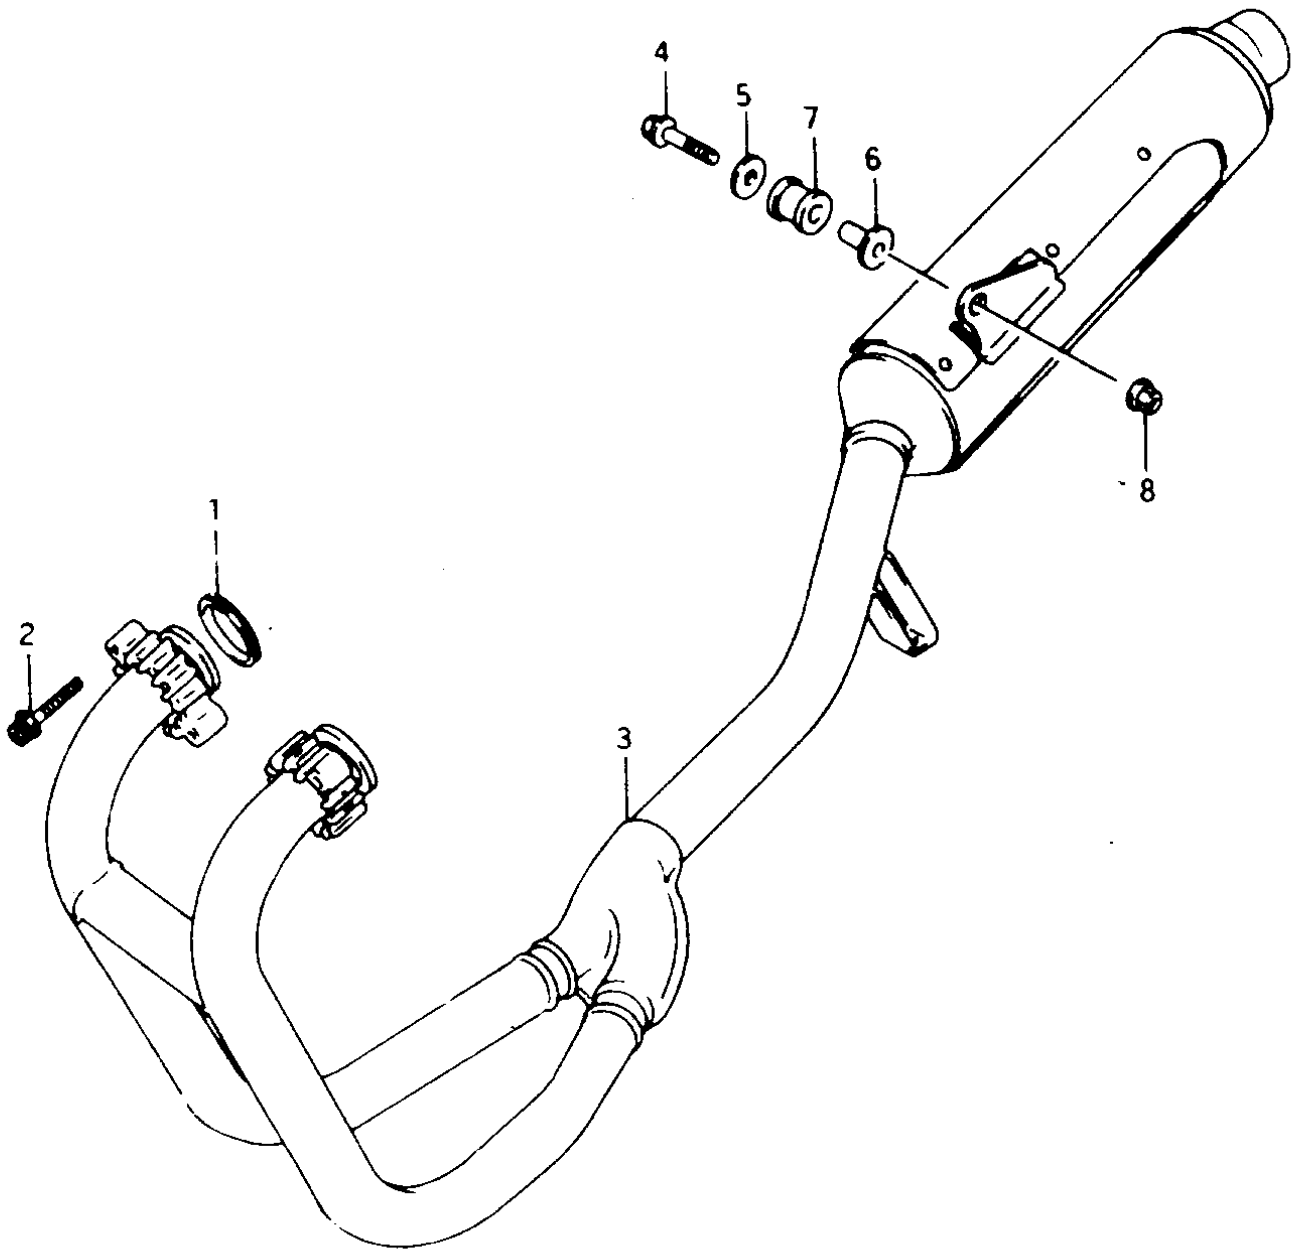

COLOR CHART  
 TABLEAU DES COULEURS  
 CUADRO DE COLORES  
 FARBTABELLE

COLOR NO. NO DE COULEUR NO.DE COLOR FARBCODE	COLOR DESCRIPTION DESCRIPTION DE COULEUR DESCRIPCION DE COLOR FARBESCHREIBUNG	COLOR NO. NO DE COULEUR NO.DE COLOR FARBCODE	COLOR DESCRIPTION DESCRIPTION DE COULEUR DESCRIPCION DE COLOR FARBESCHREIBUNG
2DN	27J.33N	33N	MARBLE PARSEC BLUE
20H	WARM SILVER METALLIC	36X	PEARL NOVELTY BLACK
21J	SHERBET SILVER METALLIC	38X	RED
22R	PEARL COOL WHITE	39J	MARBLE ROUGE RED
24G	LEGATO GOLD METALLIC	5PK	BLACK
24K	LIGHT CHARCOAL METALLIC	5RV	DARK WARM GRAY
27J	OCEAN BLUE (TAPE)	58R	BLACK
28V	MARBLE ITALIAN RED	6CJ	CATS EYE DARK WARM GRAY
28W	SPECIAL WHITE	60K	019.064
30C	33J.13L	742	SILVER METALLIC (TAPE)
3FN	33N.27J.24G.22R	764	GOLD (TAPE)
3FW	064.019.742.28V	8SH	742.28V
3FY	742.28V.064.12R.33J		
3VN	20H.17U		
3VT	33J.0FP.17U		
3VV	0FP.17U		
3WG	17U.20H.742		
3YH	6CJ.5RV		
3YR	17U.0JW		
30H	SPECIAL WHITE NG.2		
33J	PEARL NOVELTY BLACK		
33L	MARBLE ROSETTE PINK		

AIR CLEANER.....	D-12	CRANKSHAFT BALANCER..	B-11	FR DAMPER.....	H-8
BATTERY.....	E-10	CUSH LEVER.....	J-3	FR FENDER.....	I-4
CAN CHAIN.....	C-6	CYLINDER.....	B-4	FR MASTER CYL.....	I-14
CAN SHAFT.....	C-2	CYLINDER HEAD.....	B-3	FR WHEEL.....	I-6
CARBURETOR.....	D-2	CYL HEAD COVER.....	B-2	FUEL COCK.....	G-10
		ELECTRICAL.....	F-11	FUEL TANK.....	G-5