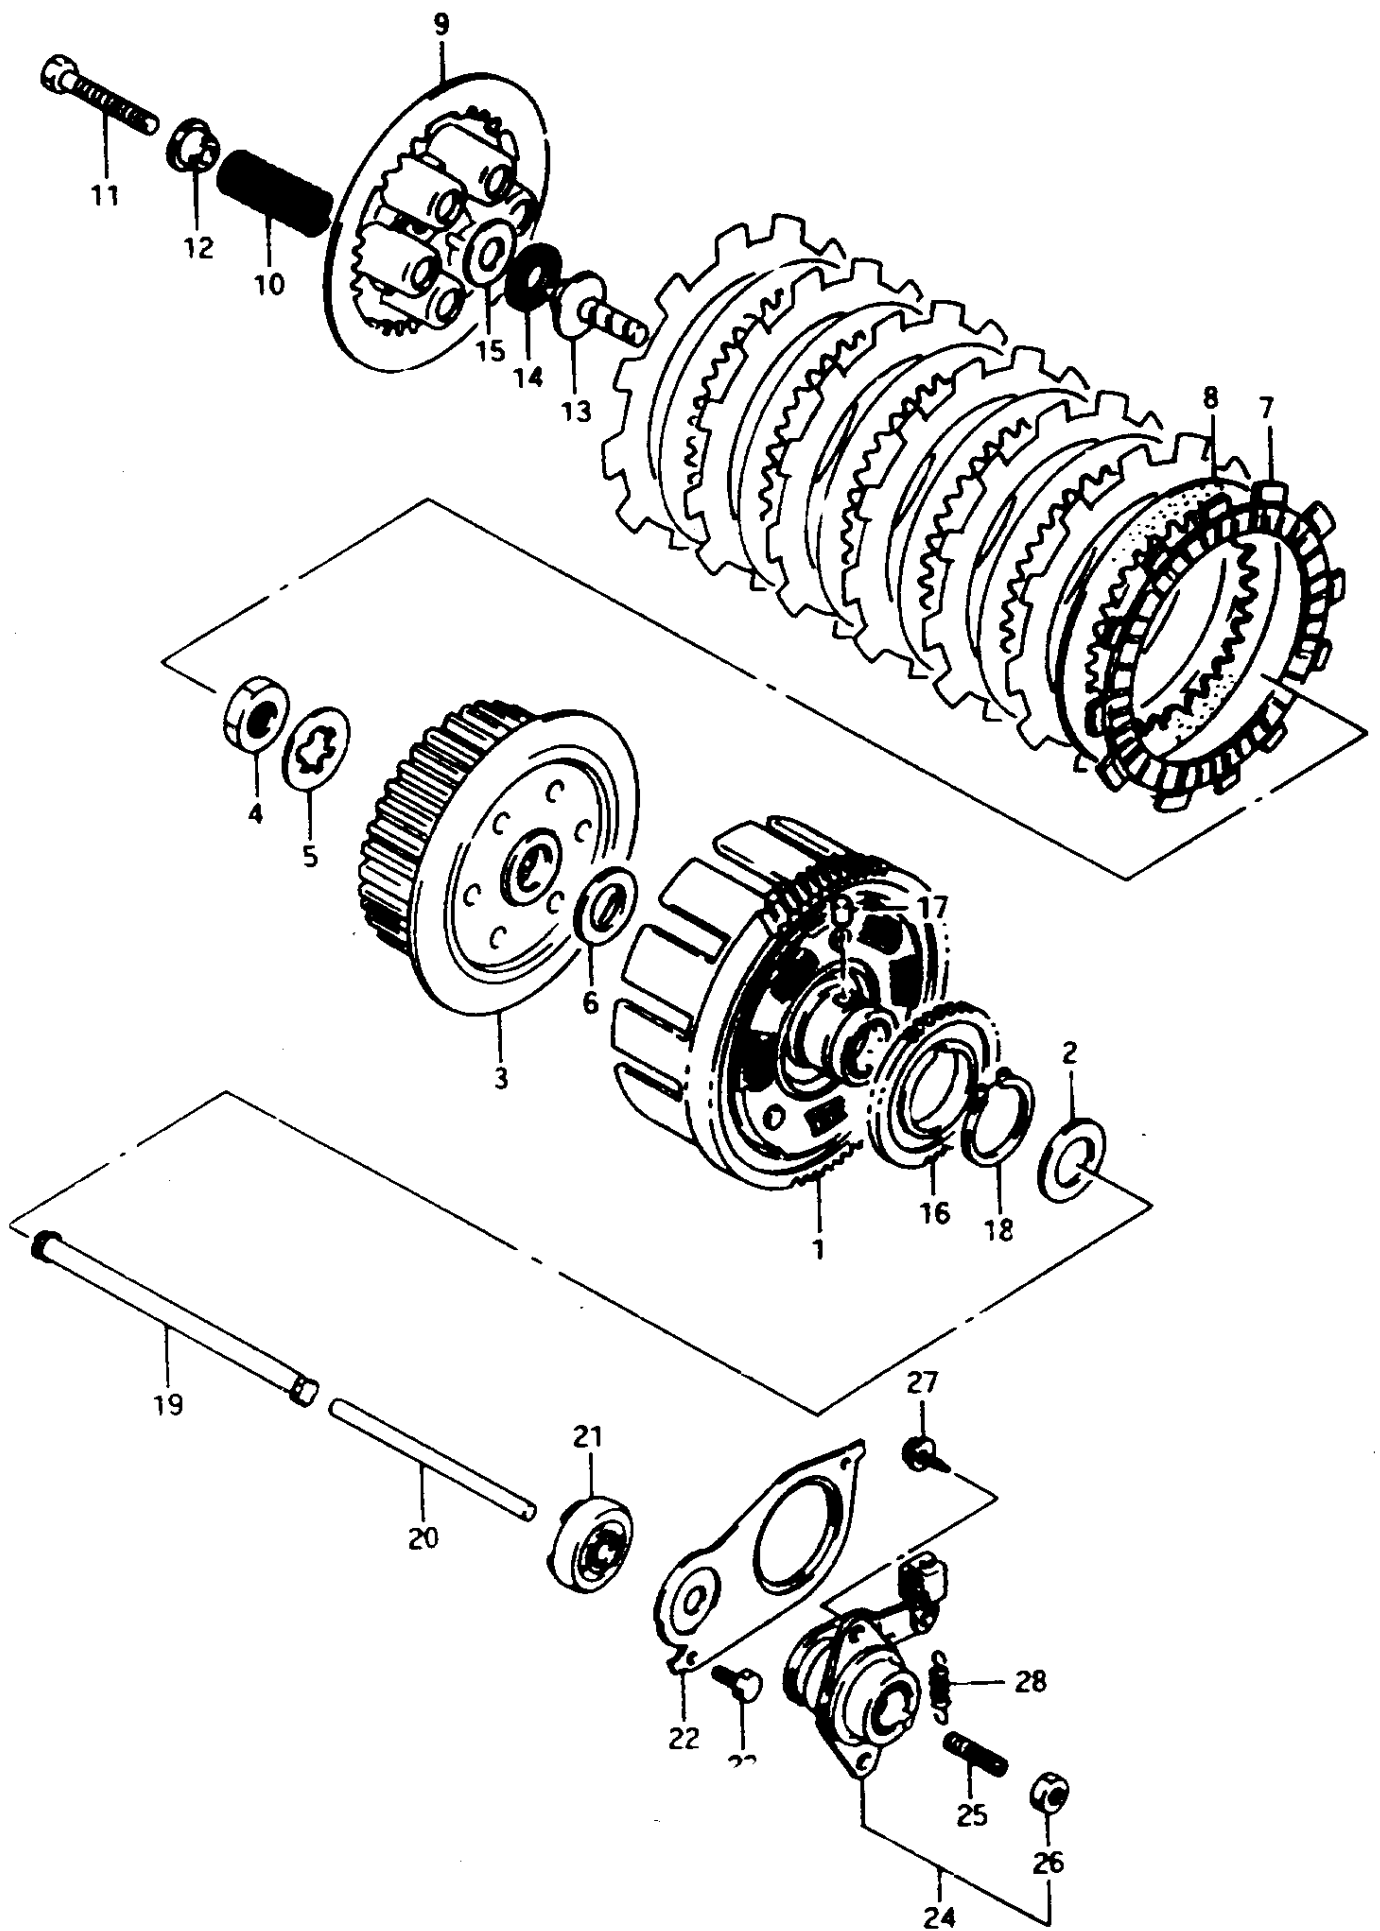

COLOR CHART  
 TABLEAU DES COULEURS  
 CUADRO DE COLORES  
 FARBTABELLE

COLOR NO. NO DE COULEUR NO.DE COLOR FARBCODE	COLOR DESCRIPTION DESCRIPTION DE COULEUR DESCRIPCION DE COLOR FARBESCHREIBUNG	COLOR NO. NO DE COULEUR NO.DE COLOR FARBCODE	COLOR DESCRIPTION DESCRIPTION DE COULEUR DESCRIPCION DE COLOR FARBESCHREIBUNG
2DN	27J.33N	33N	MARBLE PARSEC BLUE
20H	WARM SILVER METALLIC	36X	PEARL NOVELTY BLACK
21J	SHERBET SILVER METALLIC	38X	RED
22R	PEARL COOL WHITE	39J	MARBLE ROUGE RED
24G	LEGATO GOLD METALLIC	5PK	BLACK
24K	LIGHT CHARCOAL METALLIC	5RV	DARK WARM GRAY
27J	OCEAN BLUE (TAPE)	58R	BLACK
28V	MARBLE ITALIAN RED	6CJ	CATS EYE DARK WARM GRAY
28W	SPECIAL WHITE	60K	019.064
30C	33J.13L	742	SILVER METALLIC (TAPE)
3FN	33N.27J.24G.22R	764	GOLD (TAPE)
3FW	064.019.742.28V	8SH	742.28V
3FY	742.28V.064.12R.33J		
3VN	20H.17U		
3VT	33J.0FP.17U		
3VV	0FP.17U		
3WG	17U.20H.742		
3YH	6CJ.5RV		
3YR	17U.0JW		
30H	SPECIAL WHITE NG.2		
33J	PEARL NOVELTY BLACK		
33L	MARBLE ROSETTE PINK		

AIR CLEANER.....	D-12	CRANKSHAFT BALANCER..	B-11	FR DAMPER.....	H-8
BATTERY.....	E-10	CUSH LEVER.....	J-3	FR FENDER.....	I-4
CAN CHAIN.....	C-6	CYLINDER.....	B-4	FR MASTER CYL.....	I-14
CAN SHAFT.....	C-2	CYLINDER HEAD.....	B-3	FR WHEEL.....	I-6
CARBURETOR.....	D-2	CYL HEAD COVER.....	B-2	FUEL COCK.....	G-10
		ELECTRICAL.....	F-11	FUEL TANK.....	G-5