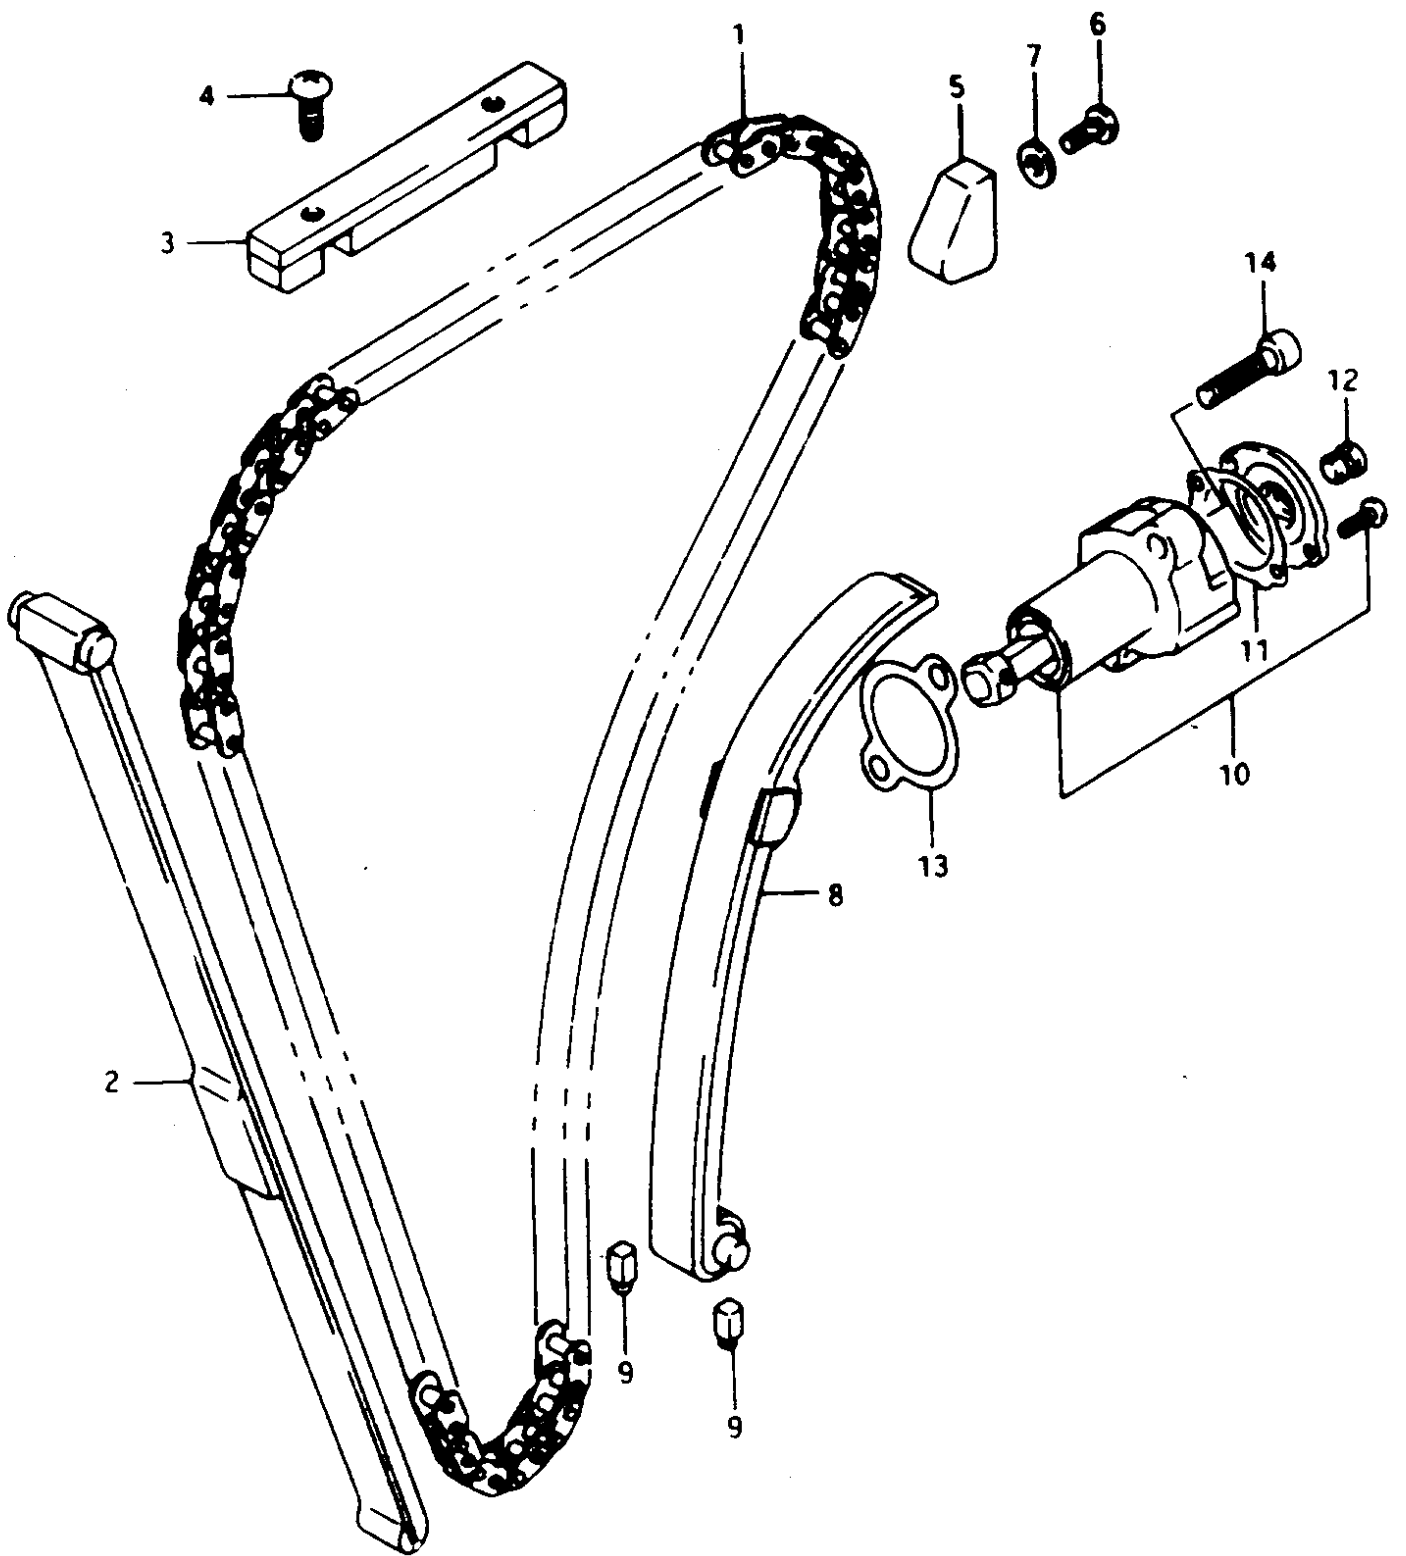

COLOR CHART  
 TABLEAU DES COULEURS  
 CUADRO DE COLORES  
 FARBTABELLE

COLOR NO. NO DE COULEUR NO.DE COLOR FARBCODE	COLOR DESCRIPTION DESCRIPTION DE COULEUR DESCRIPCION DE COLOR FARBESCHREIBUNG	COLOR NO. NO DE COULEUR NO.DE COLOR FARBCODE	COLOR DESCRIPTION DESCRIPTION DE COULEUR DESCRIPCION DE COLOR FARBESCHREIBUNG
2DN	27J.33N	33N	MARBLE PARSEC BLUE
20H	WARM SILVER METALLIC	36X	PEARL NOVELTY BLACK
21J	SHERBET SILVER METALLIC	38X	RED
22R	PEARL COOL WHITE	39J	MARBLE ROUGE RED
24G	LEGATO GOLD METALLIC	5PK	BLACK
24K	LIGHT CHARCOAL METALLIC	5RV	DARK WARM GRAY
27J	OCEAN BLUE (TAPE)	58R	BLACK
28V	MARBLE ITALIAN RED	6CJ	CATS EYE DARK WARM GRAY
28W	SPECIAL WHITE	60K	019.064
30C	33J.13L	742	SILVER METALLIC (TAPE)
3FN	33N.27J.24G.22R	764	GOLD (TAPE)
3FW	064.019.742.28V	8SH	742.28V
3FY	742.28V.064.12R.33J		
3VN	20H.17U		
3VT	33J.0FP.17U		
3VV	0FP.17U		
3WG	17U.20H.742		
3YH	6CJ.5RV		
3YR	17U.0JW		
30H	SPECIAL WHITE NG.2		
33J	PEARL NOVELTY BLACK		
33L	MARBLE ROSETTE PINK		

AIR CLEANER.....	D-12	CRANKSHAFT BALANCER..	B-11	FR DAMPER.....	H-8
BATTERY.....	E-10	CUSH LEVER.....	J-3	FR FENDER.....	I-4
CAN CHAIN.....	C-6	CYLINDER.....	B-4	FR MASTER CYL.....	I-14
CAN SHAFT.....	C-2	CYLINDER HEAD.....	B-3	FR WHEEL.....	I-6
CARBURETOR.....	D-2	CYL HEAD COVER.....	B-2	FUEL COCK.....	G-10
		ELECTRICAL.....	F-11	FUEL TANK.....	G-5