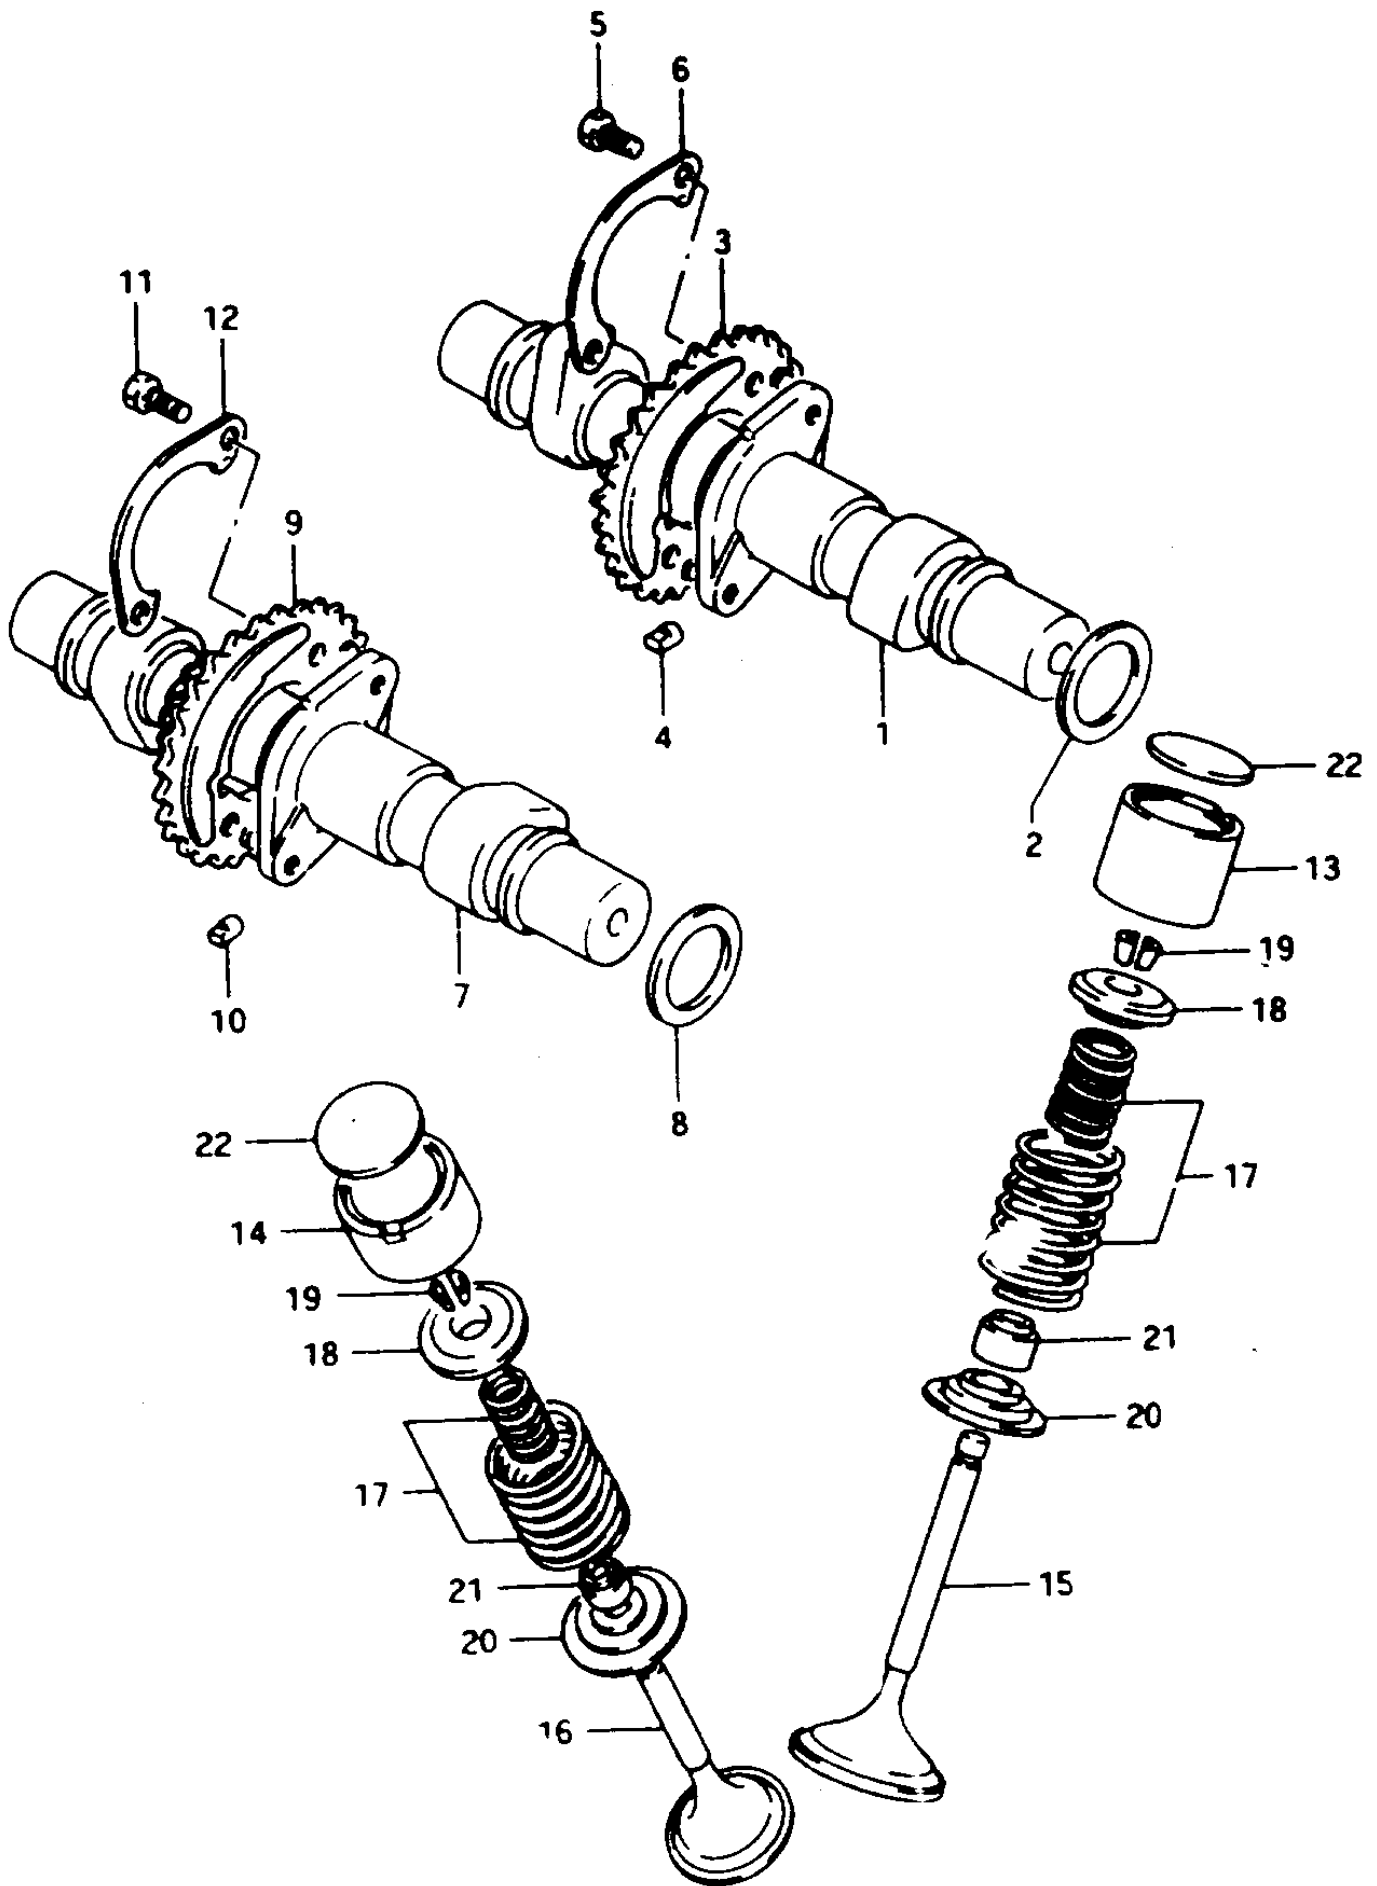

COLOR CHART  
 TABLEAU DES COULEURS  
 CUADRO DE COLORES  
 FARBTABELLE

COLOR NO. NO DE COULEUR NO.DE COLOR FARBCODE	COLOR DESCRIPTION DESCRIPTION DE COULEUR DESCRIPCION DE COLOR FARBESCHREIBUNG	COLOR NO. NO DE COULEUR NO.DE COLOR FARBCODE	COLOR DESCRIPTION DESCRIPTION DE COULEUR DESCRIPCION DE COLOR FARBESCHREIBUNG
2DN	27J.33N	33N	MARBLE PARSEC BLUE
20H	WARM SILVER METALLIC	36X	PEARL NOVELTY BLACK
21J	SHERBET SILVER METALLIC	38X	RED
22R	PEARL COOL WHITE	39J	MARBLE ROUGE RED
24G	LEGATO GOLD METALLIC	5PK	BLACK
24K	LIGHT CHARCOAL METALLIC	5RV	DARK WARM GRAY
27J	OCEAN BLUE (TAPE)	58R	BLACK
28V	MARBLE ITALIAN RED	6CJ	CATS EYE DARK WARM GRAY
28W	SPECIAL WHITE	60K	019.064
30C	33J.13L	742	SILVER METALLIC (TAPE)
3FN	33N.27J.24G.22R	764	GOLD (TAPE)
3FW	064.019.742.28V	8SH	742.28V
3FY	742.28V.064.12R.33J		
3VN	20H.17U		
3VT	33J.0FP.17U		
3VV	0FP.17U		
3WG	17U.20H.742		
3YH	6CJ.5RV		
3YR	17U.0JW		
30H	SPECIAL WHITE NG.2		
33J	PEARL NOVELTY BLACK		
33L	MARBLE ROSETTE PINK		

AIR CLEANER.....	D-12	CRANKSHAFT BALANCER..	B-11	FR DAMPER.....	H-8
BATTERY.....	E-10	CUSH LEVER.....	J-3	FR FENDER.....	I-4
CAN CHAIN.....	C-6	CYLINDER.....	B-4	FR MASTER CYL.....	I-14
CAN SHAFT.....	C-2	CYLINDER HEAD.....	B-3	FR WHEEL.....	I-6
CARBURETOR.....	D-2	CYL HEAD COVER.....	B-2	FUEL COCK.....	G-10
		ELECTRICAL.....	F-11	FUEL TANK.....	G-5