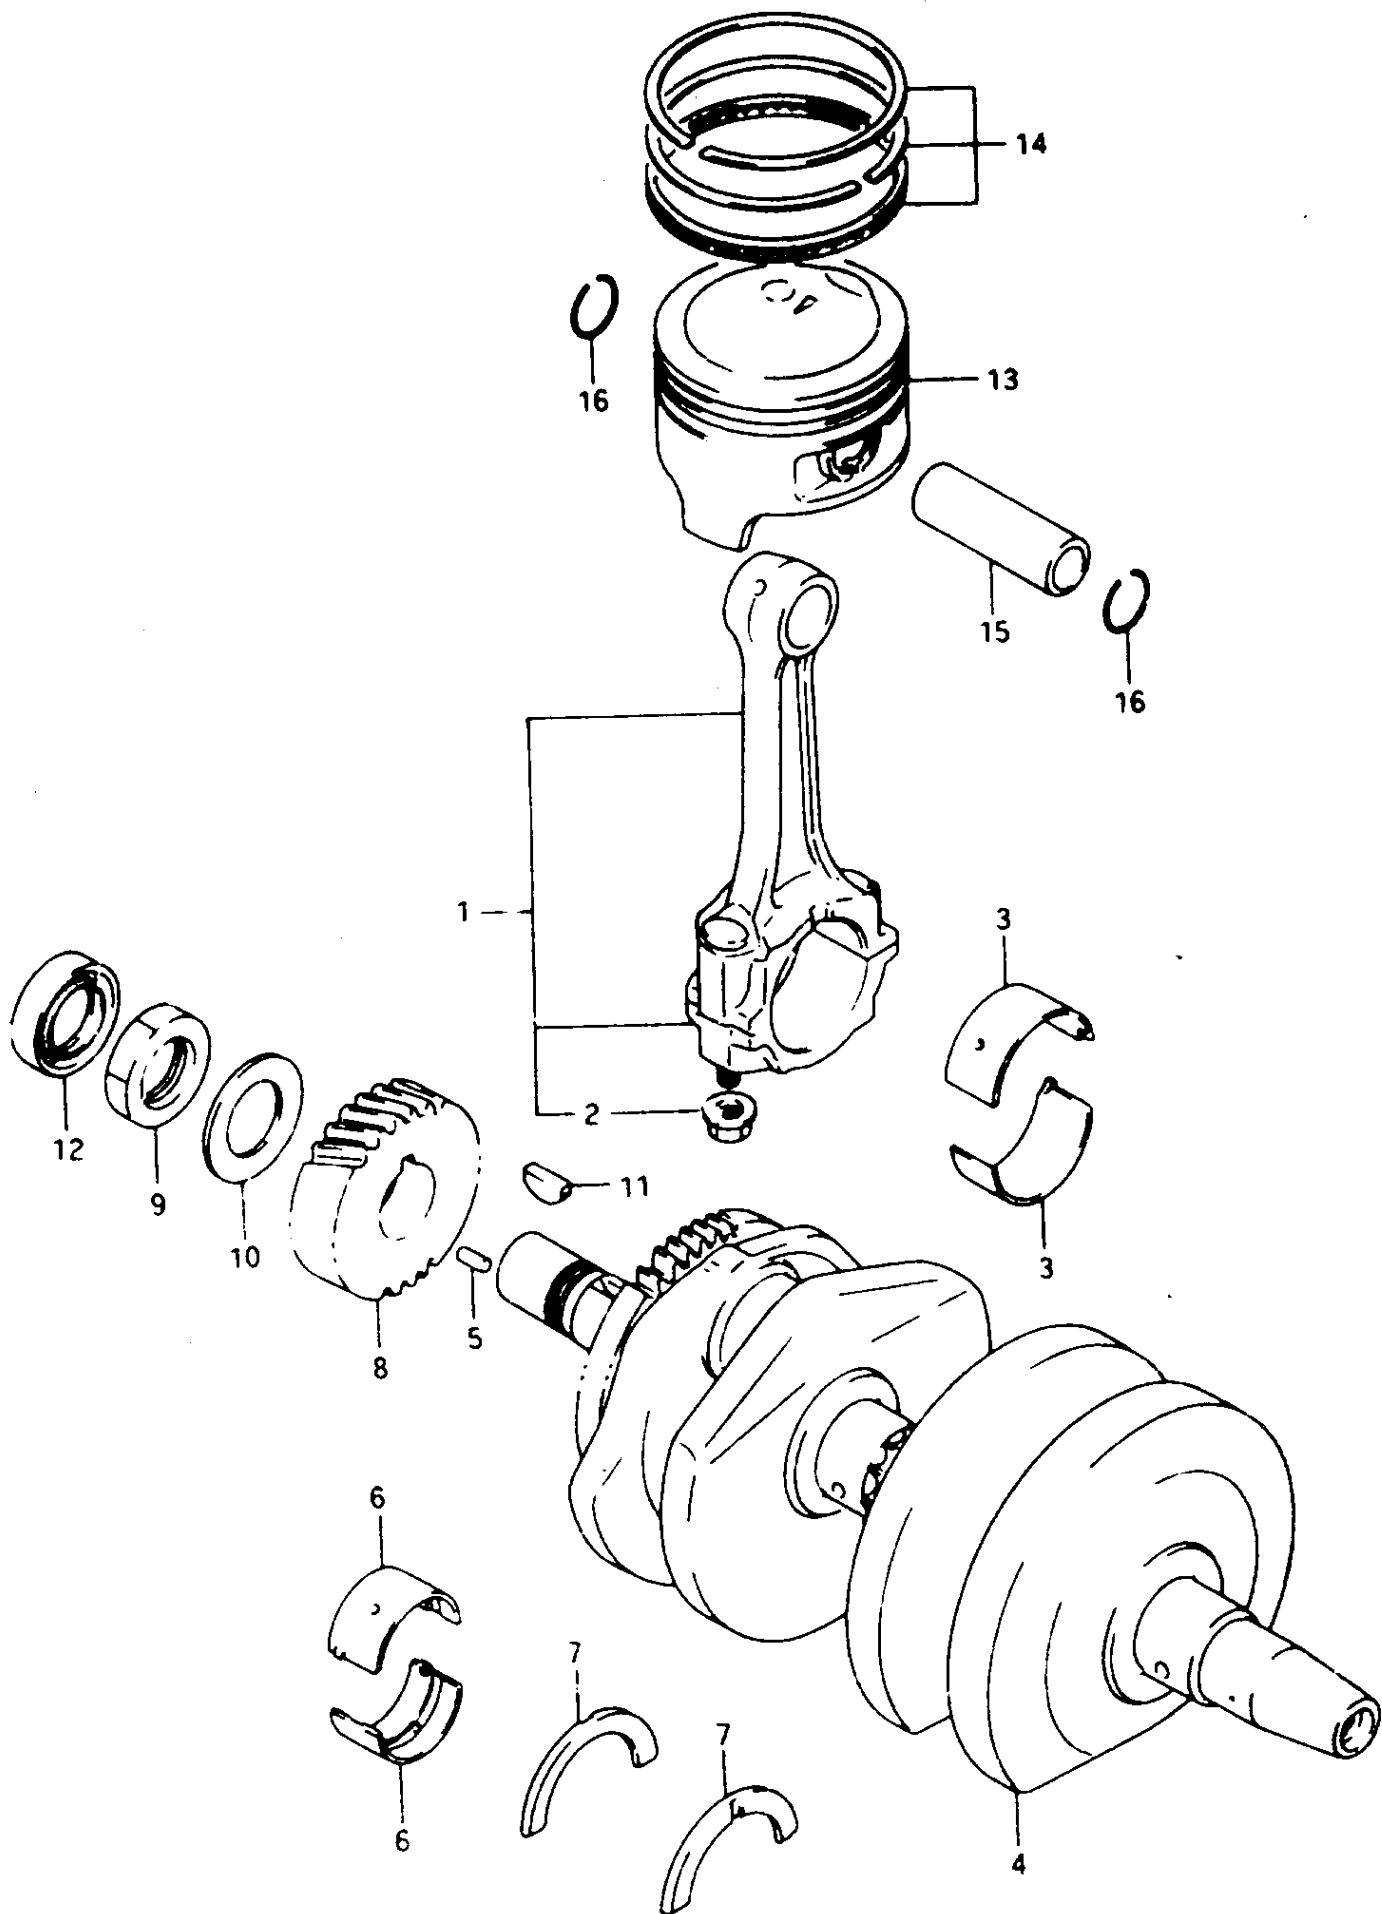

# Suzuki GS 500 E

**Zweizylinder-Viertakt, Reihe, 487 ccm, 33 kW (45 PS) bei 9.000 /min,  
\*25 kW (34 PS), 188 kg, Sitzhöhe 79 cm, 171 km/h**

COLOR CHART  
 TABLEAU DES COULEURS  
 CUADRO DE COLORES  
 FARBTABELLE

COLOR CHART  
 TABLEAU DES COULEURS  
 CUADRO DE COLORES  
 FARBTABELLE

COLOR NO. NO DE COULEUR NO.DE COLOR FARBCODE	COLOR DESCRIPTION DESCRIPTION DE COULEUR DESCRIPCION DE COLOR FARBESCHREIBUNG	COLOR NO. NO DE COULEUR NO.DE COLOR FARBCODE	COLOR DESCRIPTION DESCRIPTION DE COULEUR DESCRIPCION DE COLOR FARBESCHREIBUNG
2DN	27J.33N	33N	MARBLE PARSEC BLUE
20H	WARM SILVER METALLIC	36X	PEARL NOVELTY BLACK
21J	SHERBET SILVER METALLIC	38X	RED
22R	PEARL COOL WHITE	39J	MARBLE ROUGE RED
24G	LEGATO GOLD METALLIC	5PK	BLACK
24K	LIGHT CHARCOAL METALLIC	5RV	DARK WARM GRAY
27J	OCEAN BLUE (TAPE)	58R	BLACK
28V	MARBLE ITALIAN RED	6CJ	CATS EYE DARK WARM GRAY
28W	SPECIAL WHITE	60K	019.064
30C	33J.13L	742	SILVER METALLIC (TAPE)
3FN	33N.27J.24G.22R	764	GOLD (TAPE)
3FW	064.019.742.28V	8SH	742.28V
3FY	742.28V.064.12R.33J		
3VN	20H.17U		
3VT	33J.0FP.17U		
3VV	0FP.17U		
3WG	17U.20H.742		
3YH	6CJ.5RV		
3YR	17U.0JW		
30H	SPECIAL WHITE NG.2		
33J	PEARL NOVELTY BLACK		
33L	MARBLE ROSETTE PINK		

AIR CLEANER.....	D-12	CRANKSHAFT BALANCER..	B-11	FR DAMPER.....	H-8
BATTERY.....	E-10	CUSH LEVER.....	J-3	FR FENDER.....	I-4
CAN CHAIN.....	C-6	CYLINDER.....	B-4	FR MASTER CYL.....	I-14
CAN SHAFT.....	C-2	CYLINDER HEAD.....	B-3	FR WHEEL.....	I-6
CARBURETOR.....	D-2	CYL HEAD COVER.....	B-2	FUEL COCK.....	G-10
		ELECTRICAL.....	F-11	FUEL TANK.....	G-5