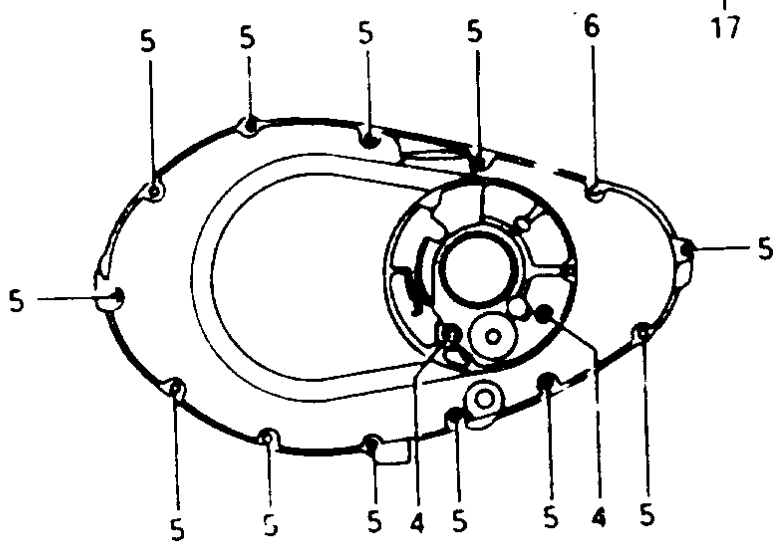

COLOR CHART  
 TABLEAU DES COULEURS  
 CUADRO DE COLORES  
 FARBTABELLE

COLOR NO. NO DE COULEUR NO.DE COLOR FARBCODE	COLOR DESCRIPTION DESCRIPTION DE COULEUR DESCRIPCION DE COLOR FARBESCHREIBUNG	COLOR NO. NO DE COULEUR NO.DE COLOR FARBCODE	COLOR DESCRIPTION DESCRIPTION DE COULEUR DESCRIPCION DE COLOR FARBESCHREIBUNG
2DN	27J.33N	33N	MARBLE PARSEC BLUE
20H	WARM SILVER METALLIC	36X	PEARL NOVELTY BLACK
21J	SHERBET SILVER METALLIC	38X	RED
22R	PEARL COOL WHITE	39J	MARBLE ROUGE RED
24G	LEGATO GOLD METALLIC	5PK	BLACK
24K	LIGHT CHARCOAL METALLIC	5RV	DARK WARM GRAY
27J	OCEAN BLUE (TAPE)	58R	BLACK
28V	MARBLE ITALIAN RED	6CJ	CATS EYE DARK WARM GRAY
28W	SPECIAL WHITE	60K	019.064
30C	33J.13L	742	SILVER METALLIC (TAPE)
3FN	33N.27J.24G.22R	764	GOLD (TAPE)
3FW	064.019.742.28V	8SH	742.28V
3FY	742.28V.064.12R.33J		
3VN	20H.17U		
3VT	33J.0FP.17U		
3VV	0FP.17U		
3WG	17U.20H.742		
3YH	6CJ.5RV		
3YR	17U.0JW		
30H	SPECIAL WHITE NG.2		
33J	PEARL NOVELTY BLACK		
33L	MARBLE ROSETTE PINK		