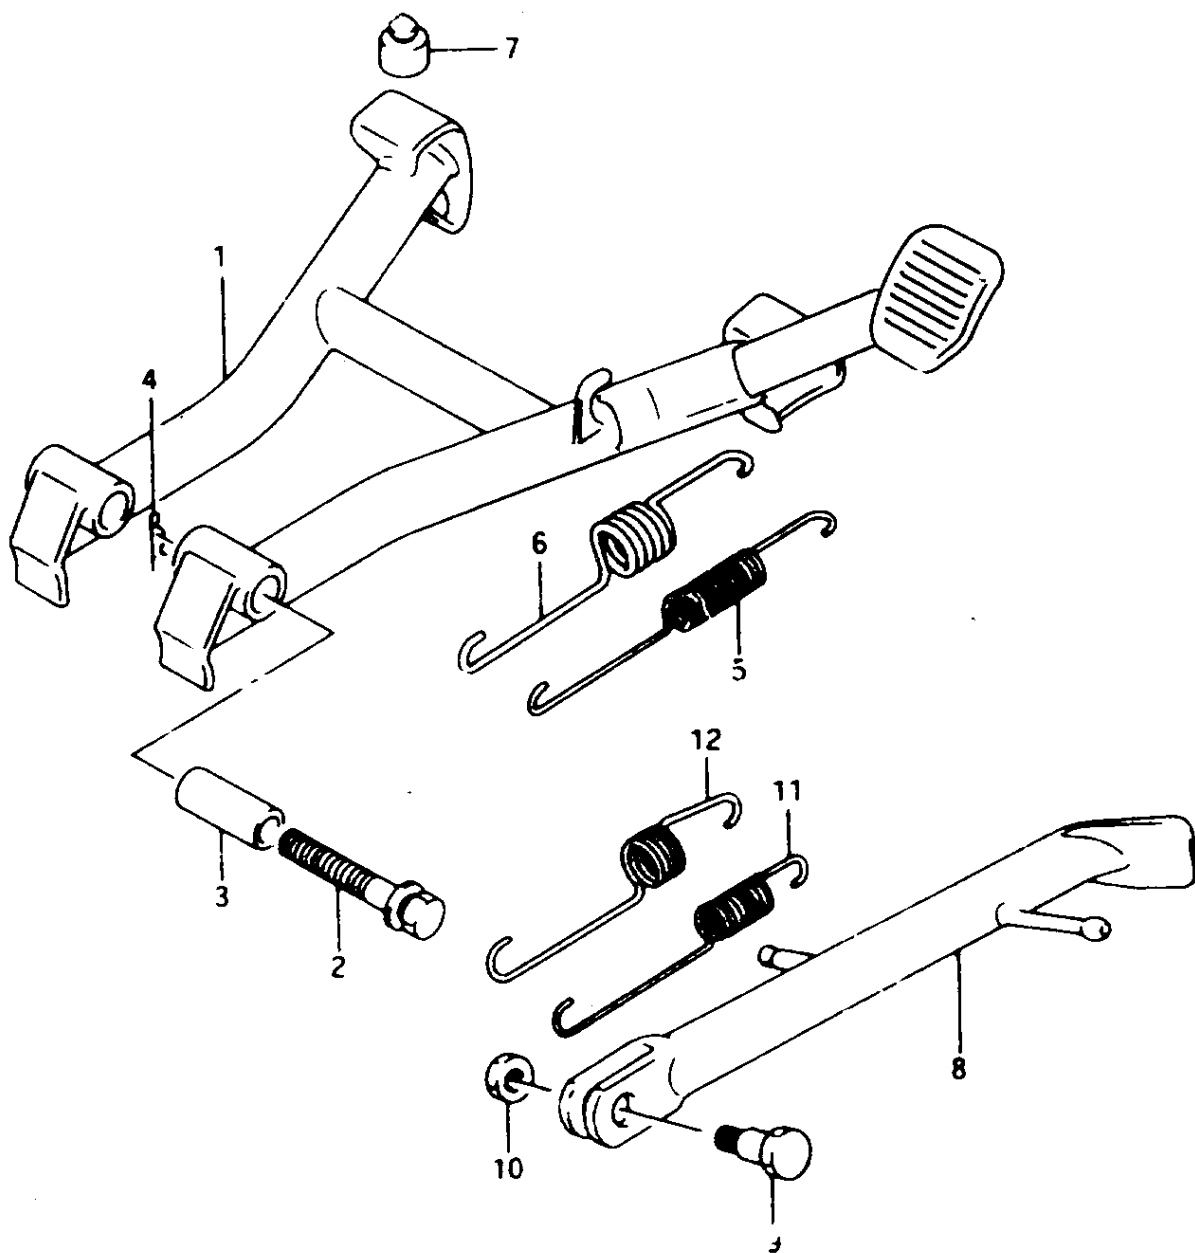

COLOR CHART  
 TABLEAU DES COULEURS  
 CUADRO DE COLORES  
 FARBTABELLE

COLOR NO. NO DE COULEUR NO.DE COLOR FARBCODE	COLOR DESCRIPTION DESCRIPTION DE COULEUR DESCRIPCION DE COLOR FARBESCHREIBUNG	COLOR NO. NO DE COULEUR NO.DE COLOR FARBCODE	COLOR DESCRIPTION DESCRIPTION DE COULEUR DESCRIPCION DE COLOR FARBESCHREIBUNG
2DN	27J.33N	33N	MARBLE PARSEC BLUE
20H	WARM SILVER METALLIC	36X	PEARL NOVELTY BLACK
21J	SHERBET SILVER METALLIC	38X	RED
22R	PEARL COOL WHITE	39J	MARBLE ROUGE RED
24G	LEGATO GOLD METALLIC	5PK	BLACK
24K	LIGHT CHARCOAL METALLIC	5RV	DARK WARM GRAY
27J	OCEAN BLUE (TAPE)	58R	BLACK
28V	MARBLE ITALIAN RED	6CJ	CATS EYE DARK WARM GRAY
28W	SPECIAL WHITE	60K	019.064
30C	33J.13L	742	SILVER METALLIC (TAPE)
3FN	33N.27J.24G.22R	764	GOLD (TAPE)
3FW	064.019.742.28V	8SH	742.28V
3FY	742.28V.064.12R.33J		
3VN	20H.17U		
3VT	33J.0FP.17U		
3VV	0FP.17U		
3WG	17U.20H.742		
3YH	6CJ.5RV		
3YR	17U.0JW		
30H	SPECIAL WHITE NG.2		
33J	PEARL NOVELTY BLACK		
33L	MARBLE ROSETTE PINK		

AIR CLEANER.....	D-12	CRANKSHAFT BALANCER..	B-11	FR DAMPER.....	H-8
BATTERY.....	E-10	CUSH LEVER.....	J-3	FR FENDER.....	I-4
CAN CHAIN.....	C-6	CYLINDER.....	B-4	FR MASTER CYL.....	I-14
CAN SHAFT.....	C-2	CYLINDER HEAD.....	B-3	FR WHEEL.....	I-6
CARBURETOR.....	D-2	CYL HEAD COVER.....	B-2	FUEL COCK.....	G-10
		ELECTRICAL.....	F-11	FUEL TANK.....	G-5