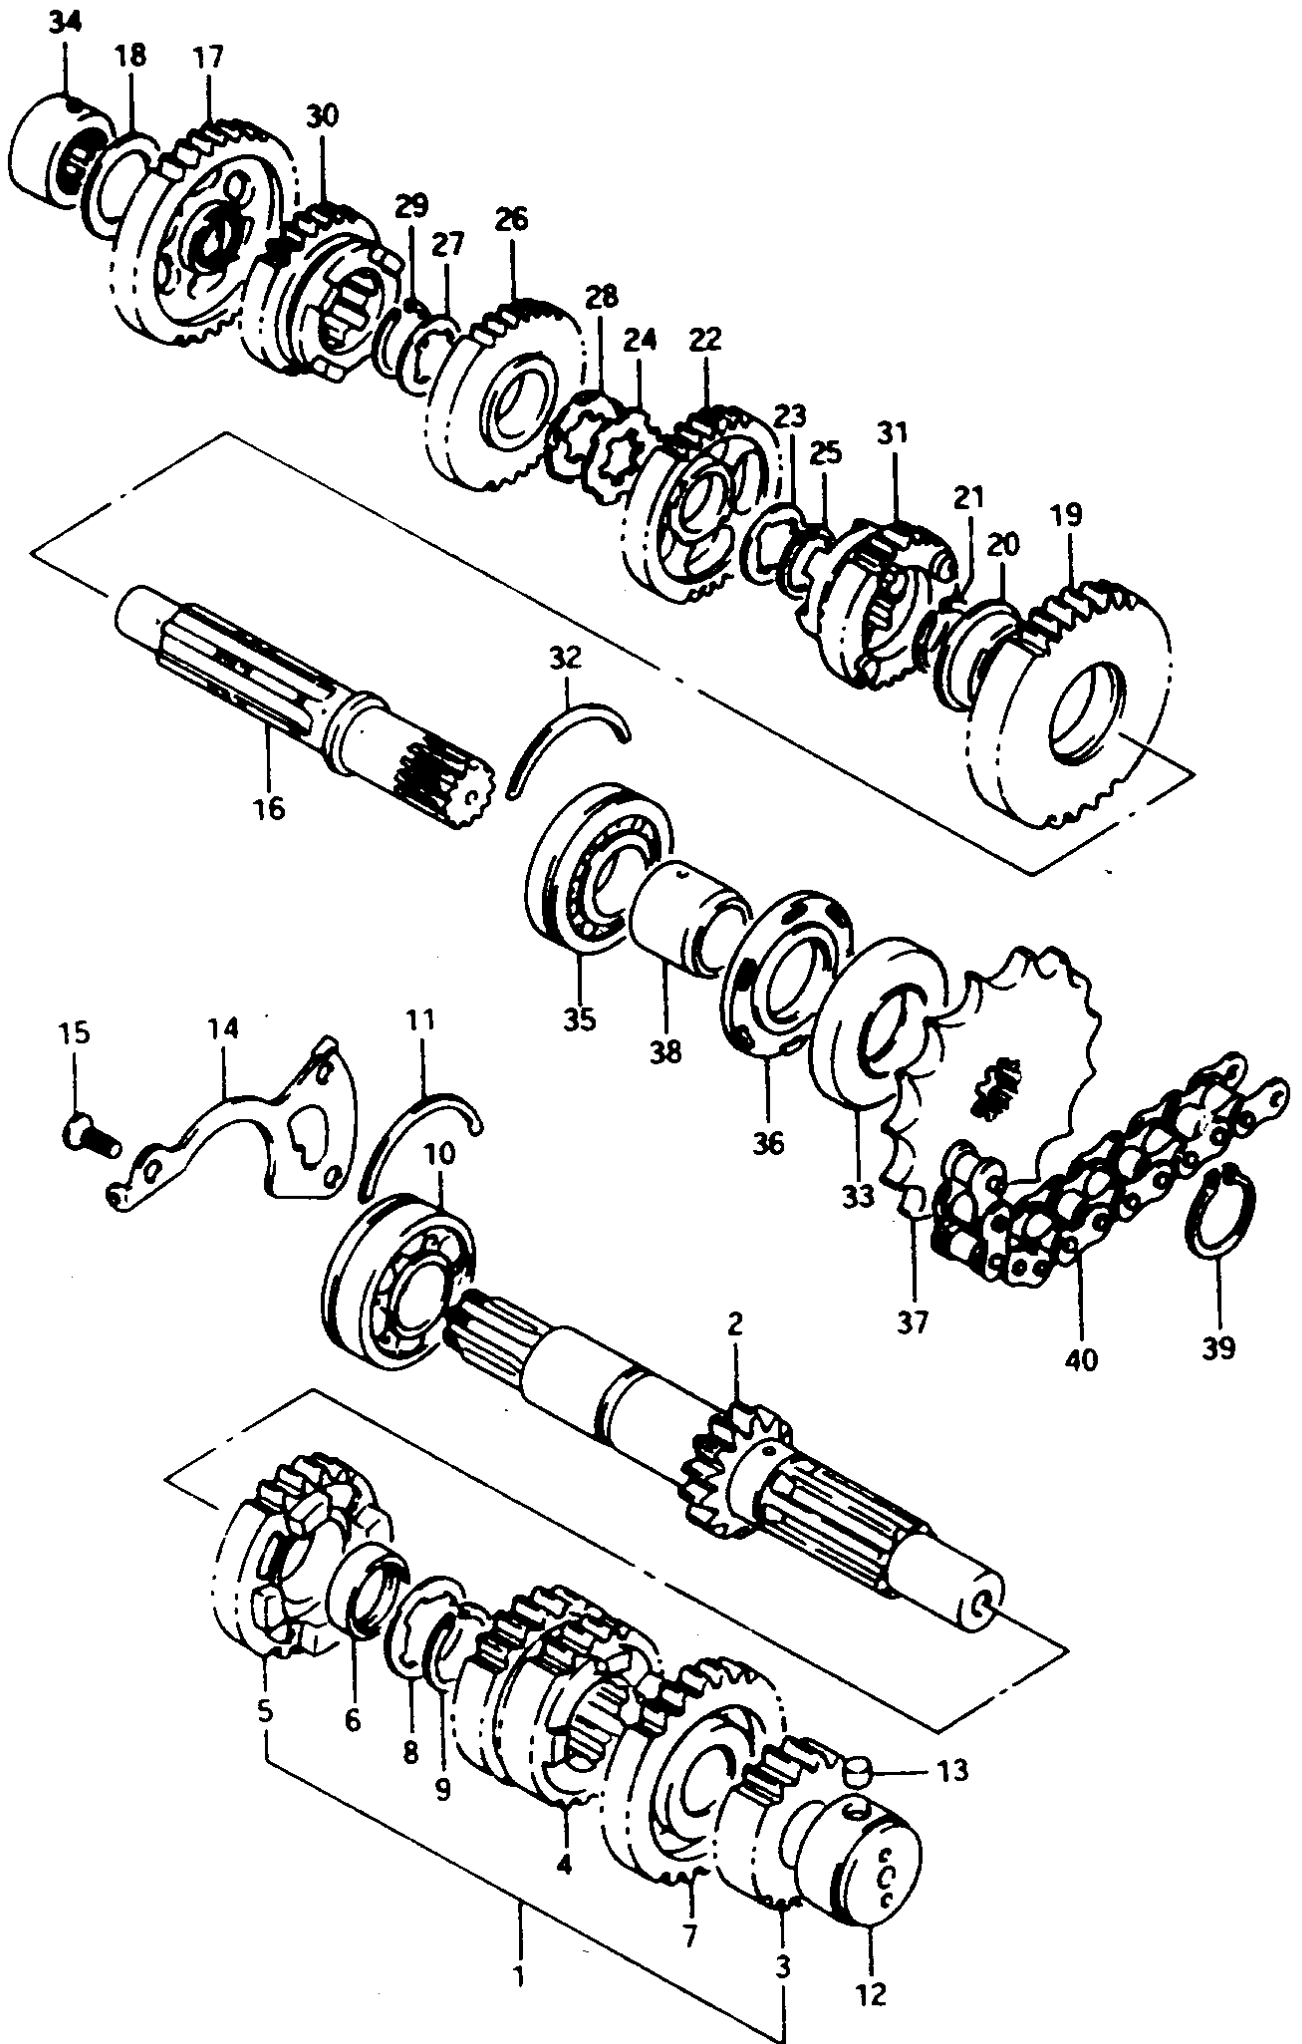

COLOR CHART  
 TABLEAU DES COULEURS  
 CUADRO DE COLORES  
 FARBTABELLE

COLOR NO. NO DE COULEUR NO.DE COLOR FARBCODE	COLOR DESCRIPTION DESCRIPTION DE COULEUR DESCRIPCION DE COLOR FARBESCHREIBUNG	COLOR NO. NO DE COULEUR NO.DE COLOR FARBCODE	COLOR DESCRIPTION DESCRIPTION DE COULEUR DESCRIPCION DE COLOR FARBESCHREIBUNG
2DN	27J.33N	33N	MARBLE PARSEC BLUE
20H	WARM SILVER METALLIC	36X	PEARL NOVELTY BLACK
21J	SHERBET SILVER METALLIC	38X	RED
22R	PEARL COOL WHITE	39J	MARBLE ROUGE RED
24G	LEGATO GOLD METALLIC	5PK	BLACK
24K	LIGHT CHARCOAL METALLIC	5RV	DARK WARM GRAY
27J	OCEAN BLUE (TAPE)	58R	BLACK
28V	MARBLE ITALIAN RED	6CJ	CATS EYE DARK WARM GRAY
28W	SPECIAL WHITE	60K	019.064
30C	33J.13L	742	SILVER METALLIC (TAPE)
3FN	33N.27J.24G.22R	764	GOLD (TAPE)
3FW	064.019.742.28V	8SH	742.28V
3FY	742.28V.064.12R.33J		
3VN	20H.17U		
3VT	33J.0FP.17U		
3VV	0FP.17U		
3WG	17U.20H.742		
3YH	6CJ.5RV		
3YR	17U.0JW		
30H	SPECIAL WHITE NG.2		
33J	PEARL NOVELTY BLACK		
33L	MARBLE ROSETTE PINK		

AIR CLEANER.....	D-12	CRANKSHAFT BALANCER..	B-11	FR DAMPER.....	H-8
BATTERY.....	E-10	CUSH LEVER.....	J-3	FR FENDER.....	I-4
CAN CHAIN.....	C-6	CYLINDER.....	B-4	FR MASTER CYL.....	I-14
CAN SHAFT.....	C-2	CYLINDER HEAD.....	B-3	FR WHEEL.....	I-6
CARBURETOR.....	D-2	CYL HEAD COVER.....	B-2	FUEL COCK.....	G-10
		ELECTRICAL.....	F-11	FUEL TANK.....	G-5