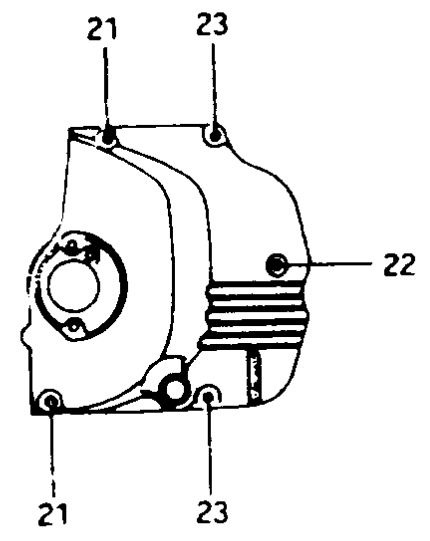

COLOR CHART  
 TABLEAU DES COULEURS  
 CUADRO DE COLORES  
 FARBTABELLE

COLOR NO. NO DE COULEUR NO.DE COLOR FARBCODE	COLOR DESCRIPTION DESCRIPTION DE COULEUR DESCRIPCION DE COLOR FARBESCHREIBUNG	COLOR NO. NO DE COULEUR NO.DE COLOR FARBCODE	COLOR DESCRIPTION DESCRIPTION DE COULEUR DESCRIPCION DE COLOR FARBESCHREIBUNG
2DN	27J.33N	33N	MARBLE PARSEC BLUE
20H	WARM SILVER METALLIC	36X	PEARL NOVELTY BLACK
21J	SHERBET SILVER METALLIC	38X	RED
22R	PEARL COOL WHITE	39J	MARBLE ROUGE RED
24G	LEGATO GOLD METALLIC	5PK	BLACK
24K	LIGHT CHARCOAL METALLIC	5RV	DARK WARM GRAY
27J	OCEAN BLUE (TAPE)	58R	BLACK
28V	MARBLE ITALIAN RED	6CJ	CATS EYE DARK WARM GRAY
28W	SPECIAL WHITE	60K	019.064
30C	33J.13L	742	SILVER METALLIC (TAPE)
3FN	33N.27J.24G.22R	764	GOLD (TAPE)
3FW	064.019.742.28V	8SH	742.28V
3FY	742.28V.064.12R.33J		
3VN	20H.17U		
3VT	33J.0FP.17U		
3VV	0FP.17U		
3WG	17U.20H.742		
3YH	6CJ.5RV		
3YR	17U.0JW		
30H	SPECIAL WHITE NG.2		
33J	PEARL NOVELTY BLACK		
33L	MARBLE ROSETTE PINK		

AIR CLEANER.....	D-12	CRANKSHAFT BALANCER..	B-11	FR DAMPER.....	H-8
BATTERY.....	E-10	CUSH LEVER.....	J-3	FR FENDER.....	I-4
CAN CHAIN.....	C-6	CYLINDER.....	B-4	FR MASTER CYL.....	I-14
CAN SHAFT.....	C-2	CYLINDER HEAD.....	B-3	FR WHEEL.....	I-6
CARBURETOR.....	D-2	CYL HEAD COVER.....	B-2	FUEL COCK.....	G-10
		ELECTRICAL.....	F-11	FUEL TANK.....	G-5