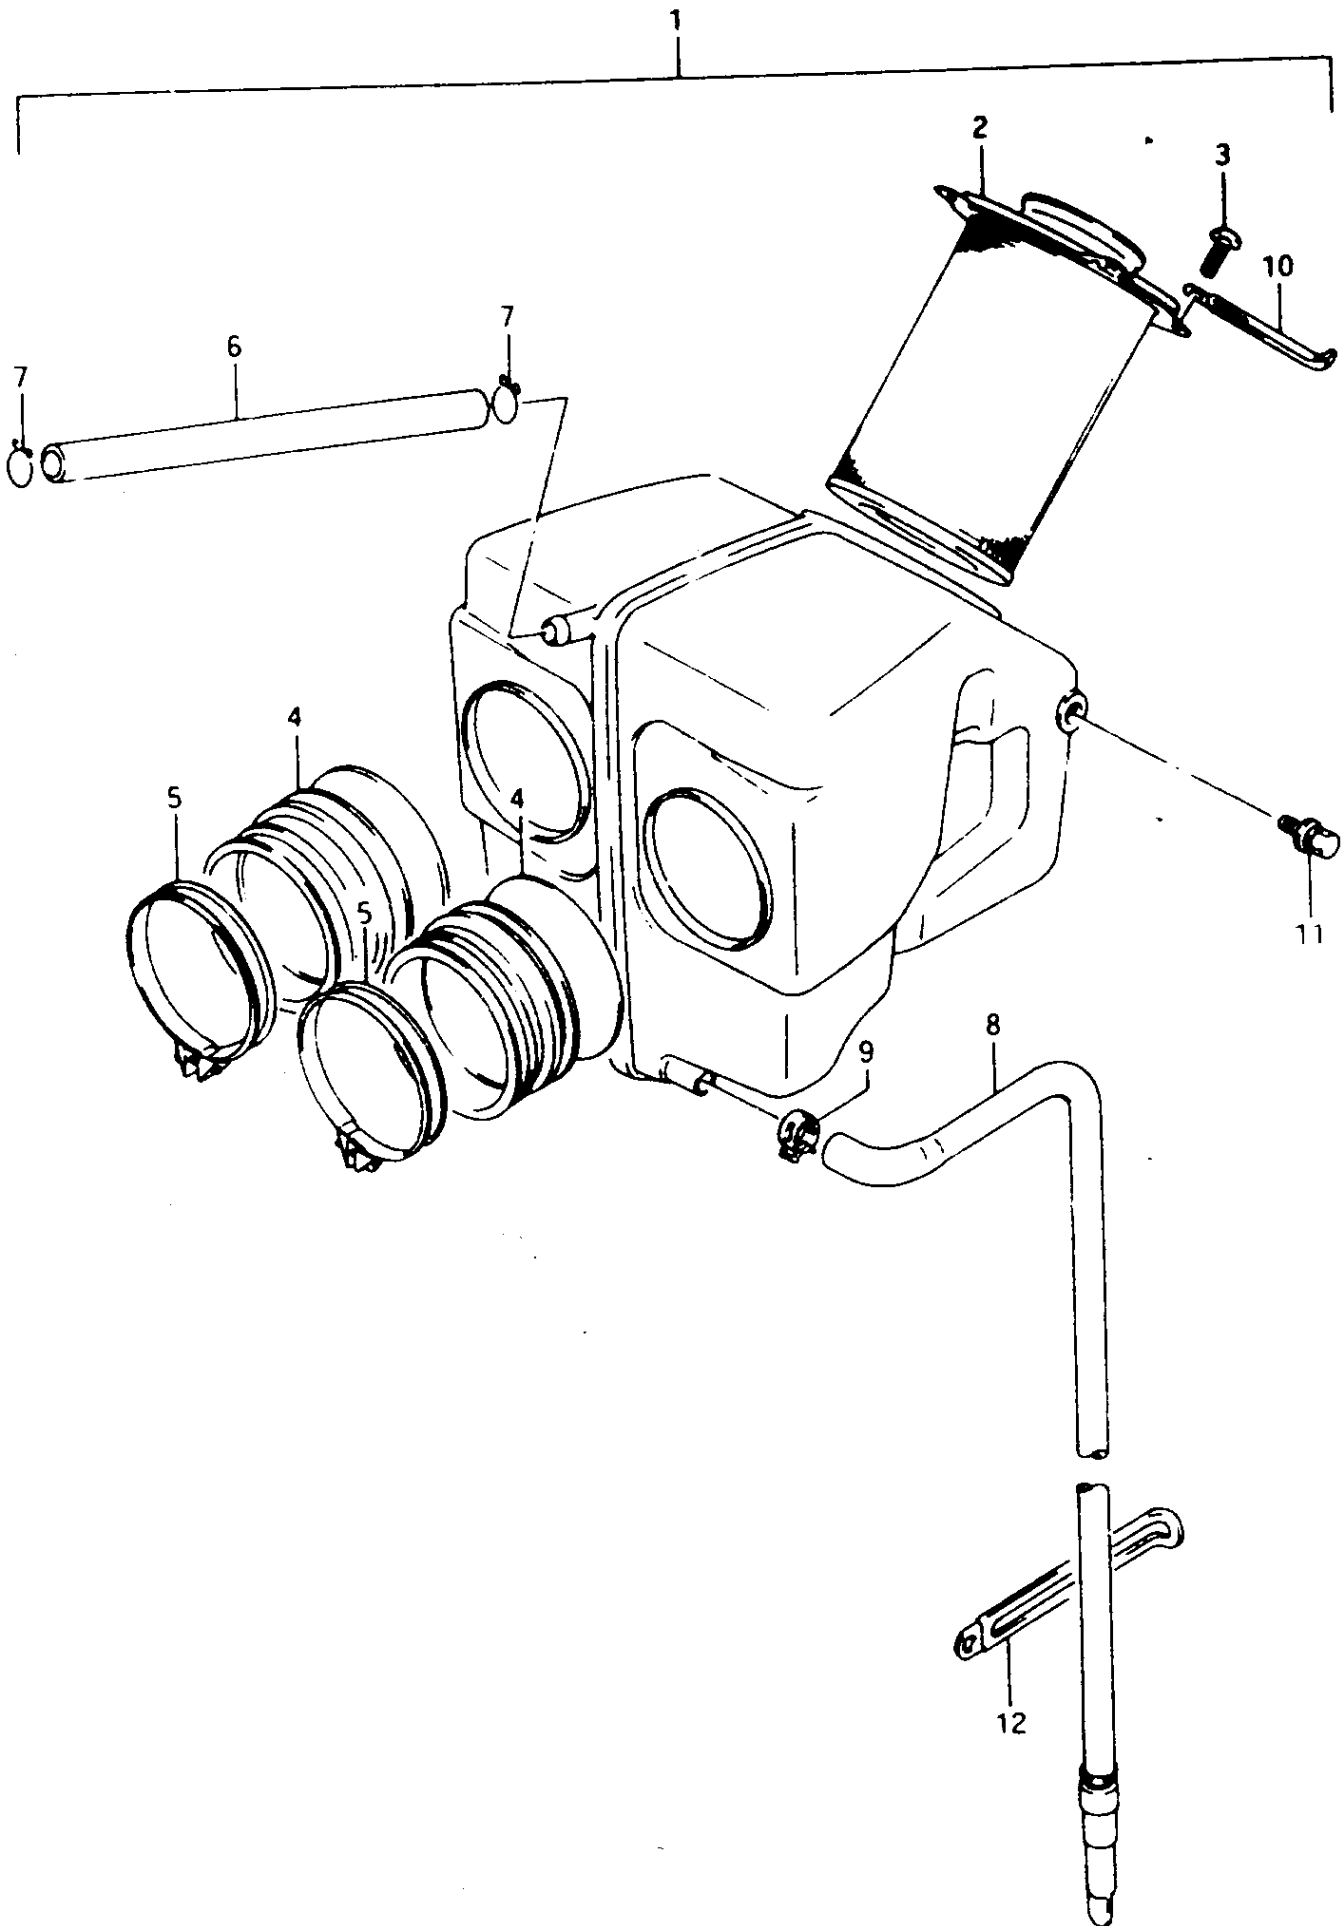

# Suzuki GS 500 E

**Zweizylinder-Viertakt, Reihe, 487 ccm, 33 kW (45 PS) bei 9.000 /min,  
\*25 kW (34 PS), 188 kg, Sitzhöhe 79 cm, 171 km/h**

COLOR CHART  
 TABLEAU DES COULEURS  
 CUADRO DE COLORES  
 FARBTABELLE

COLOR CHART  
 TABLEAU DES COULEURS  
 CUADRO DE COLORES  
 FARBTABELLE

COLOR NO. NO DE COULEUR NO.DE COLOR FARBCODE	COLOR DESCRIPTION DESCRIPTION DE COULEUR DESCRIPCION DE COLOR FARBESCHREIBUNG	COLOR NO. NO DE COULEUR NO.DE COLOR FARBCODE	COLOR DESCRIPTION DESCRIPTION DE COULEUR DESCRIPCION DE COLOR FARBESCHREIBUNG
2DN	27J.33N	33N	MARBLE PARSEC BLUE
20H	WARM SILVER METALLIC	36X	PEARL NOVELTY BLACK
21J	SHERBET SILVER METALLIC	38X	RED
22R	PEARL COOL WHITE	39J	MARBLE ROUGE RED
24G	LEGATO GOLD METALLIC	5PK	BLACK
24K	LIGHT CHARCOAL METALLIC	5RV	DARK WARM GRAY
27J	OCEAN BLUE (TAPE)	58R	BLACK
28V	MARBLE ITALIAN RED	6CJ	CATS EYE DARK WARM GRAY
28W	SPECIAL WHITE	60K	019.064
30C	33J.13L	742	SILVER METALLIC (TAPE)
3FN	33N.27J.24G.22R	764	GOLD (TAPE)
3FW	064.019.742.28V	8SH	742.28V
3FY	742.28V.064.12R.33J		
3VN	20H.17U		
3VT	33J.0FP.17U		
3VV	0FP.17U		
3WG	17U.20H.742		
3YH	6CJ.5RV		
3YR	17U.0JW		
30H	SPECIAL WHITE NG.2		
33J	PEARL NOVELTY BLACK		
33L	MARBLE ROSETTE PINK		