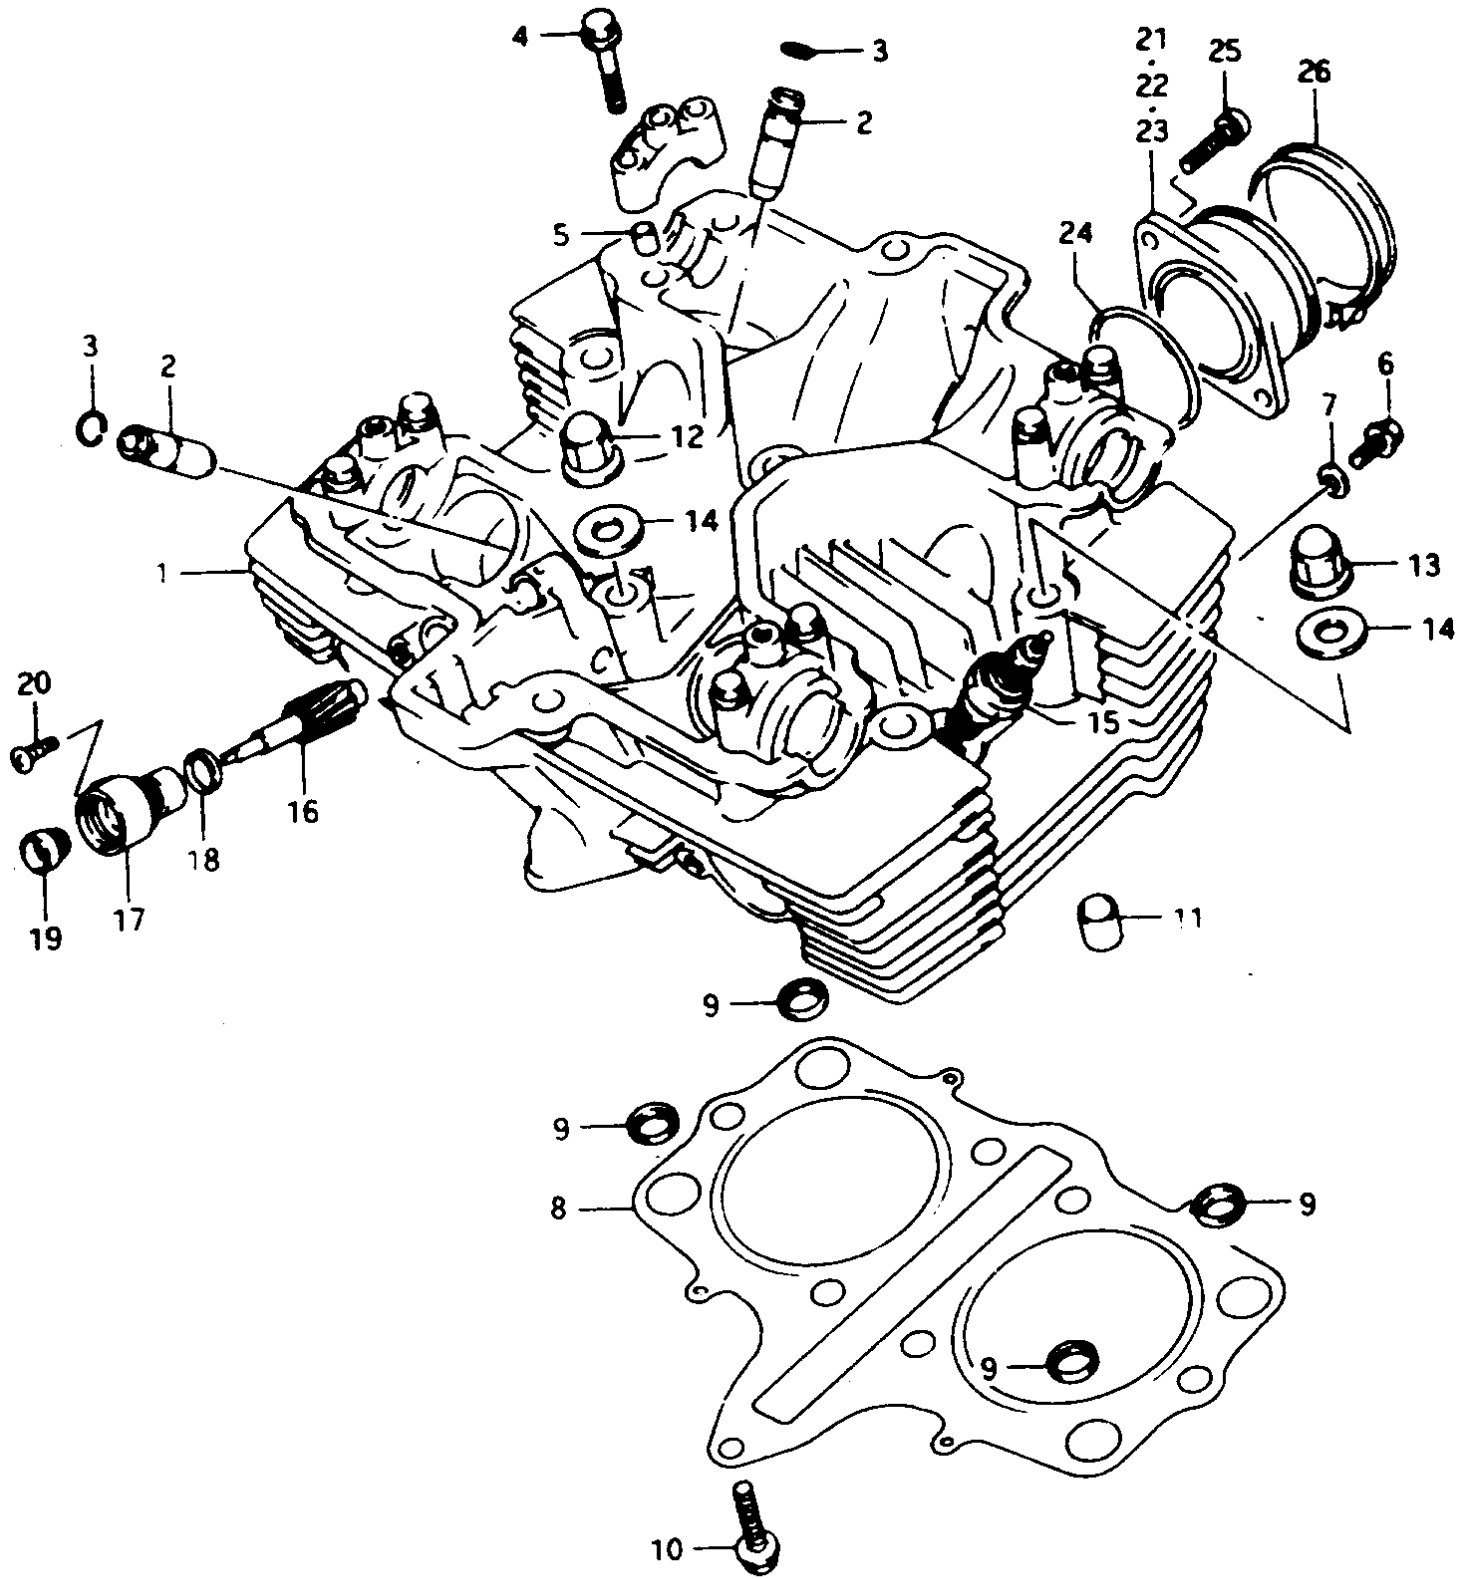

# Suzuki GS 500 E

**Zweizylinder-Viertakt, Reihe, 487 ccm, 33 kW (45 PS) bei 9.000 /min,  
\*25 kW (34 PS), 188 kg, Sitzhöhe 79 cm, 171 km/h**

COLOR CHART  
 TABLEAU DES COULEURS  
 CUADRO DE COLORES  
 FARBTABELLE

COLOR CHART  
 TABLEAU DES COULEURS  
 CUADRO DE COLORES  
 FARBTABELLE

COLOR NO. NO DE COULEUR NO.DE COLOR FARBCODE	COLOR DESCRIPTION DESCRIPTION DE COULEUR DESCRIPCION DE COLOR FARBESCHREIBUNG	COLOR NO. NO DE COULEUR NO.DE COLOR FARBCODE	COLOR DESCRIPTION DESCRIPTION DE COULEUR DESCRIPCION DE COLOR FARBESCHREIBUNG
2DN	27J.33N	33N	MARBLE PARSEC BLUE
20H	WARM SILVER METALLIC	36X	PEARL NOVELTY BLACK
21J	SHERBET SILVER METALLIC	38X	RED
22R	PEARL COOL WHITE	39J	MARBLE ROUGE RED
24G	LEGATO GOLD METALLIC	5PK	BLACK
24K	LIGHT CHARCOAL METALLIC	5RV	DARK WARM GRAY
27J	OCEAN BLUE (TAPE)	58R	BLACK
28V	MARBLE ITALIAN RED	6CJ	CATS EYE DARK WARM GRAY
28W	SPECIAL WHITE	60K	019.064
30C	33J.13L	742	SILVER METALLIC (TAPE)
3FN	33N.27J.24G.22R	764	GOLD (TAPE)
3FW	064.019.742.28V	8SH	742.28V
3FY	742.28V.064.12R.33J		
3VN	20H.17U		
3VT	33J.0FP.17U		
3VV	0FP.17U		
3WG	17U.20H.742		
3YH	6CJ.5RV		
3YR	17U.0JW		
30H	SPECIAL WHITE NG.2		
33J	PEARL NOVELTY BLACK		
33L	MARBLE ROSETTE PINK		

AIR CLEANER.....	D-12	CRANKSHAFT BALANCER..	B-11	FR DAMPER.....	H-8
BATTERY.....	E-10	CUSH LEVER.....	J-3	FR FENDER.....	I-4
CAN CHAIN.....	C-6	CYLINDER.....	B-4	FR MASTER CYL.....	I-14
CAN SHAFT.....	C-2	CYLINDER HEAD.....	B-3	FR WHEEL.....	I-6
CARBURETOR.....	D-2	CYL HEAD COVER.....	B-2	FUEL COCK.....	G-10
		ELECTRICAL.....	F-11	FUEL TANK.....	G-5