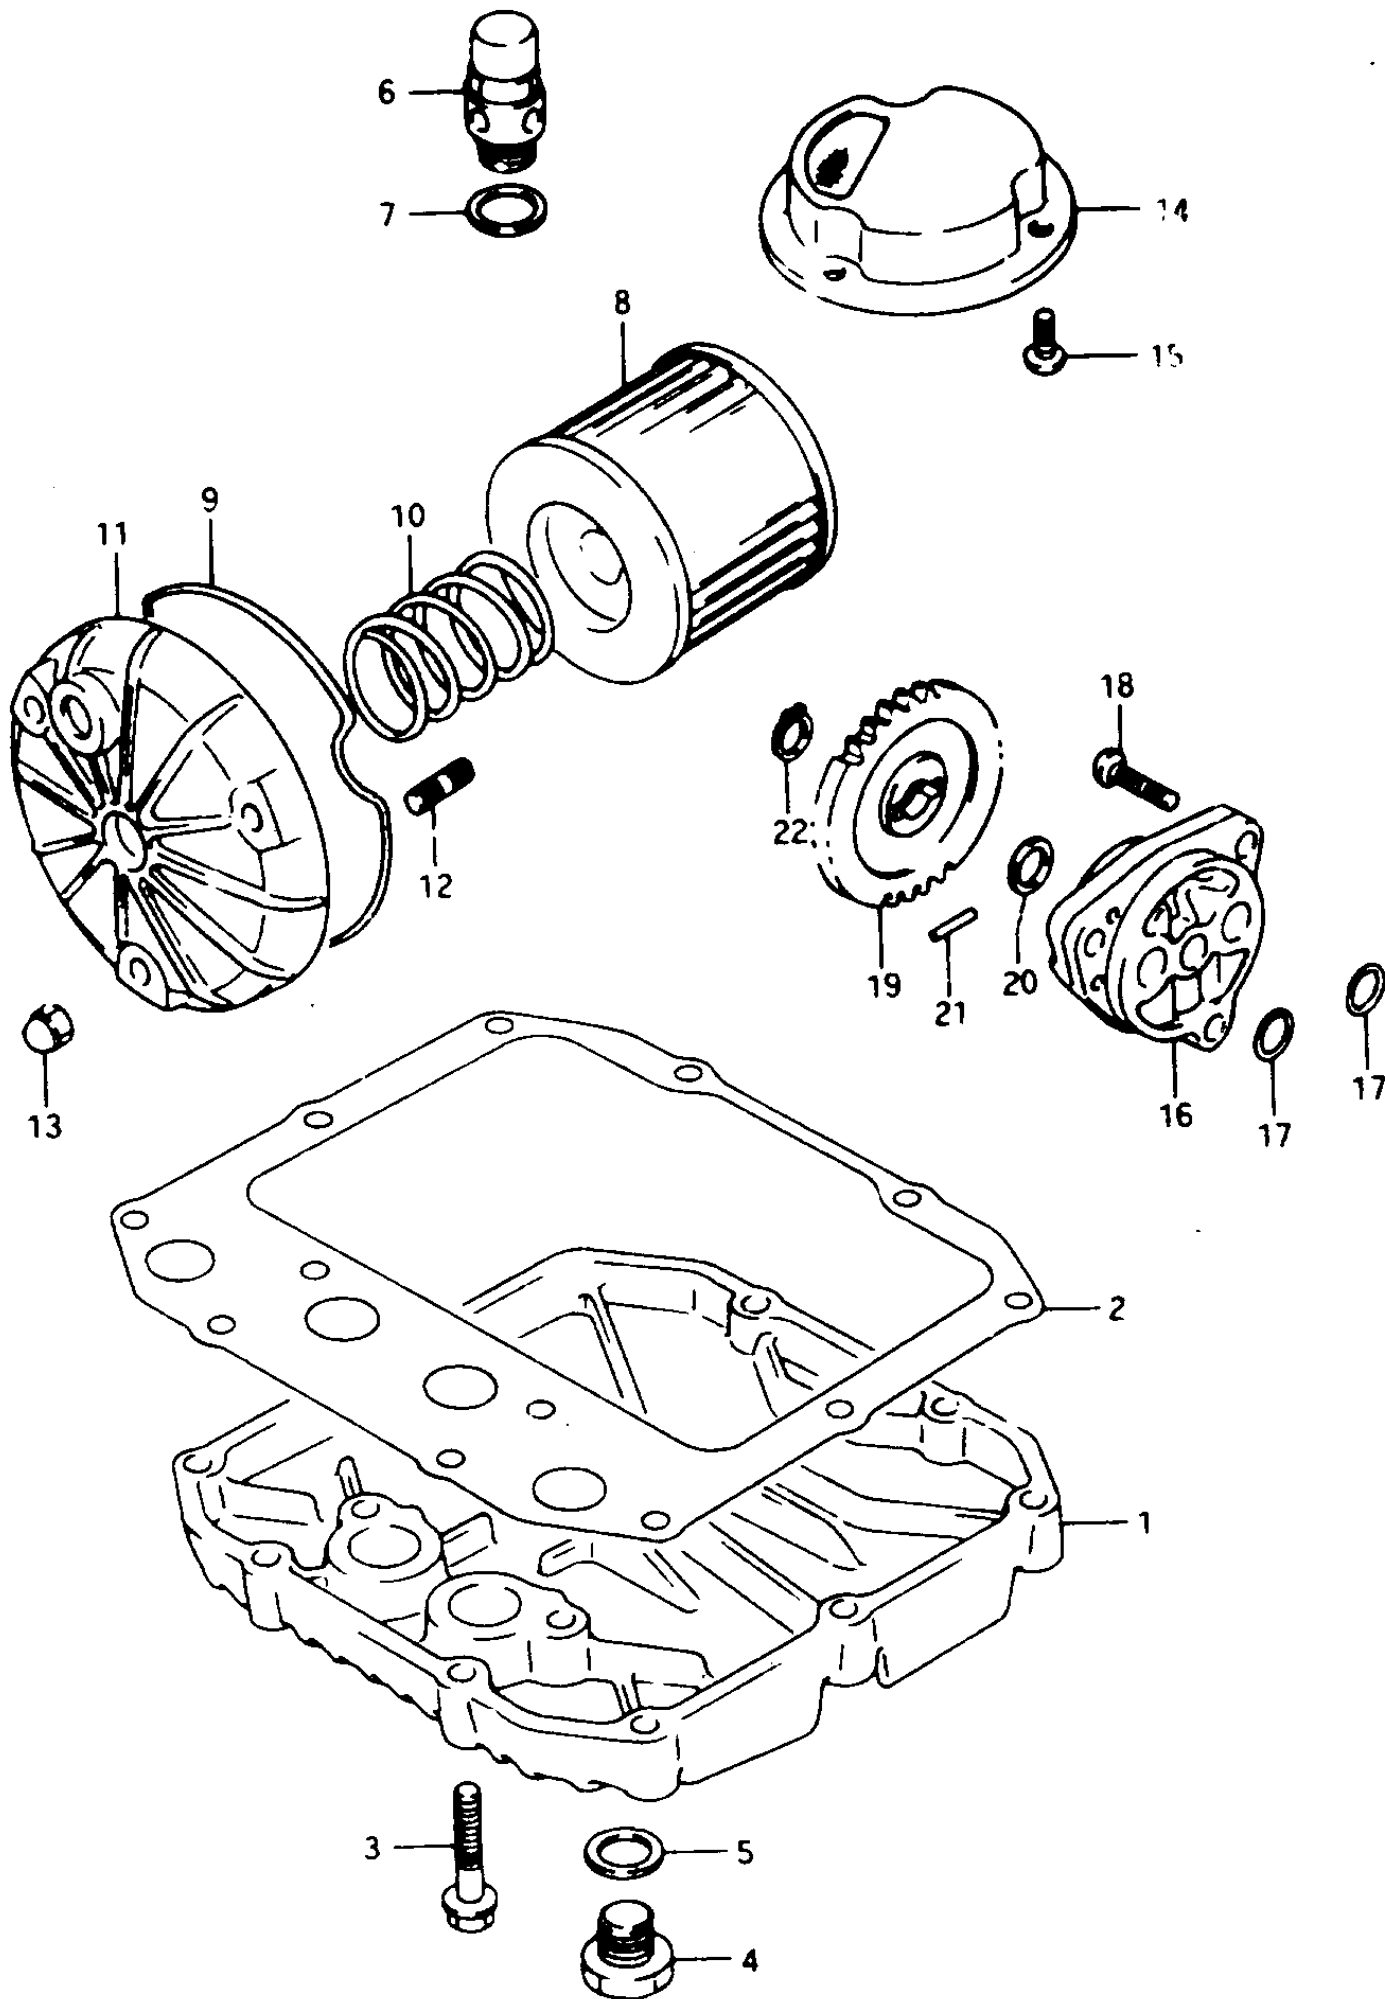

COLOR CHART  
 TABLEAU DES COULEURS  
 CUADRO DE COLORES  
 FARBTABELLE

COLOR NO. NO DE COULEUR NO.DE COLOR FARBCODE	COLOR DESCRIPTION DESCRIPTION DE COULEUR DESCRIPCION DE COLOR FARBESCHREIBUNG	COLOR NO. NO DE COULEUR NO.DE COLOR FARBCODE	COLOR DESCRIPTION DESCRIPTION DE COULEUR DESCRIPCION DE COLOR FARBESCHREIBUNG
2DN	27J.33N	33N	MARBLE PARSEC BLUE
20H	WARM SILVER METALLIC	36X	PEARL NOVELTY BLACK
21J	SHERBET SILVER METALLIC	38X	RED
22R	PEARL COOL WHITE	39J	MARBLE ROUGE RED
24G	LEGATO GOLD METALLIC	5PK	BLACK
24K	LIGHT CHARCOAL METALLIC	5RV	DARK WARM GRAY
27J	OCEAN BLUE (TAPE)	58R	BLACK
28V	MARBLE ITALIAN RED	6CJ	CATS EYE DARK WARM GRAY
28W	SPECIAL WHITE	60K	019.064
30C	33J.13L	742	SILVER METALLIC (TAPE)
3FN	33N.27J.24G.22R	764	GOLD (TAPE)
3FW	064.019.742.28V	8SH	742.28V
3FY	742.28V.064.12R.33J		
3VN	20H.17U		
3VT	33J.0FP.17U		
3VV	0FP.17U		
3WG	17U.20H.742		
3YH	6CJ.5RV		
3YR	17U.0JW		
30H	SPECIAL WHITE NG.2		
33J	PEARL NOVELTY BLACK		
33L	MARBLE ROSETTE PINK		

AIR CLEANER.....	D-12	CRANKSHAFT BALANCER..	B-11	FR DAMPER.....	H-8
BATTERY.....	E-10	CUSH LEVER.....	J-3	FR FENDER.....	I-4
CAN CHAIN.....	C-6	CYLINDER.....	B-4	FR MASTER CYL.....	I-14
CAN SHAFT.....	C-2	CYLINDER HEAD.....	B-3	FR WHEEL.....	I-6
CARBURETOR.....	D-2	CYL HEAD COVER.....	B-2	FUEL COCK.....	G-10
		ELECTRICAL.....	F-11	FUEL TANK.....	G-5