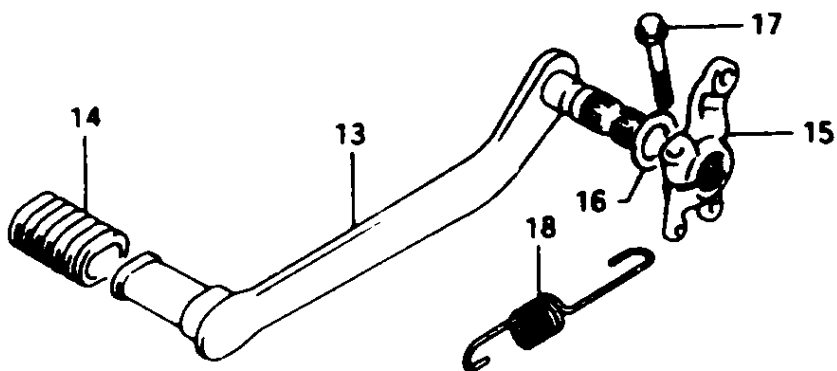

COLOR CHART  
 TABLEAU DES COULEURS  
 CUADRO DE COLORES  
 FARBTABELLE

COLOR NO. NO DE COULEUR NO.DE COLOR FARBCODE	COLOR DESCRIPTION DESCRIPTION DE COULEUR DESCRIPCION DE COLOR FARBESCHREIBUNG	COLOR NO. NO DE COULEUR NO.DE COLOR FARBCODE	COLOR DESCRIPTION DESCRIPTION DE COULEUR DESCRIPCION DE COLOR FARBESCHREIBUNG
2DN	27J.33N	33N	MARBLE PARSEC BLUE
20H	WARM SILVER METALLIC	36X	PEARL NOVELTY BLACK
21J	SHERBET SILVER METALLIC	38X	RED
22R	PEARL COOL WHITE	39J	MARBLE ROUGE RED
24G	LEGATO GOLD METALLIC	5PK	BLACK
24K	LIGHT CHARCOAL METALLIC	5RV	DARK WARM GRAY
27J	OCEAN BLUE (TAPE)	58R	BLACK
28V	MARBLE ITALIAN RED	6CJ	CATS EYE DARK WARM GRAY
28W	SPECIAL WHITE	60K	019.064
30C	33J.13L	742	SILVER METALLIC (TAPE)
3FN	33N.27J.24G.22R	764	GOLD (TAPE)
3FW	064.019.742.28V	8SH	742.28V
3FY	742.28V.064.12R.33J		
3VN	20H.17U		
3VT	33J.0FP.17U		
3VV	0FP.17U		
3WG	17U.20H.742		
3YH	6CJ.5RV		
3YR	17U.0JW		
30H	SPECIAL WHITE NG.2		
33J	PEARL NOVELTY BLACK		
33L	MARBLE ROSETTE PINK		