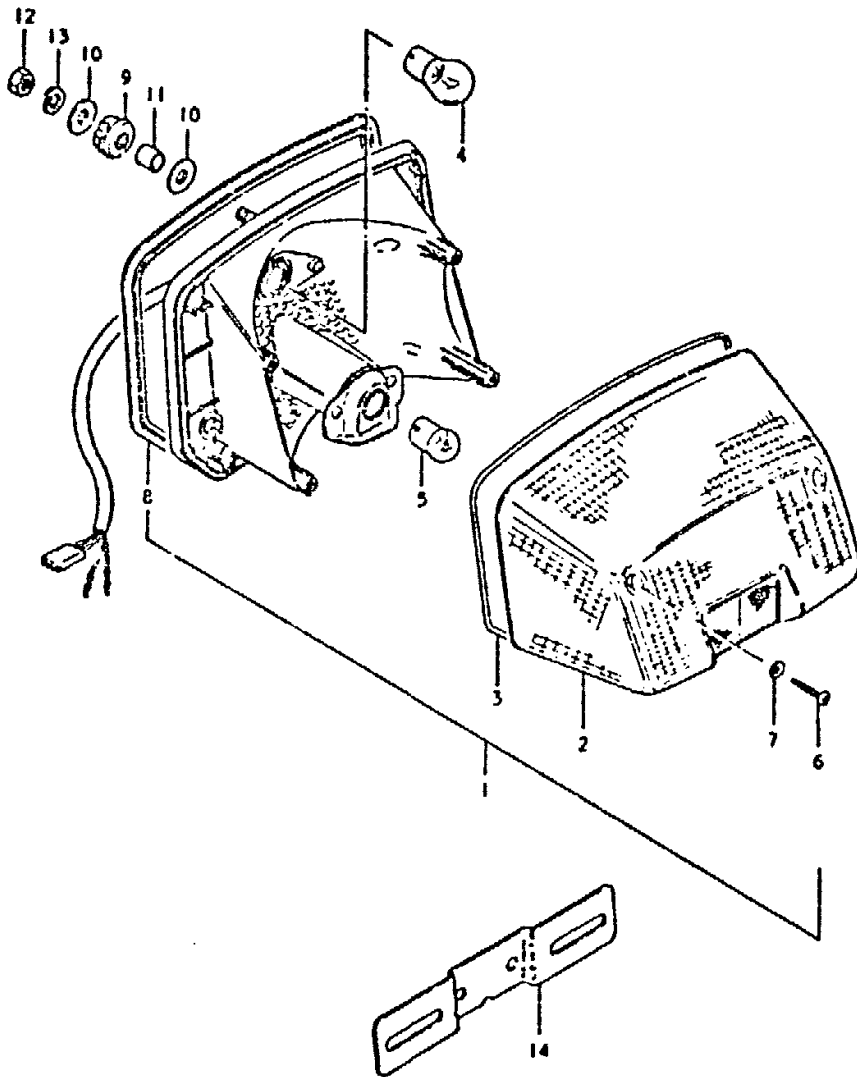

Ref No	Part No	Description

1	35710-49221	Lamp, Rear Combination
2	35712-49221	• Lens
3	35713-49230	• Gasket
4	09471-12057	• Bulb (12v, 21/5w)
5	09471-12058	• Bulb (12v, 5w)
6	03211-04208	• Screw
7	35627-43010	• Gasket
8	35733-49230	• Gasket
9	09320-09010	Cushion
10	09160-06060	Washer
11	09180-06006	Spacer
12	08310-11068	Nut
13	08321-21068	Lock Washer
14	35927-49210	Plate, License