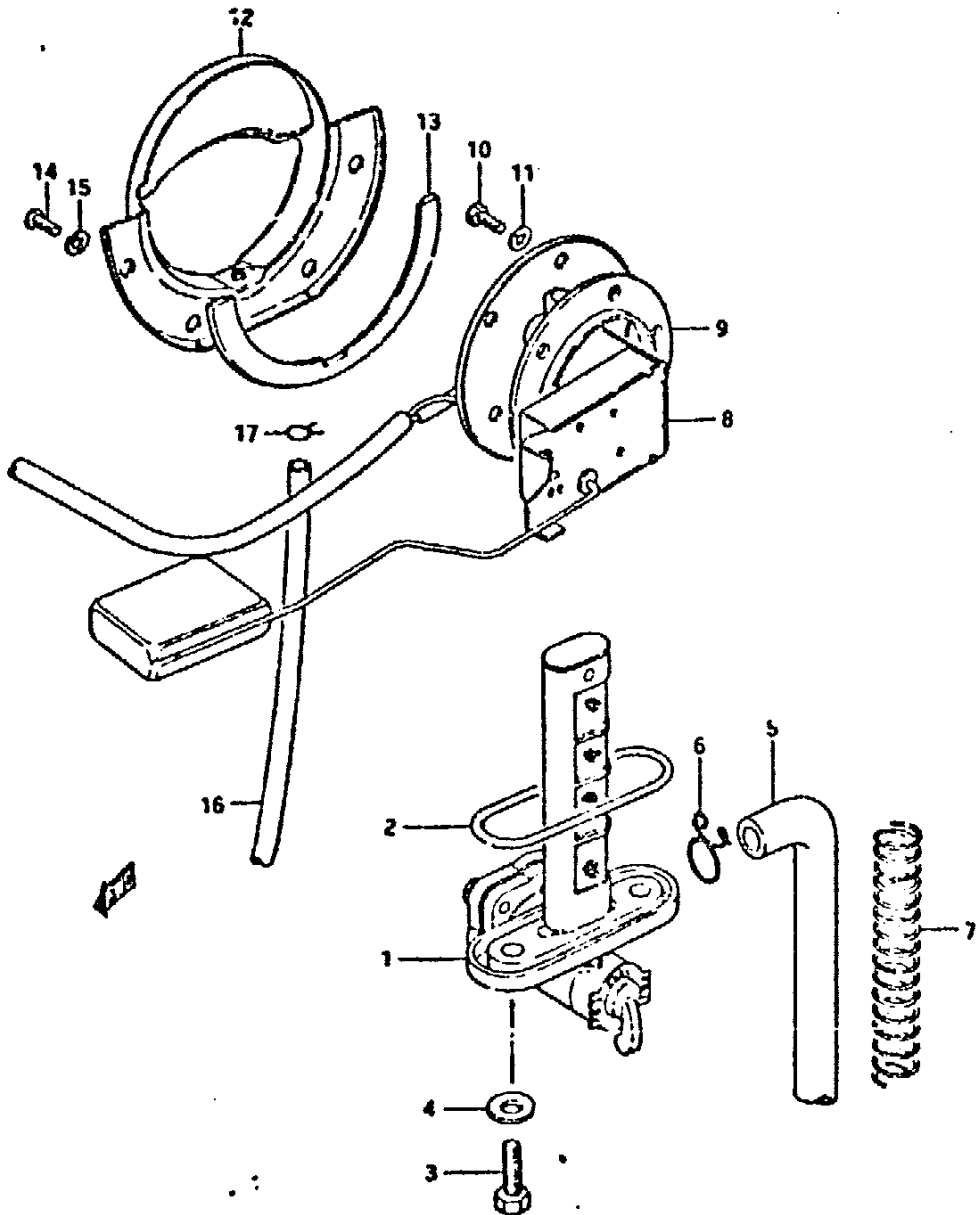

Ref No	Part No	Description
1	44300-34470	Cock Assy, Fuel
2	44348-49170	• O Ring
3	09128-06024	Bolt
4	09168-06010	Gasket
5	09343-07091	Hose, Fuel (l:270)
6	09401-10403	Clip
7	09440-13020	Spring
9	34825-45100	• Gasket
10	01104-05108	Bolt
11	08321-21058	Lock Washer
12	34885-49003	Plate, Fuel Drain
13	34888-49000	Gasket
14	02112-05088	Screw
15	08321-21058	Lock Washer
16	09343-05165	Hose
17	09401-08402	Clip