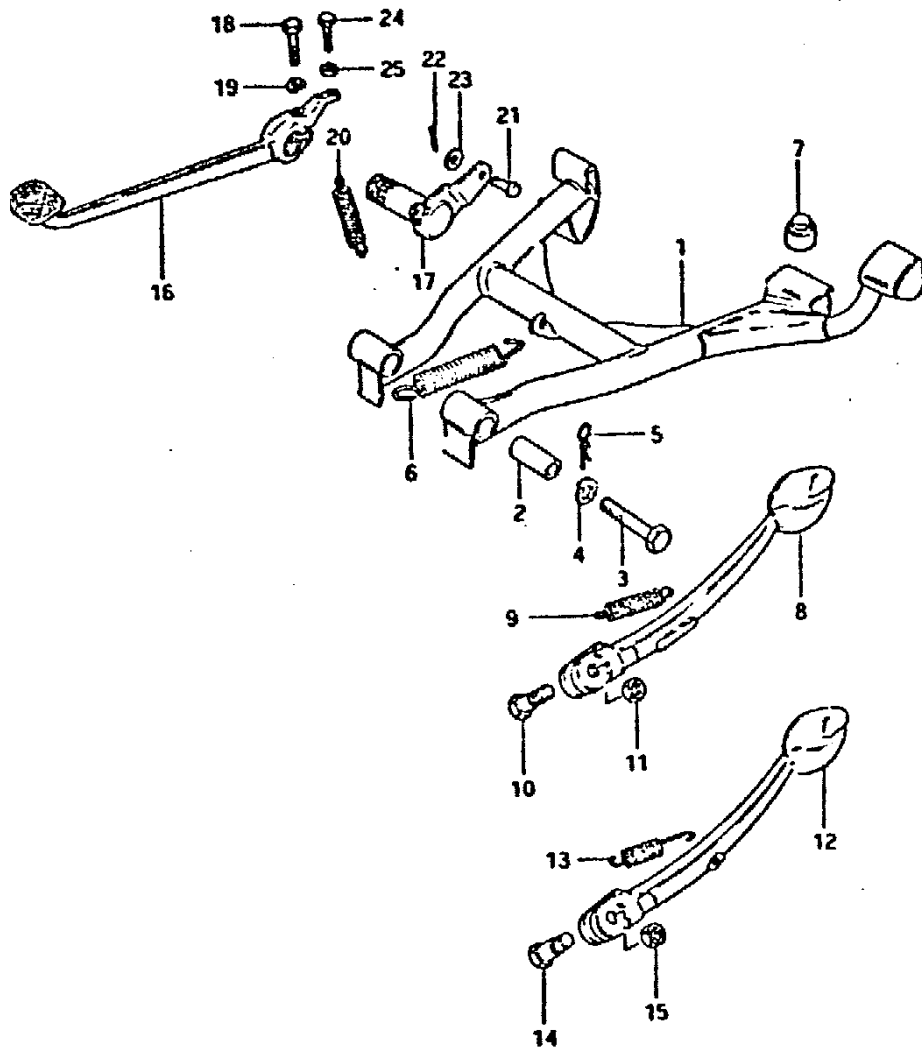

Ref No	Part No	Description
1	12760-45440	Chain, Cam Shaft Drive
2	12771-45451	Guide, Cam Chain
3	12782-47040	Guide, Cam Chain
4	02112-05128	Screw
5	12810-44150	Tensioner, Cam Chain
6	12814-44100	Cushion
7	12830-47001	Adjuster Assy, Tensioner
8	12833-47001	. Push Rod
9	09440-12017	. Spring
10	12838-45001	. Screw
11	08322-11088	. Washer
12	08310-12088	. Nut
13	09280-06003	. O Ring
14	09159-06017	. Nut
15	12837-47000	Gasket
16	09128-06024	Bolt

GSX750EX

Ref No	Part No	Description
1	36610-45400	Wiring Harness
2	09407-18301	Clamp (l:180)
3	09407-12402	Clamp
4	09404-06414	Clamp (l:80)
4	09404-06401	Clamp (l:50)
4	09404-08401	Clamp (l:80)
5	36619-44000	Clip
6	02112-06128	Screw
7	08322-21068	Washer
8	37100-49200	Switch Assy, Ignition
9	37152-47010	• Bolt
10	08321-21068	• Lock Washer
11	37740-04571	Switch, Brake Lamp
12	09443-06030	Spring
12	09443-06033	Spring
13	38502-47000	Horn
14	01107-08128	Bolt
15	08322-11088	Washer
16	36851-45400	Lead Wire, Pressure Switch
17	37146-47010	Key, Blank

Ref No	Part No	Description
1	42100-49200	Stand, Center
2	09180-10040	Spacer (10.7*15.9*38)
3	09101-10018	Bolt
4	08321-21108	Lock Washer
5	09385-10001	Clip
6	09443-20001	Spring
7	09321-10001	Cushion
8	42311-49200	Stand, Prop
9	09443-17005	Spring
10	09100-10067	Bolt (10*30)
11	08310-22108	Nut
16	43110-49200	Pedal, Brake
17	43120-49210	Arm, Brake Pedal Rod
18	01107-08258	Bolt
19	08321-21088	Lock Washer
20	09443-14013	Spring
21	09200-06029	Pin
22	04111-20158	Cotter Pin
23	08322-21068	Washer
24	01107-06208	Bolt
25	08310-11068	Nut