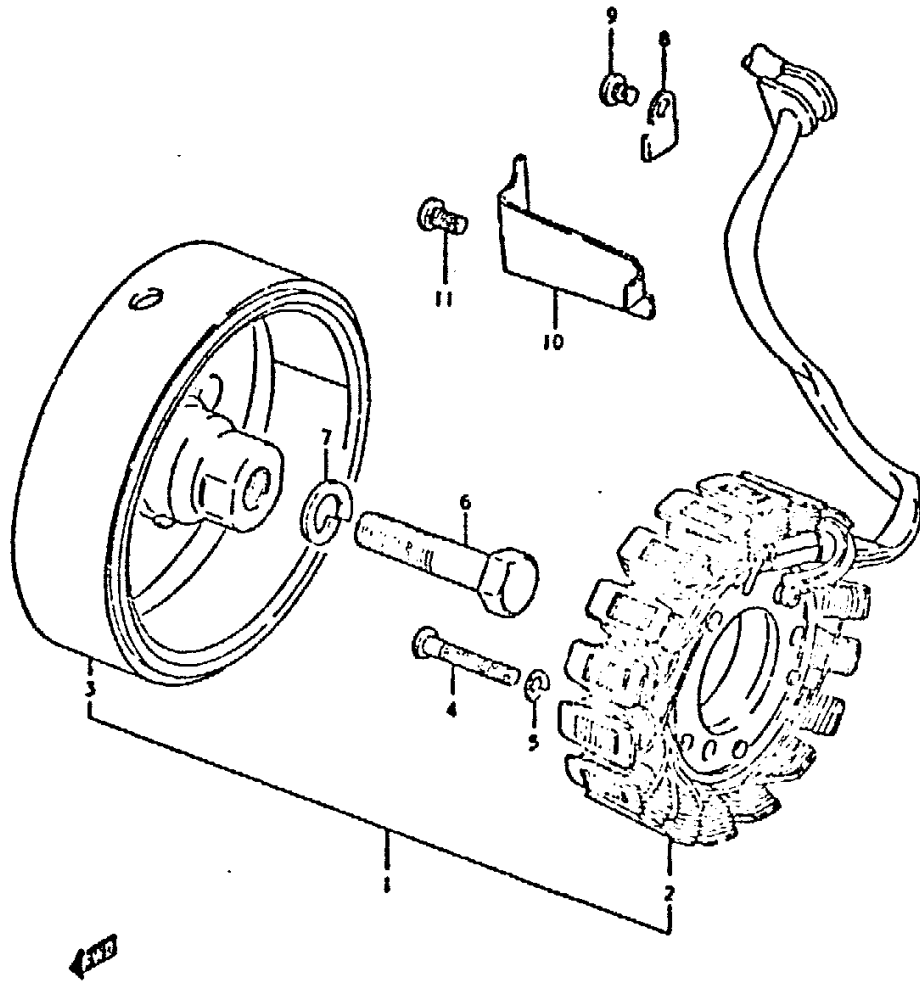

Ref No	Part No	Description

1	31400-45110	Generator Assy
2	31401-45110	• Stator
3	31402-45110	• Rotor
4	02112-05308	Screw
5	08321-21058	Lock Washer
6	01107-12458	Bolt
7	08321-31128	Lock Washer
8	31497-45000	Clamp
9	02112-05068	Screw
10	31498-45000	Clamp
11	02112-05108	Screw