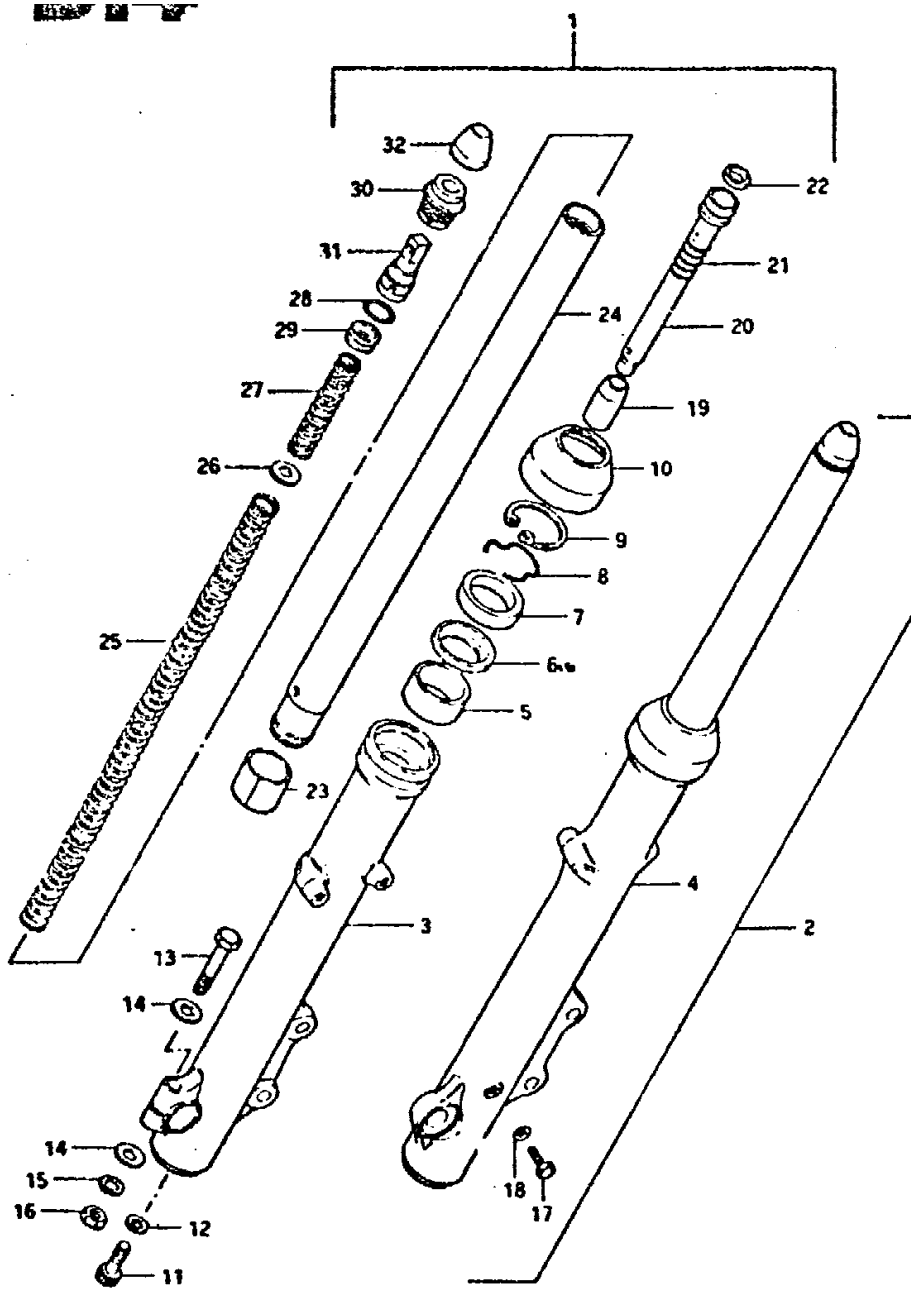

Ref No Part No Description

1	51103-45450	Damper Assy, Rh
2	51104-45450	Damper Assy, Lh
3	51130-45440	• Outer Tube, Rh
4	51140-45440	• Outer Tube, Lh
5	51152-45400	• Guide, Tube
6	51168-45031	• Spacer
7	51153-34200	• Oil Seal
8	51158-45440	• Ring, Backup
9	51156-45440	• Ring, Stopper
10	51571-34200	• Dust Seal
11	51147-48130	• Bolt
12	51148-31030	• Gasket
13	01107-08508	• Bolt
14	08322-21088	• Washer
15	08321-21088	• Lock Washer
16	08310-12088	• Nut
17	09100-06011	• Bolt
18	51183-31030	• Gasket
19	51195-45030	• Piece, Oil Lock
20	51146-45450	• Cylinder
21	51177-45030	• Spring
22	51196-31230	• Ring, Piston
23	51121-45400	• Guide, Bush
24	51110-45450	• Inner, Tube
25	51184-45450	• Spring B
26	51192-47200	• Seat, Spring
27	51171-45450	• Spring A
28	51117-31030	• O Ring
29	51172-45450	• Seat, Spring
30	51351-45450	• Bolt
31	51185-45450	• Adjuster, Spring
32	51189-45450	• Cap