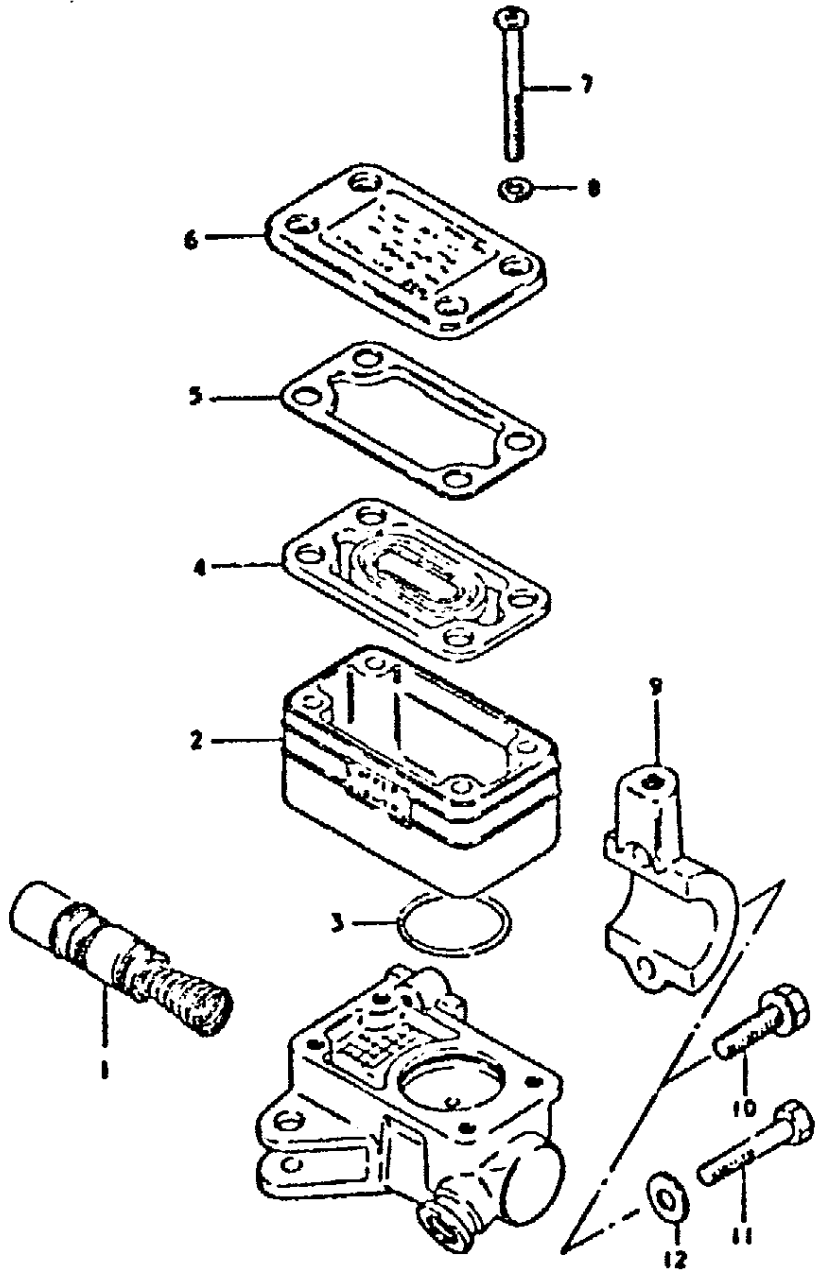

Ref No	Part No	Description
16	59600-45100	Cylinder Assy, Master
1	59600-45830	. Piston & Cup Set
2	59687-45100	. Reservoir
3	59686-45100	. O Ring
4	59667-45100	. Diaphragm
5	59668-45100	. Plate, Diaphragm
6	59669-45100	. Cap
7	59691-45100	. Screw
8	59692-45100	. Washer
9	59671-45100	. Holder
10	59693-45100	. Bolt