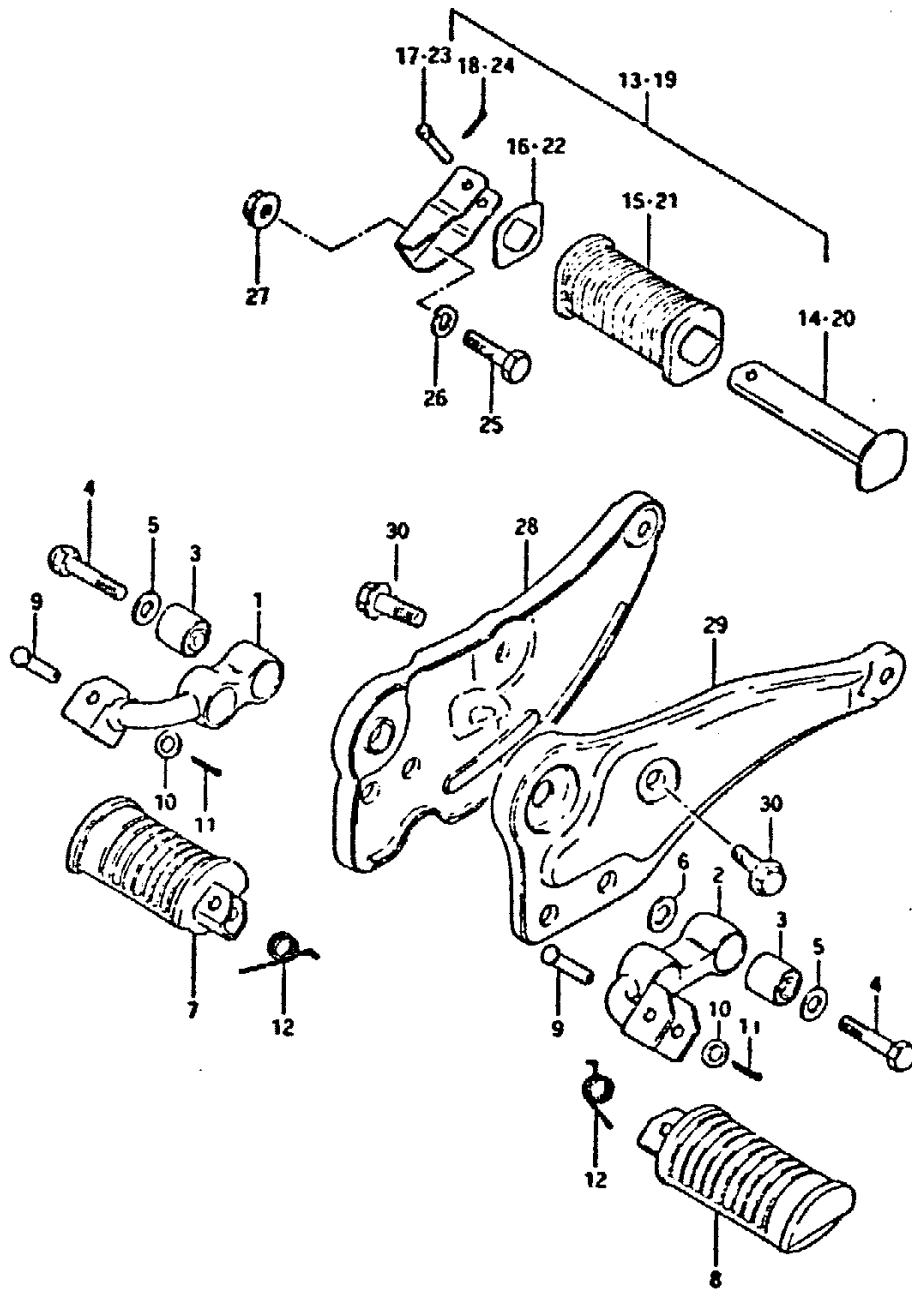

Ref No	Part No	Description
1	12611-45000	Gear, Starter Idle (nt:55/21)
2	09206-13003	Pin
3	08211-14225	Washer
4	12600-45830	Starter Clutch Set
5	09261-15001	• Roller
6	09440-04015	• Spring
7	12633-31000	• Piece, Push
8	09106-08006	Bolt
9	12649-45000	Shim, Starter Clutch

Ref No	Part No	Description
1	12760-45440	Chain, Cam Shaft Drive
2	12771-45451	Guide, Cam Chain
3	12782-47040	Guide, Cam Chain
4	02112-05128	Screw
5	12810-44150	Tensioner, Cam Chain
6	12814-44100	Cushion
7	12830-47001	Adjuster Assy, Tensioner
8	12833-47001	. Push Rod
9	09440-12017	. Spring
10	12838-45001	. Screw
11	08322-11088	. Washer
12	08310-12088	. Nut
13	09280-06003	. O Ring
14	09159-06017	. Nut
15	12837-47000	Gasket
16	09128-06024	Bolt

GSX750EX

Ref No	Part No	Description
--------	---------	-------------

1	41100-45400-019	Frame (black)
2	41910-49200-019	Plate, No.1 (black)
3	01107-08658	Bolt
4	08321-21088	Lock Washer
5	41921-49000-019	Plate, No.2 (black)
6	01107-08168	Bolt
7	08321-21088	Lock Washer
8	41940-49000-019	Plate, No.3 (black)
9	01107-08358	Bolt
10	08321-21088	Lock Washer
11	41610-49201	Grip, Frame Handle
12	01107-08168	Bolt
13	08322-11088	Washer
14	41550-49200	Holder, Tool
15	09160-06007	Washer
16	08310-11068	Nut
17	09462-00072	Band

Ref No	Part No	Description
1	42100-49200	Stand, Center
2	09180-10040	Spacer (10.7*15.9*38)
3	09101-10018	Bolt
4	08321-21108	Lock Washer
5	09385-10001	Clip
6	09443-20001	Spring
7	09321-10001	Cushion
8	42311-49200	Stand, Prop
9	09443-17005	Spring
10	09100-10067	Bolt (10*30)
11	08310-22108	Nut
16	43110-49200	Pedal, Brake
17	43120-49210	Arm, Brake Pedal Rod
18	01107-08258	Bolt
19	08321-21088	Lock Washer
20	09443-14013	Spring
21	09200-06029	Pin
22	04111-20158	Cotter Pin
23	08322-21068	Washer
24	01107-06208	Bolt
25	08310-11068	Nut