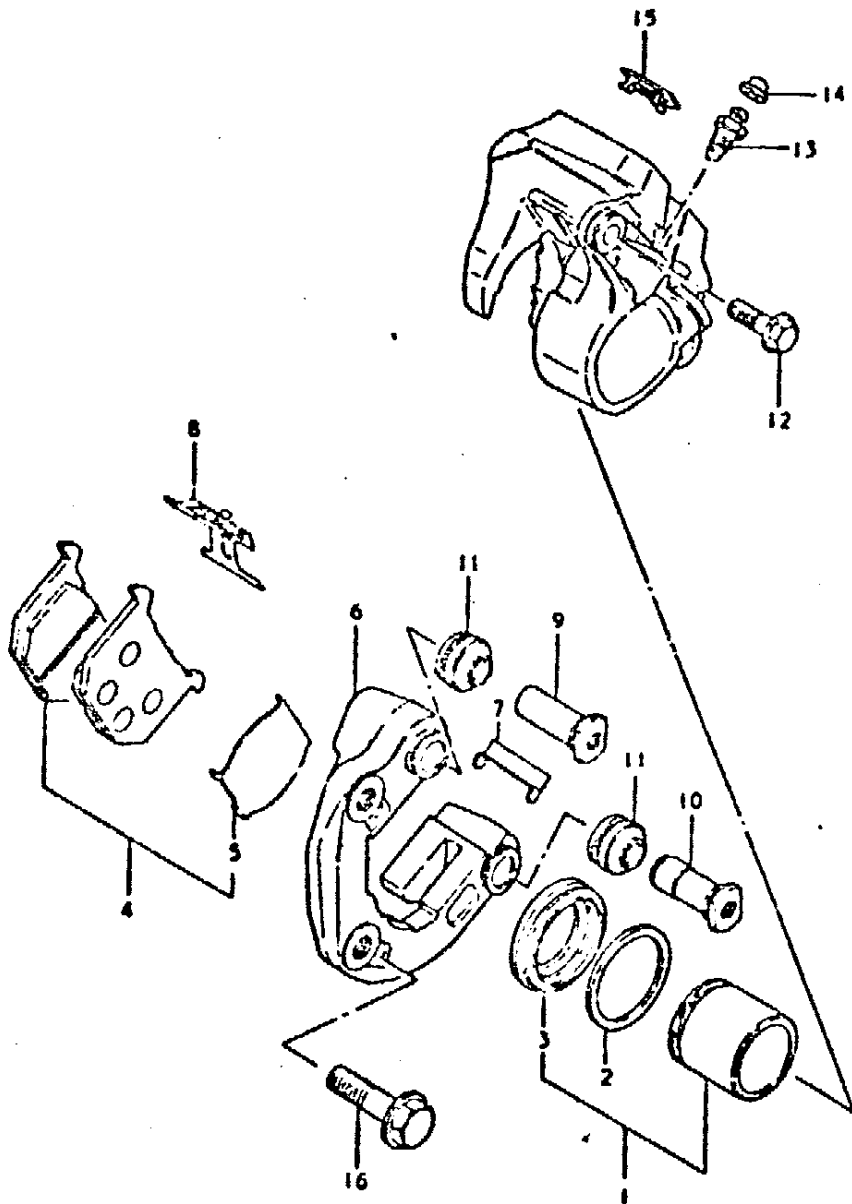

Ref No	Part No	Description
12	59100-44100	Caliper Assy, Front Rh
12	59300-44100	Caliper Assy, Front Lh
1	59301-45820	• . Piston Set
2	59107-18410	•• .. Seal, Piston
3	59308-45200	•• .. Boot, Piston
4	59301-45810	• . Pad Set
5	59371-45200	•• .. Shim
6	59100-44840	• . Holder Set, Calipers Rh
6	59300-44830	• . Holder Set, Calipers Lh
7	59316-45200	•• .. Guide, Pad
8	59315-45200	• . Spring, Pad
9	59305-45200	• . Axle No. 1
10	59306-45200	• . Axle No. 2
11	59312-45200	• . Boot
12	59314-45200	• . Bolt
13	59121-18410	• . Bleeder
14	59122-18410	• . Cap
15	59324-45200	• . Cover
16	01517-10408	Bolt