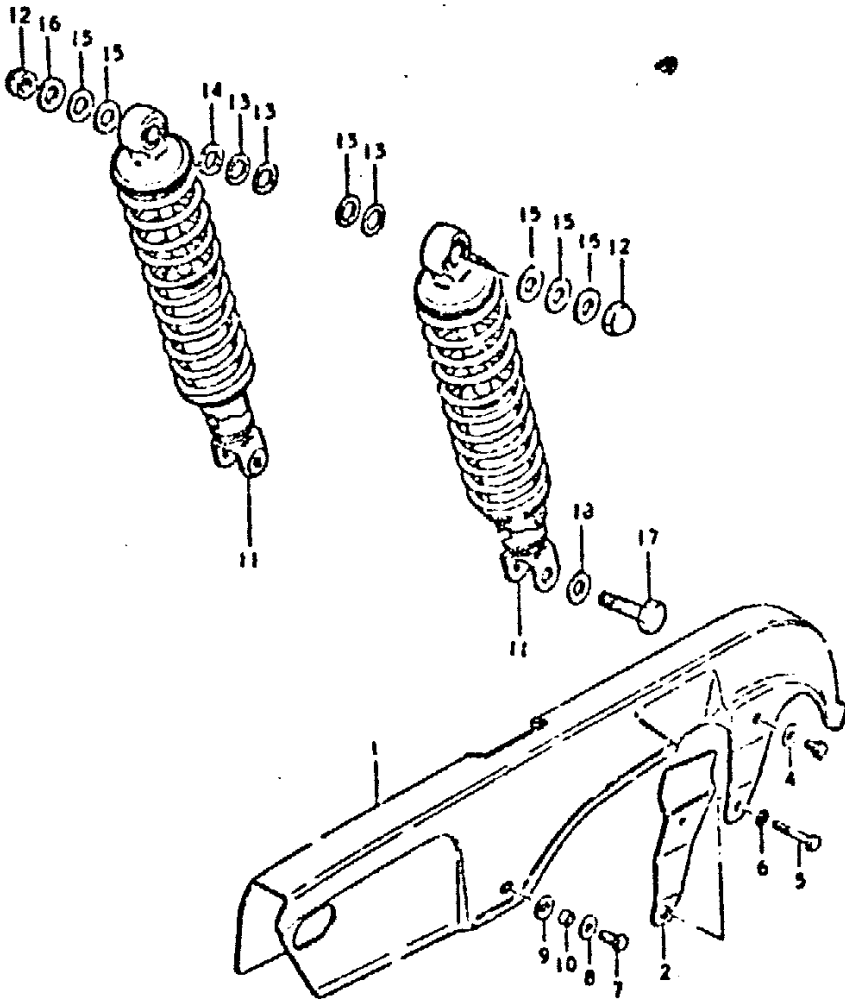

Ref No	Part No	Description
1	61311-49001-019	Chain Case
1	61311-49002-019	Chain Case
2	61381-45000	Reinforcement, Chain Case
3	09100-06011	Bolt
4	09169-06010	Washer
5	01107-06258	Bolt
6	08321-21068	Lock Washer
7	01107-06108	Bolt, Front
8	09160-06028	Washer
9	09320-08005	Cushion
10	09180-06032	Spacer
11	62100-45732	Shock Absorber, Rear
11	62100-45410	Shock Absorber, Rear
12	08313-11108	Nut
13	08322-11128	Washer, Inner
14	09160-12012	Washer, Inner Rh
15	09160-10001	Washer, Outer
16	09160-10033	Washer, Outer
17	09104-10002	Bolt
18	08322-11108	Washer