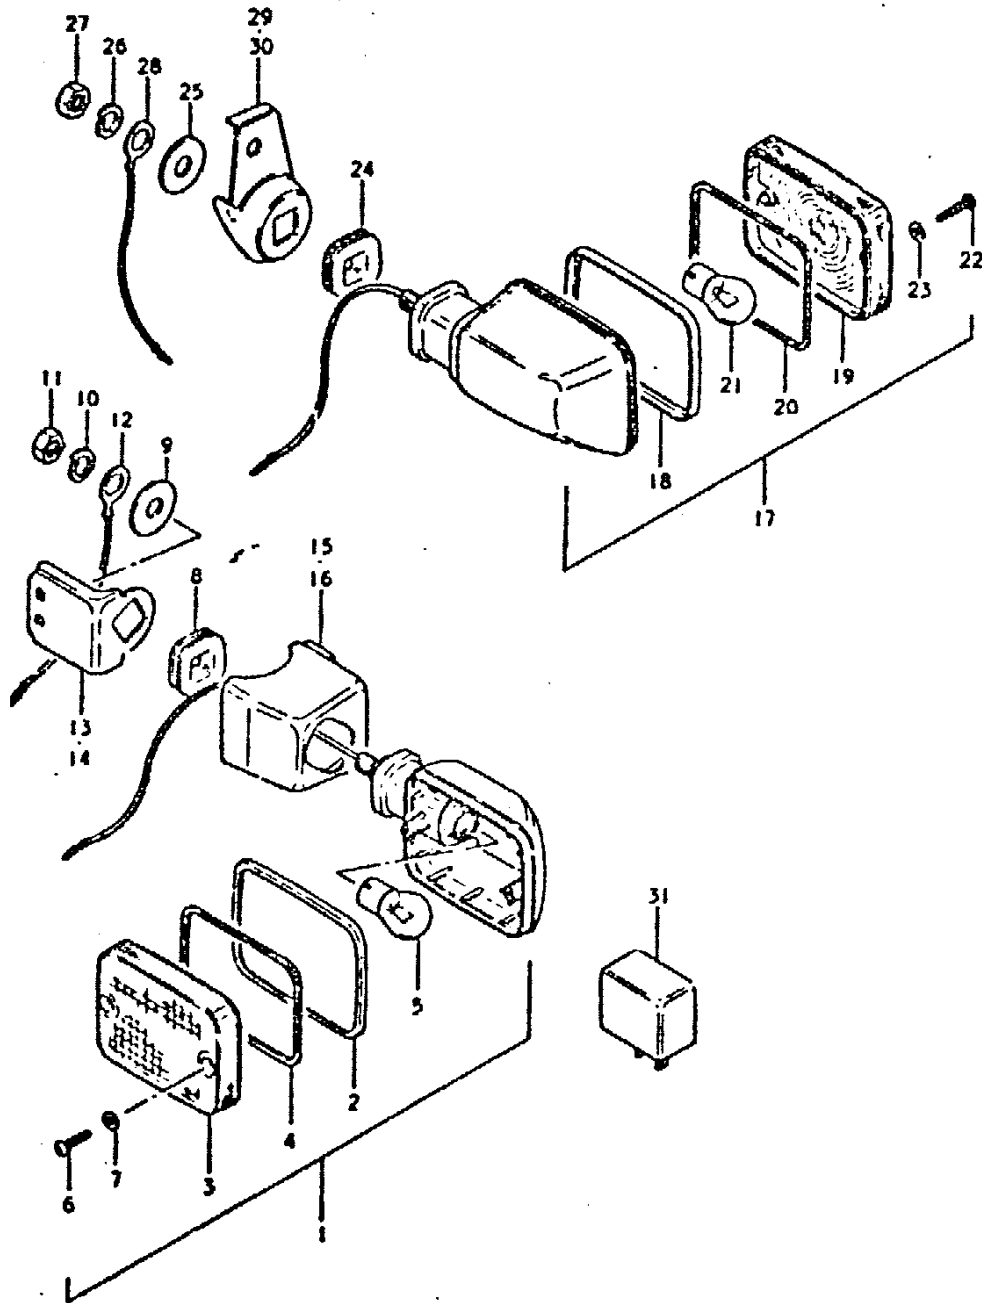

Ref No	Part No	Description
1	35601-44120	Lamp, Front Turn Signal
2	35611-49230	• . Rim
3	35612-49230	• . Lens
4	35613-49230	• . Gasket
5	09471-12056	• . Bulb (12v, 21w)
6	03211-04208	• . Screw
7	35627-43010	• . Gasket
8	09320-15002	Cushion
9	09160-10006	Washer
10	08321-21108	Lock Washer
11	08310-12108	Nut
12	36851-49000	Lead Wire, Earth
13	35670-45400	Bracket, Front Rh
14	35680-45400	Bracket, Front Lh
15	35697-49200	Cover, Rh
16	35698-49200	Cover, Lh
17	35603-44170	Lamp, Rear Turn Signal
18	35611-49230	• . Rim
19	35652-44181	• . Lens
20	35613-49230	• . Gasket
21	09471-12056	• . Bulb (12v, 21w)
22	03211-04208	• . Screw
23	35627-43010	• . Gasket
24	09320-15002	Cushion
25	09160-10006	Washer
26	08321-21108	Lock Washer
27	08310-12108	Nut
28	36660-33000	Lead Wire, Earth
29	35620-49200	Bracket, Rear Rh
30	35640-49200	Bracket, Rear Lh
31	38610-45031	Relay, Turn Signal