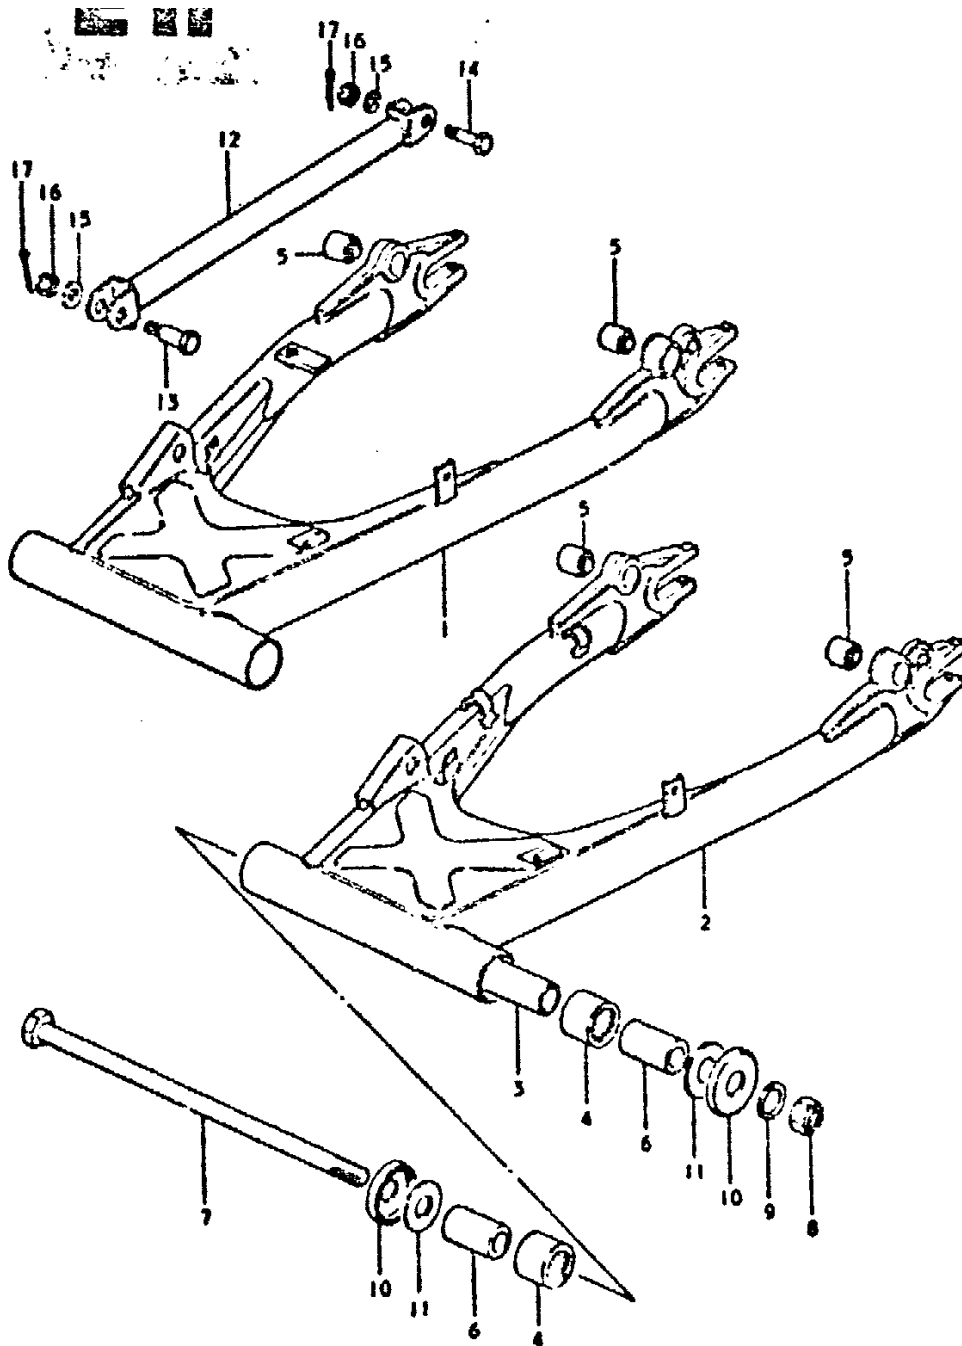

Ref No	Part No	Description
1	61100-45840-019	Rear Swinging Arm Set
2	61100-45841-019	Rear Swinging Arm Set
2	61100-45860-019	Rear Swinging Arm Set
3	61281-45001	. Spacer
4	09263-22017	. Bearing
5	09319-10008	. Bushing, Rear
6	61251-45001	. Spacer
7	61211-31001	Shaft, Pivot
7	61211-45400	Shaft, Pivot
8	08319-21148	Nut
9	08322-11148	Washer
10	61262-45002	Cover, Dust Seal
11	09160-14020	Washer
12	64310-49000-019	Torque Link, Rear
13	09111-10011	Bolt, Front
14	09101-10017	Bolt, Rear
15	08322-11108	Washer
16	08314-41108	Nut
17	04111-20208	Cotter Pin