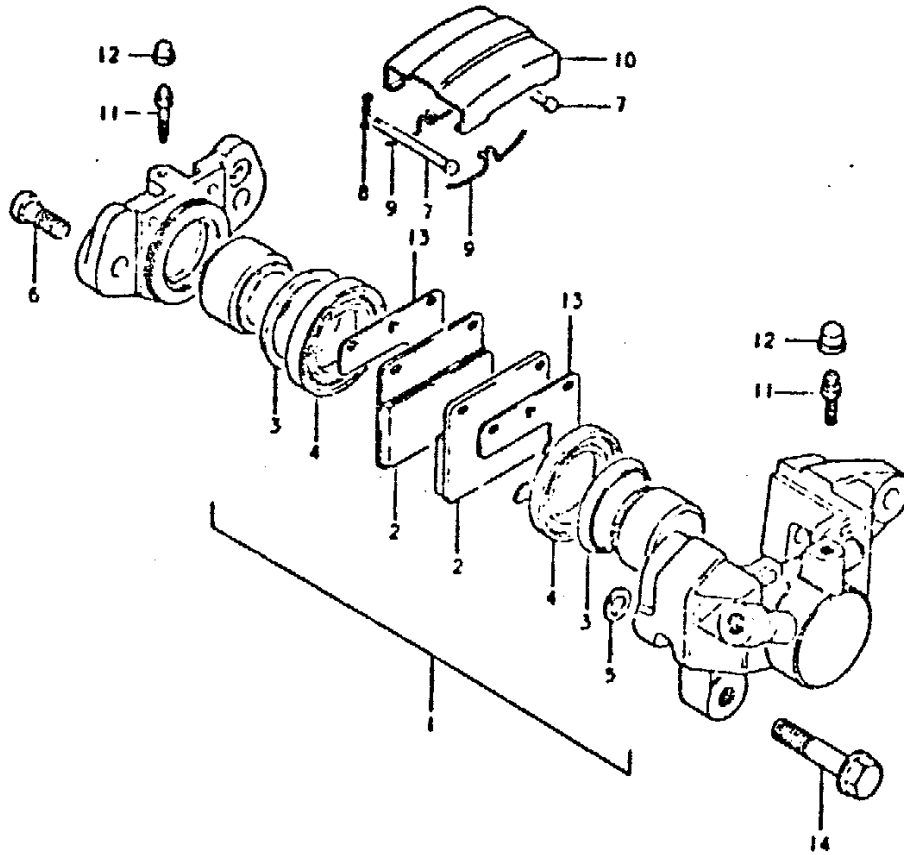

Ref No	Part No	Description
40	69100-45020	Calipers Assy, Rear
1	69100-45850	• . Piston & Pad Set
2	69130-45020	•• .. Pad
3	59107-18410	•• .. Seal, Piston
4	69108-45000	•• .. Boot, Piston
5	69107-45000	•• .. Seal, Piston
6	69145-45000	• . Bolt, Housing
7	69141-45000	• . Pin
8	69142-45000	• . Clip
9	69143-45001	• . Spring
10	69151-45000	• . Dust Cover
11	59121-18410	• . Bleeder
12	59122-18410	• . Cap
13	69152-45001	• . Shim
14	01527-10305	Bolt