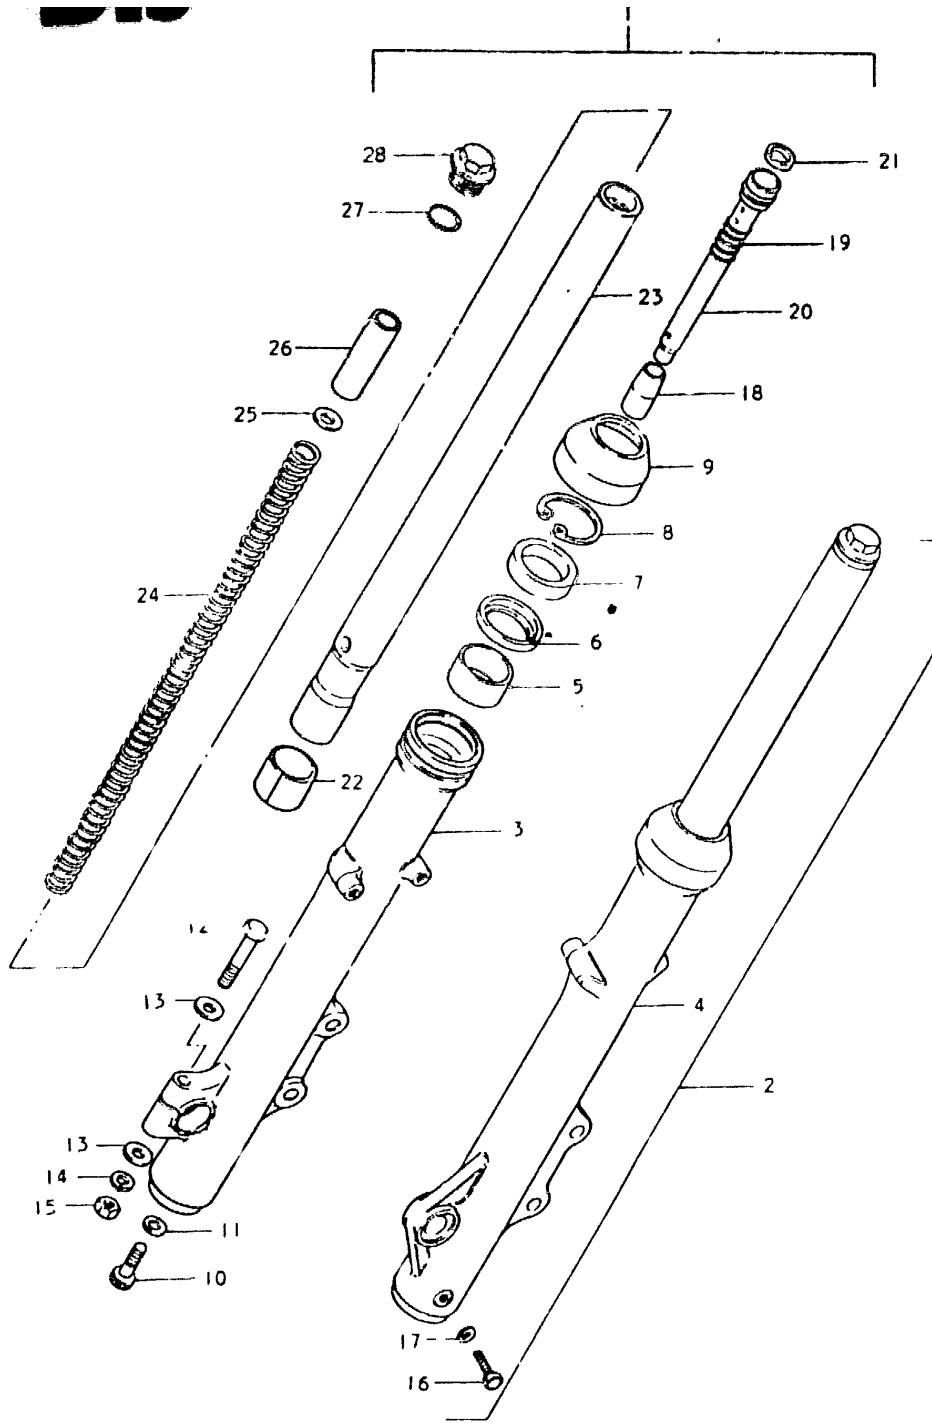

Ref No	Part No	Description
1	12760-45440	Chain, Cam Shaft Drive
2	12771-45451	Guide, Cam Chain
3	12782-47040	Guide, Cam Chain
4	02112-05128	Screw
5	12810-44150	Tensioner, Cam Chain
6	12814-44100	Cushion
7	12830-47001	Adjuster Assy, Tensioner
8	12833-47001	. Push Rod
9	09440-12017	. Spring
10	12838-45001	. Screw
11	08322-11088	. Washer
12	08310-12088	. Nut
13	09280-06003	. O Ring
14	09159-06017	. Nut
15	12837-47000	Gasket
16	09128-06024	Bolt

Ref No	Part No	Description
--------	---------	-------------

1	47100-45880-08E	Cover, Frame Rh (black)
2	68130-45440-71L	• . Tape, Rh
3	47100-45890-07P	Cover, Frame Rh (red)
4	68130-45440-73K	• . Tape, Rh
5	47110-45430-04Y	Cover, Frame Rh (blue)
6	68130-45440-73K	• . Tape, Rh
7	47200-45880-08E	Cover, Frame Lh (black)
8	68140-45440-71L	• . Tape, Lh
9	47200-45890-07P	Cover, Frame Lh (red)
10	68140-45440-73K	• . Tape, Lh
11	47210-45430-04Y	Cover, Frame Lh (blue)
12	68140-45440-73K	• . Tape, Lh
13	09320-08018	Cushion
14	47117-02400	Cushion
15	68131-45410	Emblem
16	09148-03002	Nut
17	47113-49200	Cushion

Ref No	Part No	Description
1	51103-45410	Damper Assy, Rh
2	51104-45410	Damper Assy, Lh
3	51130-45400	• Outer Tube, Rh
4	51140-45400	• Outer Tube, Lh
5	51152-45400	• Guide, Tube
6	51168-45031	• Spacer
7	51153-45030	• Oil Seal
8	51156-31231	• Ring, Stopper
9	51571-31232	• Dust Seal
10	51147-48130	• Bolt
11	51148-31030	• Gasket
12	01107-08508	• Bolt
13	08322-21088	• Washer
14	08321-21088	• Lock Washer
15	08310-12088	• Nut
16	09100-06011	• Bolt
17	51183-31030	• Gasket
18	51195-45030	• Piece, Oil Lock
19	51177-45030	• Spring
20	51146-45410	• Cylinder
21	51196-21230	• Ring, Piston
22	51121-45400	• Slide Metal
23	51110-45400	• Inner Tube
24	51171-45410	• Spring (l:557.8)
24	51171-45730	• Spring (l:513.4)
25	51192-47200	• Guide, Spring
26	51176-45410	• Spacer (l:50)
26	51176-45411	• Spacer (l:74.4)
27	51117-31030	• O Ring
28	51351-31030	• Bolt