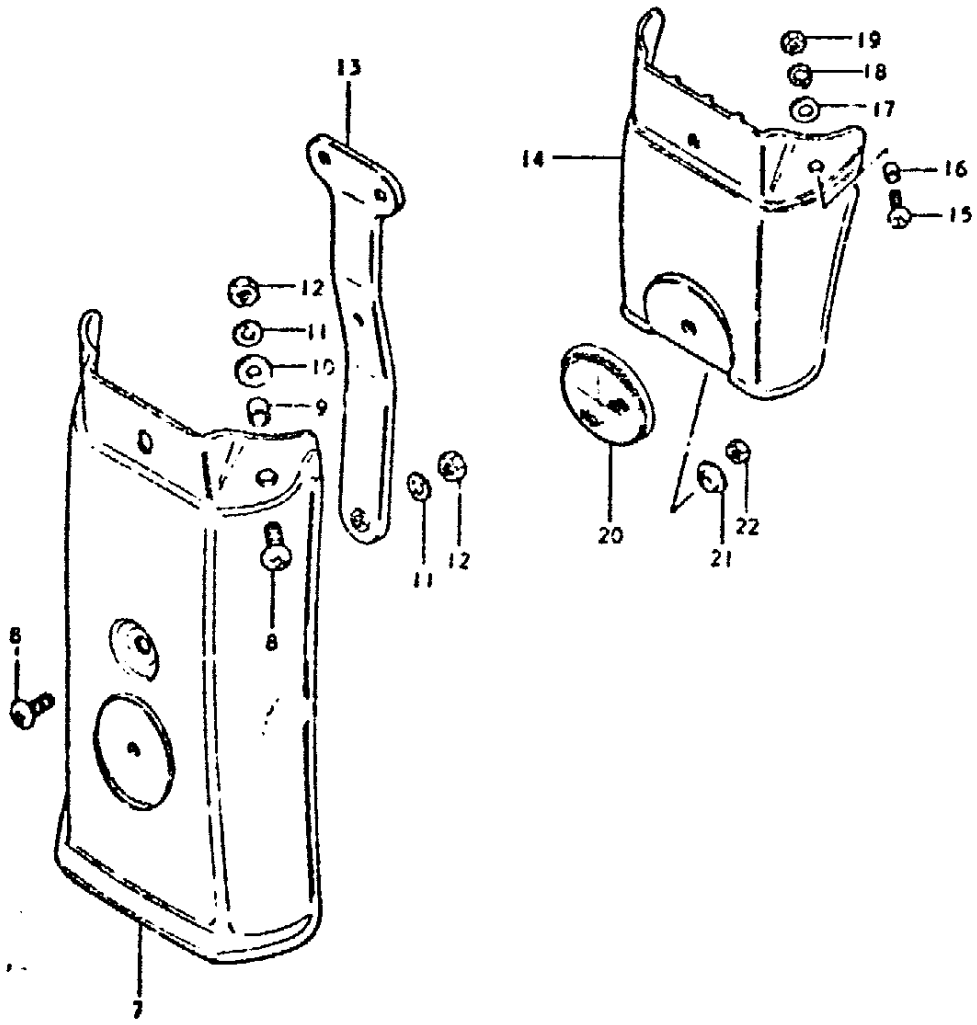

Ref No	Part No	Description
1	63311-49030	Extension, Rear Fender
2	09125-06009	Screw
3	09180-06001	Spacer
4	09160-06028	Washer
5	08321-21068	Lock Washer
6	08310-11068	Nut