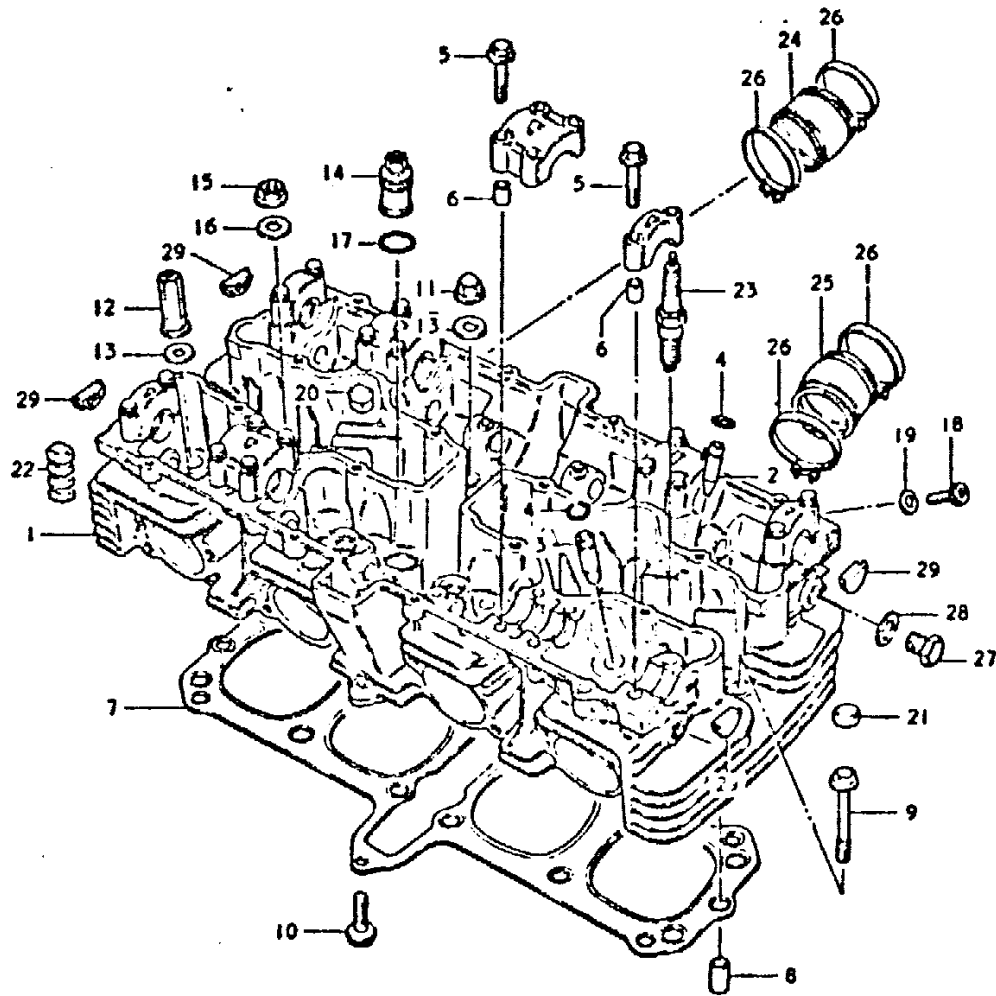

Ref No	Part No	Description
1	11171-45401	Cover, Cylinder Head
2	11173-49202	Gasket
3	01517-06408	Bolt
4	01517-06358	Bolt
5	02152-06408	Screw
6	09168-06009	Washer
7	09206-08001	Pin
8	11174-49201	Cap, Cylinder Head Cover
8	11174-49210	Cap, Cylinder Head Cover
9	02132-05127	Screw
10	11176-45400	Cover, Breather
11	11177-45400	Gasket
12	01517-06208	Bolt
13	26431-49200	Gear, Tacho. Drive (nt:10)
14	26441-45000	Sleeve
15	26451-45000	Seal Band
16	09289-05002	Oil Seal
17	26449-33000	Plate
18	09128-05101	Screw

Ref No	Part No	Description
1	11100-45840	Cylinder Head Set
1	11100-45841	Cylinder Head Set
2	11115-49290	. Guide, Intake Valve
3	11115-49290	. Guide, Exhaust Valve
4	09381-10004	. Ring, Valve Guide
5	09103-06026	. Bolt
6	09206-08001	. Pin
7	11141-45401	Gasket
8	04211-11189	Pin
9	01517-06558	Bolt
10	01517-06308	Bolt
11	09159-10026	Nut
12	09159-10029	Nut
13	09168-10019	Gasket
14	11145-49200	Seal Nut
15	08316-16108	Nut
16	09160-10039	Washer
17	09280-17002	O Ring
18	09106-05006	Bolt, Intake Port
19	09168-05010	Gasket
20	11152-45000	Rubber Pad
21	11151-45000	Rubber Pad
22	11251-48000	Rubber Pad (n4)
24	13111-45400	Pipe, Intake Rh
25	13121-45400	Pipe, Intake Lh
26	09402-50306	Clamp
27	09247-14012	Plug, Cylinder Head
28	09168-14004	Gasket
29	09241-23002	Plug, Cylinder Head

Ref No	Part No	Description
1	12760-45440	Chain, Cam Shaft Drive
2	12771-45451	Guide, Cam Chain
3	12782-47040	Guide, Cam Chain
4	02112-05128	Screw
5	12810-44150	Tensioner, Cam Chain
6	12814-44100	Cushion
7	12830-47001	Adjuster Assy, Tensioner
8	12833-47001	. Push Rod
9	09440-12017	. Spring
10	12838-45001	. Screw
11	08322-11088	. Washer
12	08310-12088	. Nut
13	09280-06003	. O Ring
14	09159-06017	. Nut
15	12837-47000	Gasket
16	09128-06024	Bolt