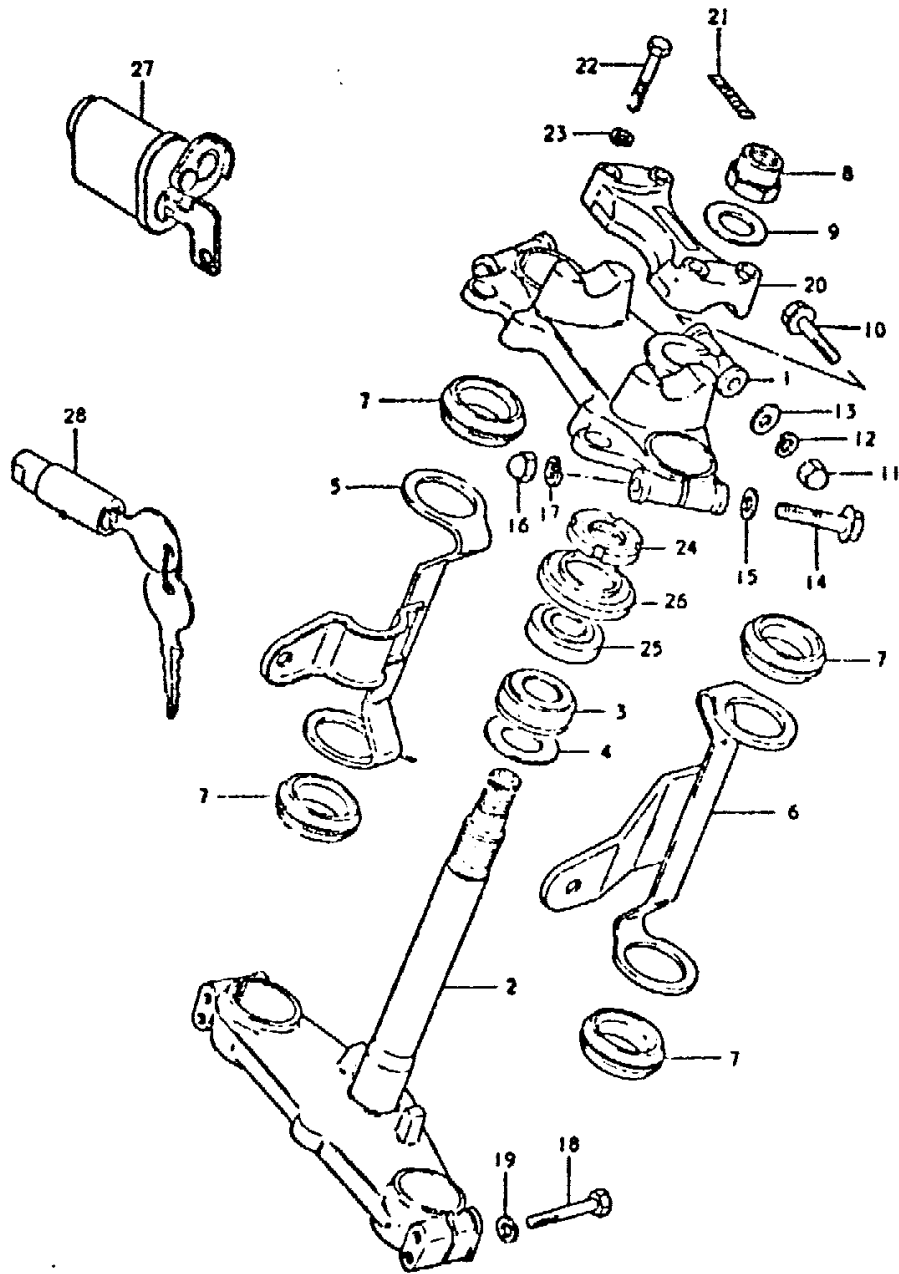

Ref No	Part No	Description
1	51311-47200-291	Stem Head, Steering
2	51400-45841	Stem, Steering
3	09265-30005	• Bearing, Lower
4	08211-30402	• Washer
5	51530-45400-291	Bracket, Headlamp Rh
6	51540-45400-291	Bracket, Headlamp Lh
7	51553-47000	Cushion
8	51353-45000	Nut
9	51356-31700	Washer
10	01517-08508	Bolt
11	08313-11085	Nut
12	08321-21085	Lock Washer
13	08322-11088	Washer
14	01107-10558	Bolt
15	08322-11108	Washer
16	08313-11108	Nut
17	08321-31108	Lock Washer
18	01107-08458	Bolt
19	08321-31088	Lock Washer
20	56211-45400-291	Clamp, Handlebar Upper
21	56212-45400	Emblem
22	01204-08357	Bolt
23	08321-21088	Lock Washer
24	51631-28000	Nut, Steering Stem
25	09265-25008	Bearing
26	51643-49001	Dust Seal