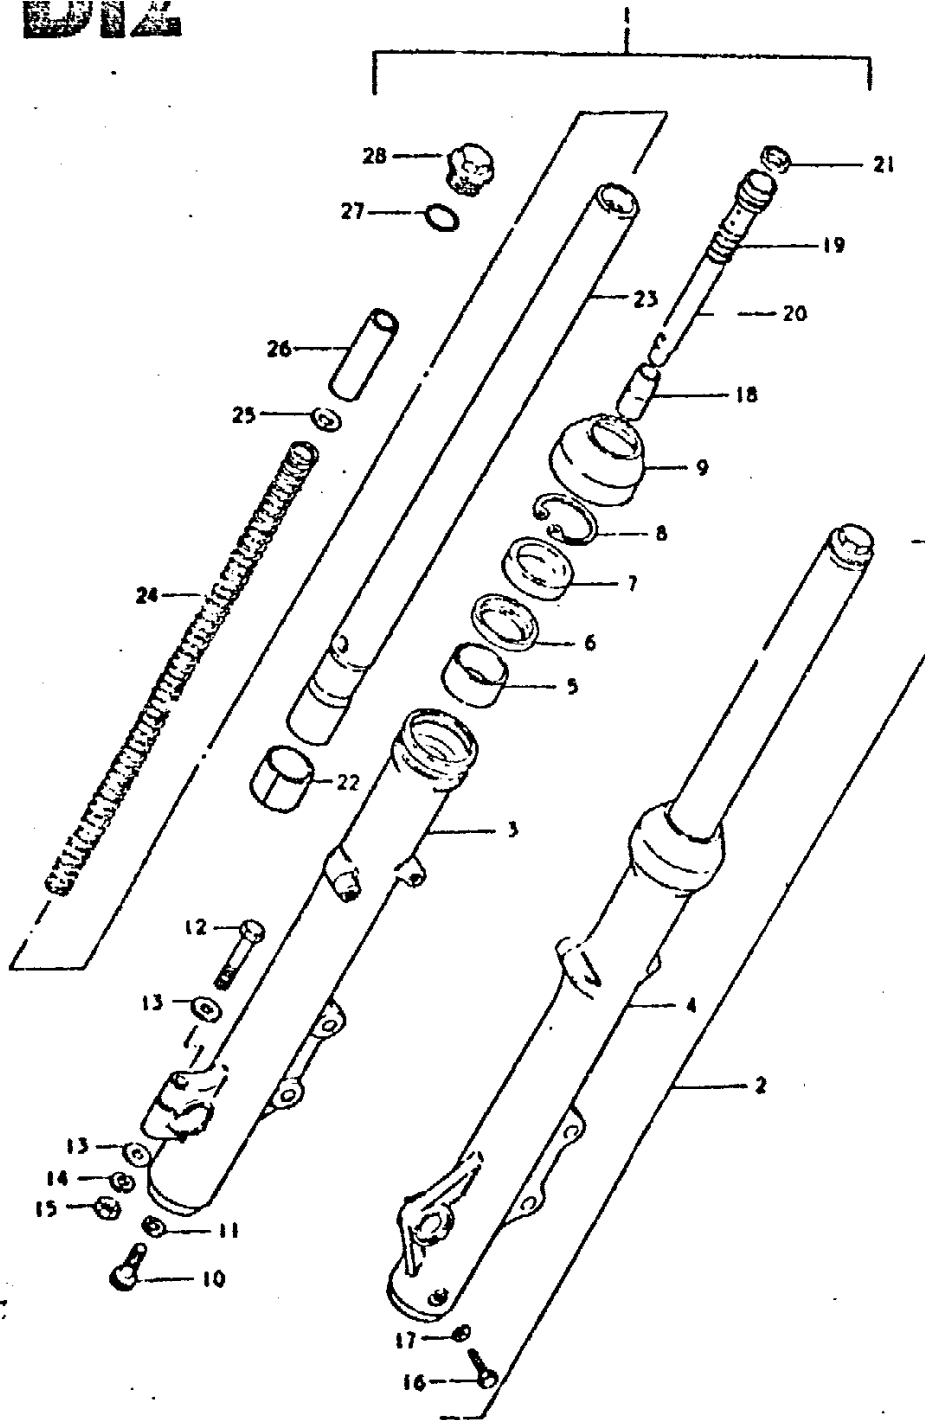

Ref No	Part No	Description
1	51103-45410	Damper Assy, Rh
2	51104-45410	Damper Assy, Lh
3	51130-45400	• Outer Tube, Rh
4	51140-45400	• Outer Tube, Lh
5	51152-45400	• Guide, Tube
6	51168-45031	• Spacer
7	51153-45030	• Oil Seal
8	51156-31231	• Ring, Stopper
9	51571-31232	• Dust Seal
10	51147-48130	• Bolt
11	51148-31030	• Gasket
12	01107-08508	• Bolt
13	08322-21088	• Washer
14	08321-21088	• Lock Washer
15	08310-12088	• Nut
16	09100-06011	• Bolt
17	51183-31030	• Gasket
18	51195-45030	• Piece, Oil Lock
19	51177-45030	• Spring
20	51146-45410	• Cylinder
21	51196-21230	• Ring, Piston
22	51121-45400	• Slide Metal
23	51110-45400	• Inner Tube
24	51171-45410	• Spring (l:557.8)
24	51171-45730	• Spring (l:513.4)
25	51192-47200	• Guide, Spring
26	51176-45410	• Spacer (l:50)
26	51176-45411	• Spacer (l:74.4)
27	51117-31030	• O Ring
28	51351-31030	• Bolt