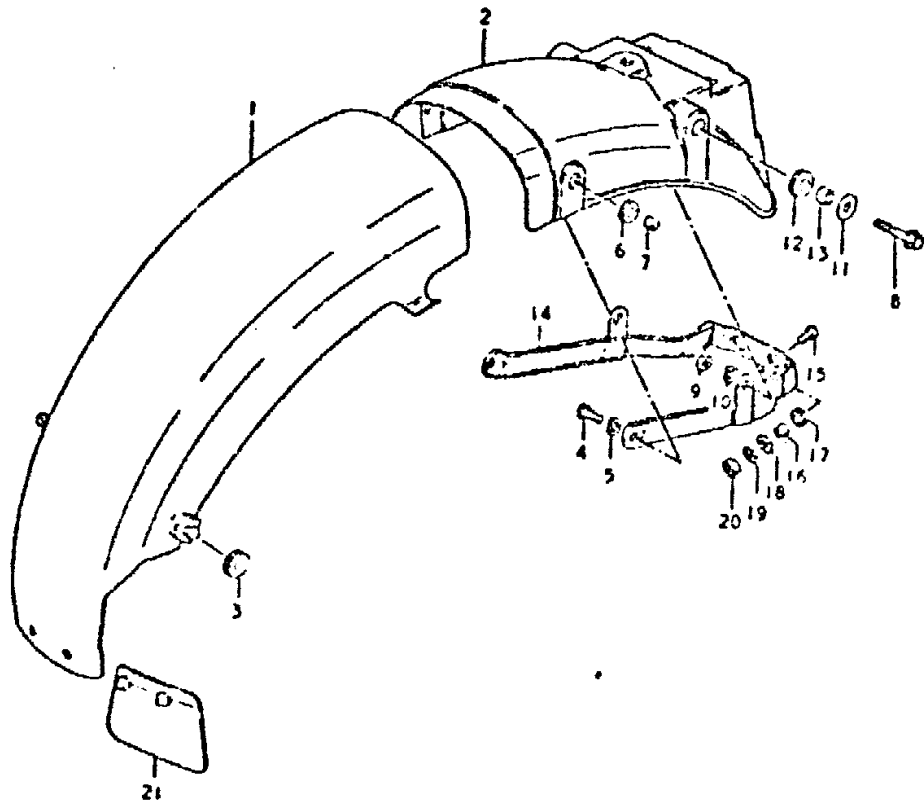

Ref No	Part No	Description
1	63112-49001	Body, Rear Fender Front
2	63113-45400-291	Body, Rear Fender Rear
3	09320-08013	Cushion
4	01107-06208	Bolt
5	08321-21068	Lock Washer
6	09320-08007	Cushion
7	09180-06038	Spacer (6.1*9*7.5)
8	01517-08358	Bolt
9	08310-12088	Nut
10	08321-21088	Lock Washer
11	09160-08032	Washer (8.5*26*1.2)
12	09320-12011	Cushion
13	09180-08021	Spacer (8.2*11.8*7.5)
14	63120-49000	Reinforcement, Rear Fender
15	02142-06207	Screw
16	09180-06011	Spacer (6.1*9*9)
17	09320-08013	Cushion
18	09160-06012	Washer (6.5*22*1.6)
19	08321-21068	Lock Washer
20	08310-11068	Nut
21	63411-31900	Mud Guard, Rear Fender