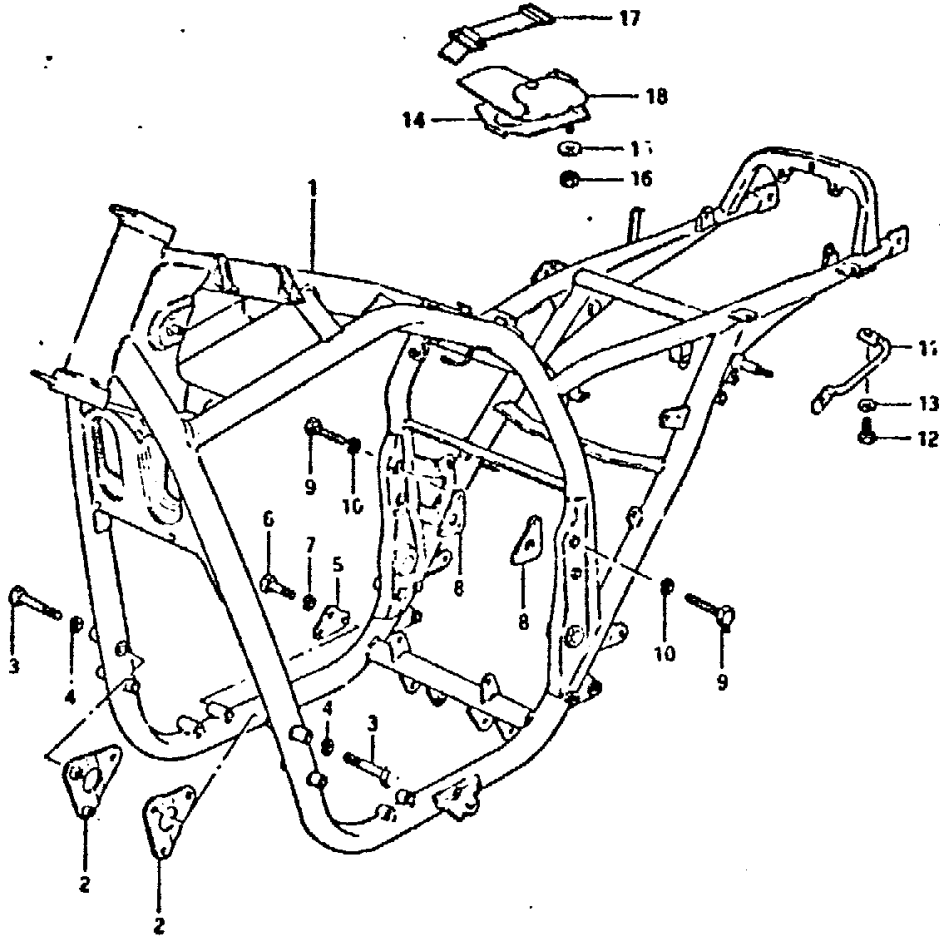

Ref No	Part No	Description

1	41100-45400-019	Frame (black)
2	41910-49200-019	Plate, No.1 (black)
3	01107-08658	Bolt
4	08321-21088	Lock Washer
5	41921-49000-019	Plate, No.2 (black)
6	01107-08168	Bolt
7	08321-21088	Lock Washer
8	41940-49000-019	Plate, No.3 (black)
9	01107-08358	Bolt
10	08321-21088	Lock Washer
11	41610-49201	Grip, Frame Handle
12	01107-08168	Bolt
13	08322-11088	Washer
14	41550-49200	Holder, Tool
15	09160-06007	Washer
16	08310-11068	Nut
17	09462-00072	Band