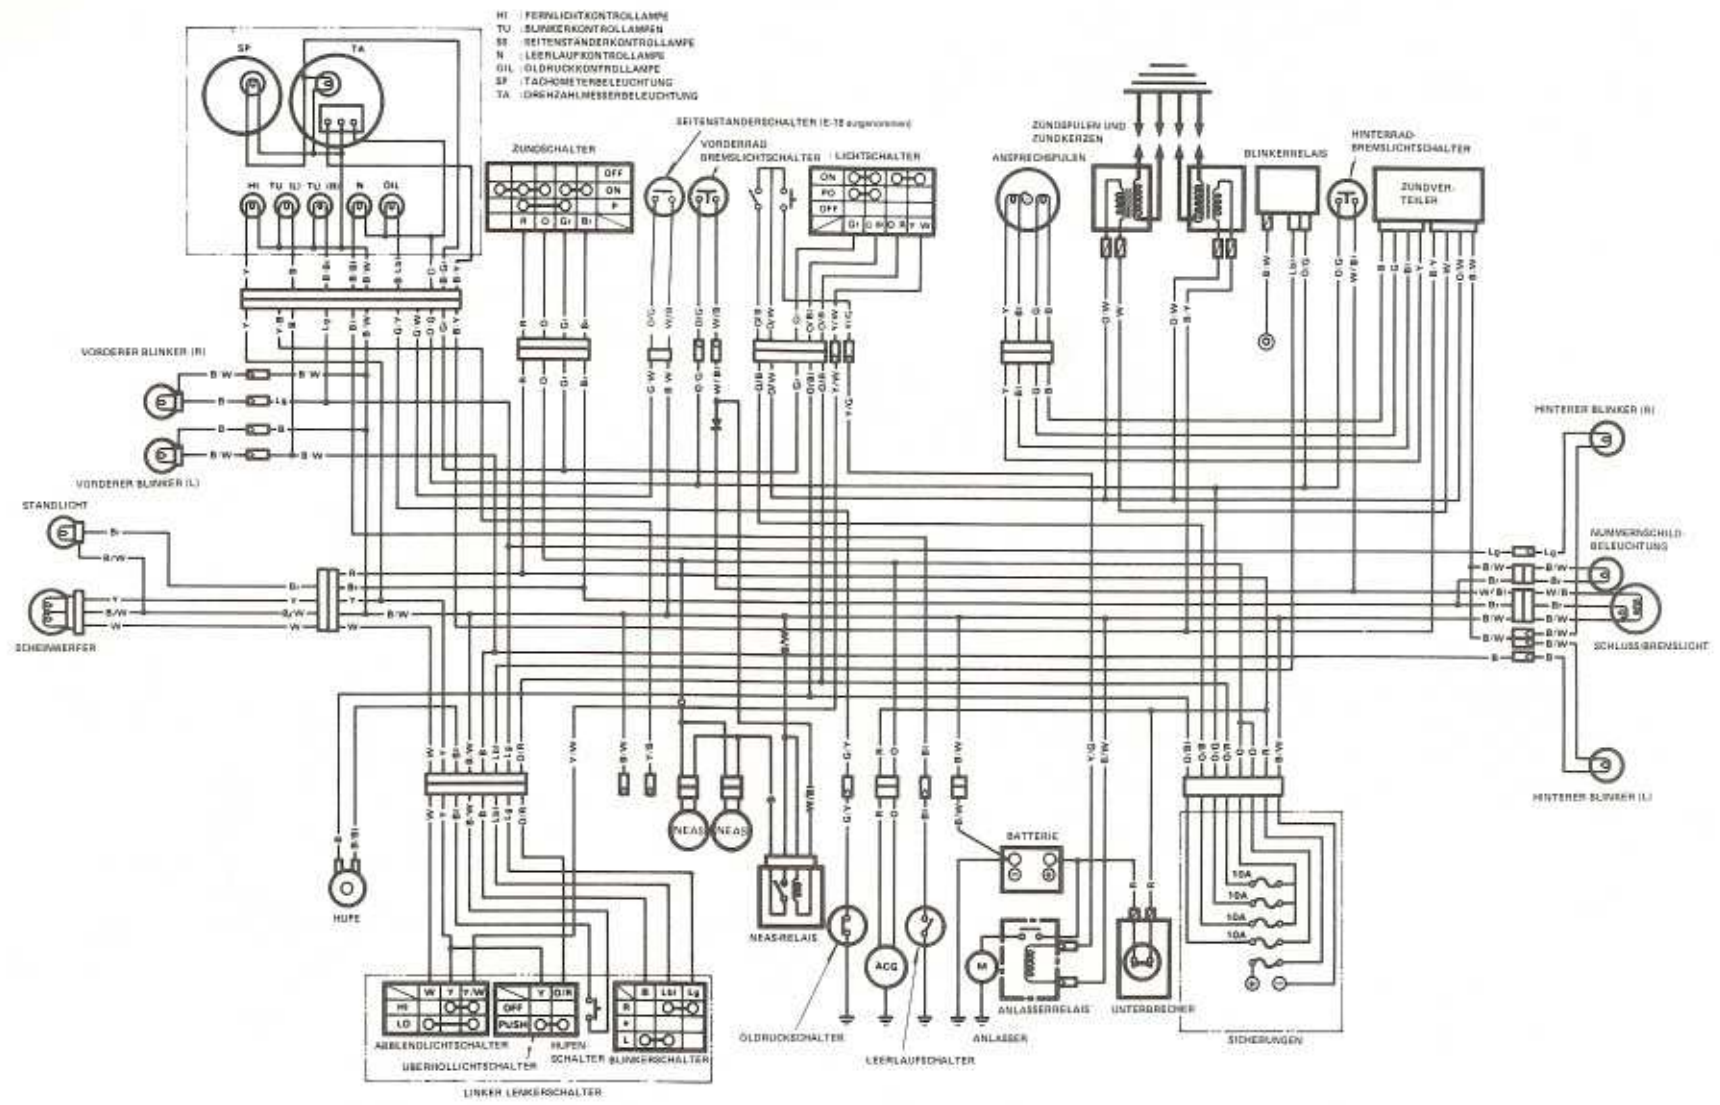

E-18, 34, 53

KABELFARBEN

B	Schwarz	W	Weiß	O/R	Orange mit rotem Faden
Bl	Blau	Y	Gelb	O/W	Orange mit weißem Faden
Br	Braun	B/W	Schwarz mit weißem Faden	W/B	Weiß mit schwarzem Faden
G	Grün	B/Y	Schwarz mit gelbem Faden	W/Bl	Weiß mit blauem Faden
Gr	Grau	G/W	Grün mit weißem Faden	Y/G	Gelb mit schwarzem Faden
Lbl	Hellblau	G/Y	Grün mit gelbem Faden	Y/B	Gelb mit grünem Faden
Lg	Hellgrün	O/B	Orange mit schwarzem Faden	Y/W	Gelb mit weißem Faden
O	Orange	O/Bl	Orange mit blauem Faden		
R	Rot	O/G	Orange mit grünem Faden